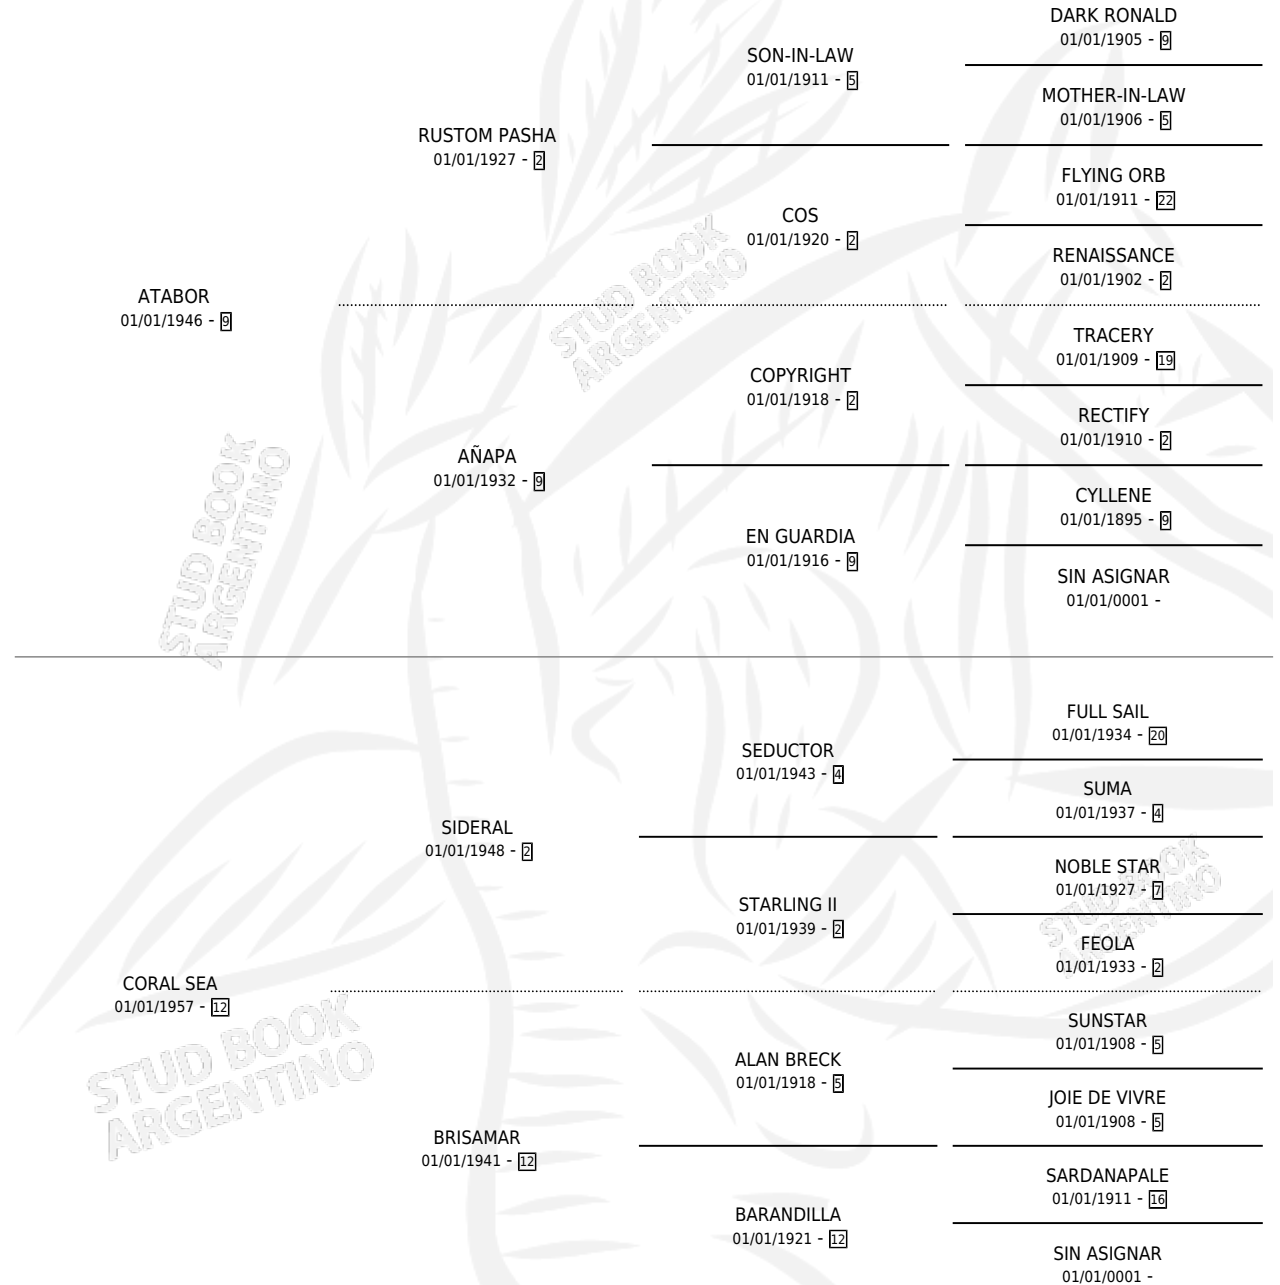

SUNDA

por ATABOR y CORAL SEA por SIDERAL

Argentina · Hembra · Zaino · SP · 01/01/1961
Familia 12-g · Volumen 24

ESTADO

TIPIFICACIÓN SANGUÍNEA	X
TIPIFICACIÓN POR ADN	X
PASAPORTE	X
IDENTIFICACIÓN POR MICROCHIP	X
REPRODUCTOR	X

Lugar de nacimiento: Campo particular

Criador: Sin dato

~

HIJOS

	MACHOS	HEMBRAS
2 NACIERON	0	2
SIN ACTUACIONES		

PEDIGREE

SUNDA

Datos oficiales del Stud Book Argentino