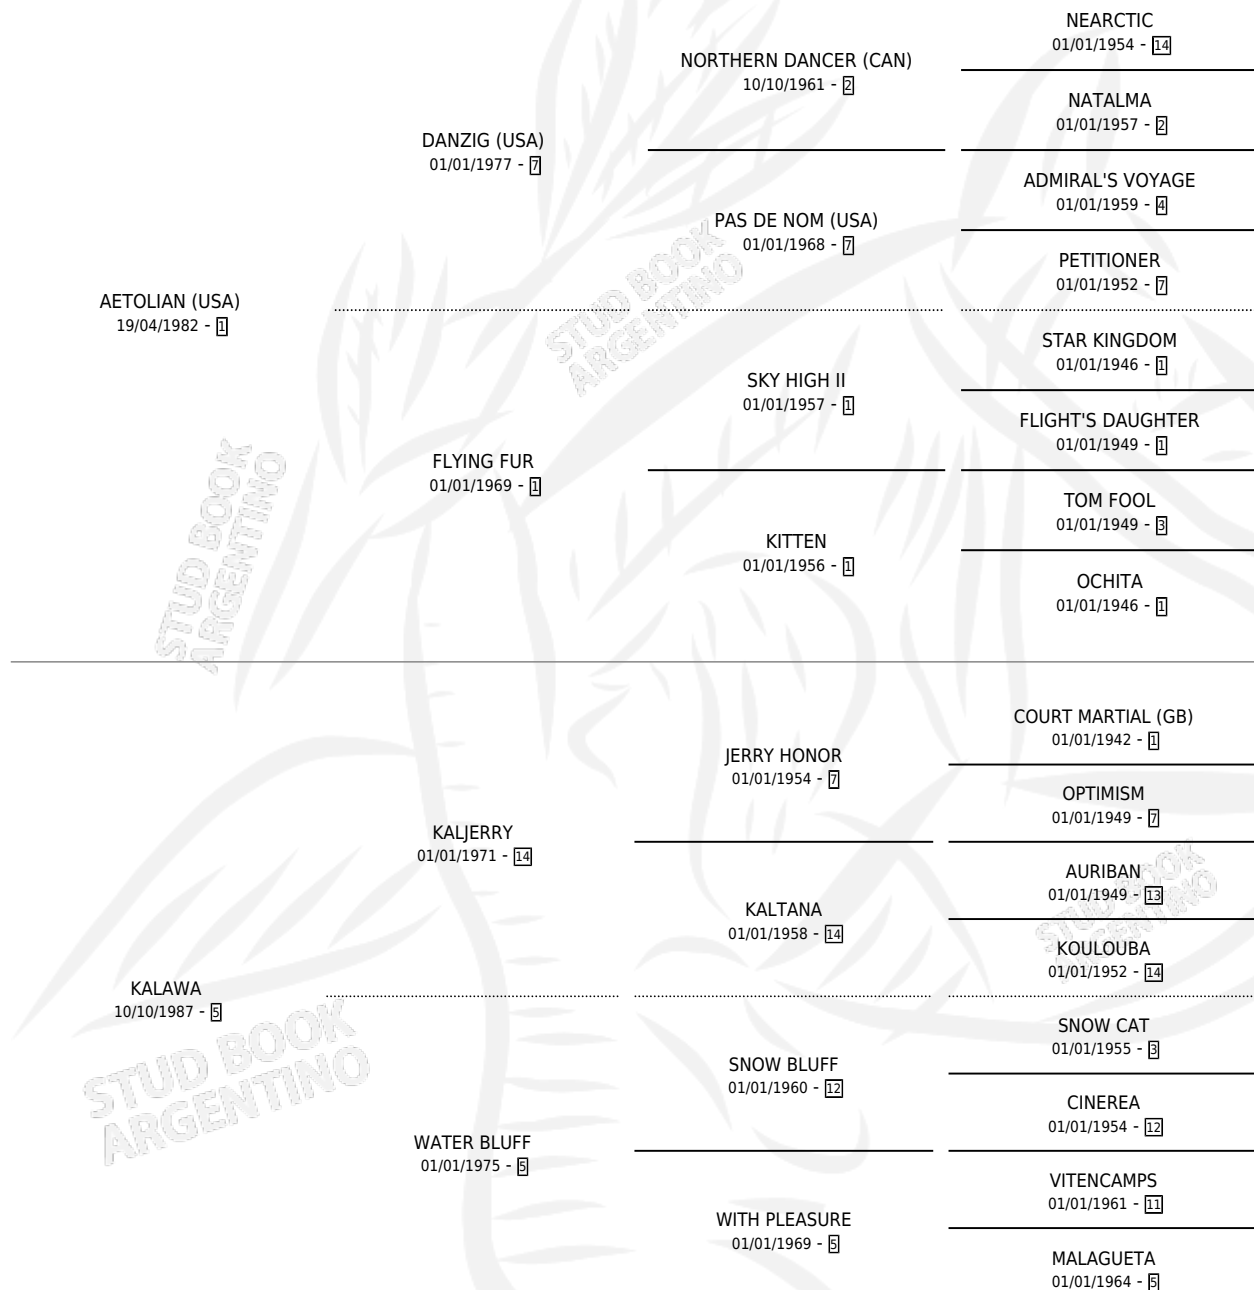

AETOLIANA

por AETOLIAN (USA) y KALAWA por KALJERRY

Argentina · Hembra · Zaino · SP · 04/10/1997
Familia 5-d · Volumen 36

ESTADO

TIPIFICACIÓN SANGUÍNEA	✓
TIPIFICACIÓN POR ADN	✓
PASAPORTE	X
IDENTIFICACIÓN POR MICROCHIP	X
REPRODUCTOR	✓

Lugar de nacimiento: La Oracion
Criador: Erquicia Nestor Horacio

~

HIJOS

	MACHOS	HEMBRAS
3 NACIERON	1	2
SIN ACTUACIONES		

PEDIGREE

CAMPAÑA

Solo carreras oficiales de Argentina

POR EDAD