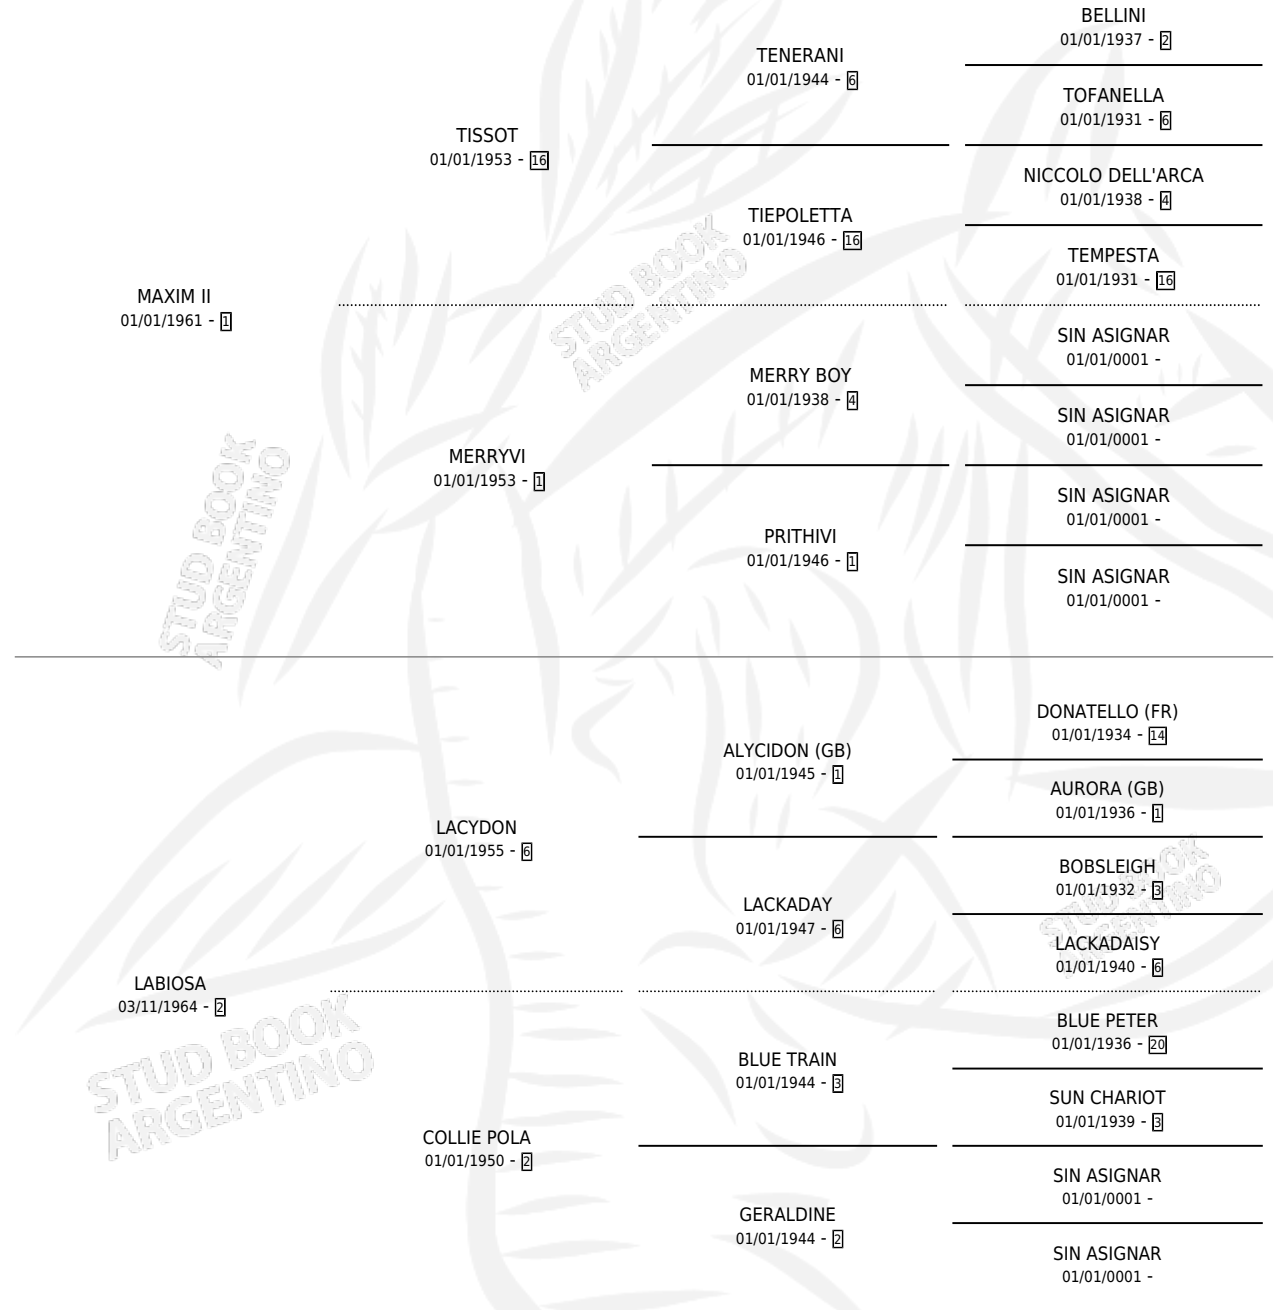

MARCHER

por MAXIM II y LABIOSA por LACYDON

Argentina · Macho · Zaino Doradillo · SP · 14/08/1973
Familia 2-h · Volumen 28

ESTADO

TIPIFICACIÓN SANGUÍNEA	X
TIPIFICACIÓN POR ADN	X
PASAPORTE	X
IDENTIFICACIÓN POR MICROCHIP	X
REPRODUCTOR	X

Lugar de nacimiento: Campo particular

Criador: Sin dato

PEDIGREE

MARCHER

Datos oficiales del Stud Book Argentino

Documento generado el 26/04/2026

studbook.org.ar