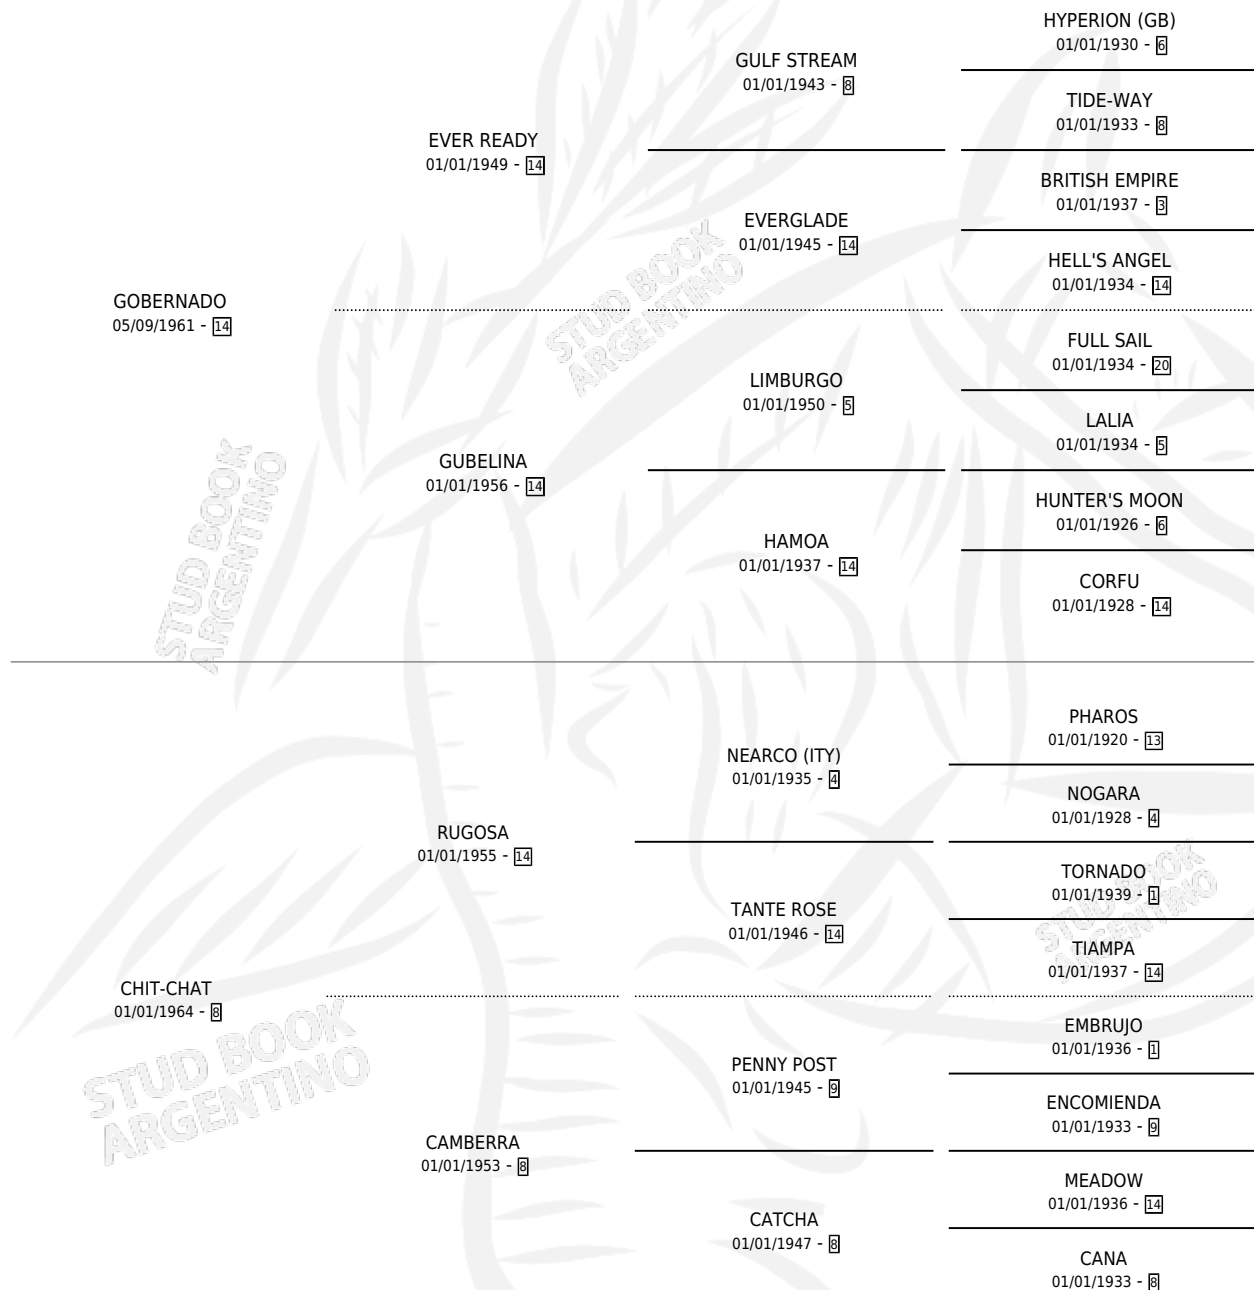

YOLASEA

por GOBERNADO y CHIT-CHAT por RUGOSA

Argentina · Hembra · Zaino · SP · 17/08/1973
Familia 8-b · Volumen 28

ESTADO

TIPIFICACIÓN SANGUÍNEA	X
TIPIFICACIÓN POR ADN	X
PASAPORTE	X
IDENTIFICACIÓN POR MICROCHIP	X
REPRODUCTOR	✓

Lugar de nacimiento: Campo particular

Criador: Sin dato

~

HIJOS

	MACHOS	HEMBRAS
3 NACIERON	1	2
SIN ACTUACIONES		

PEDIGREE