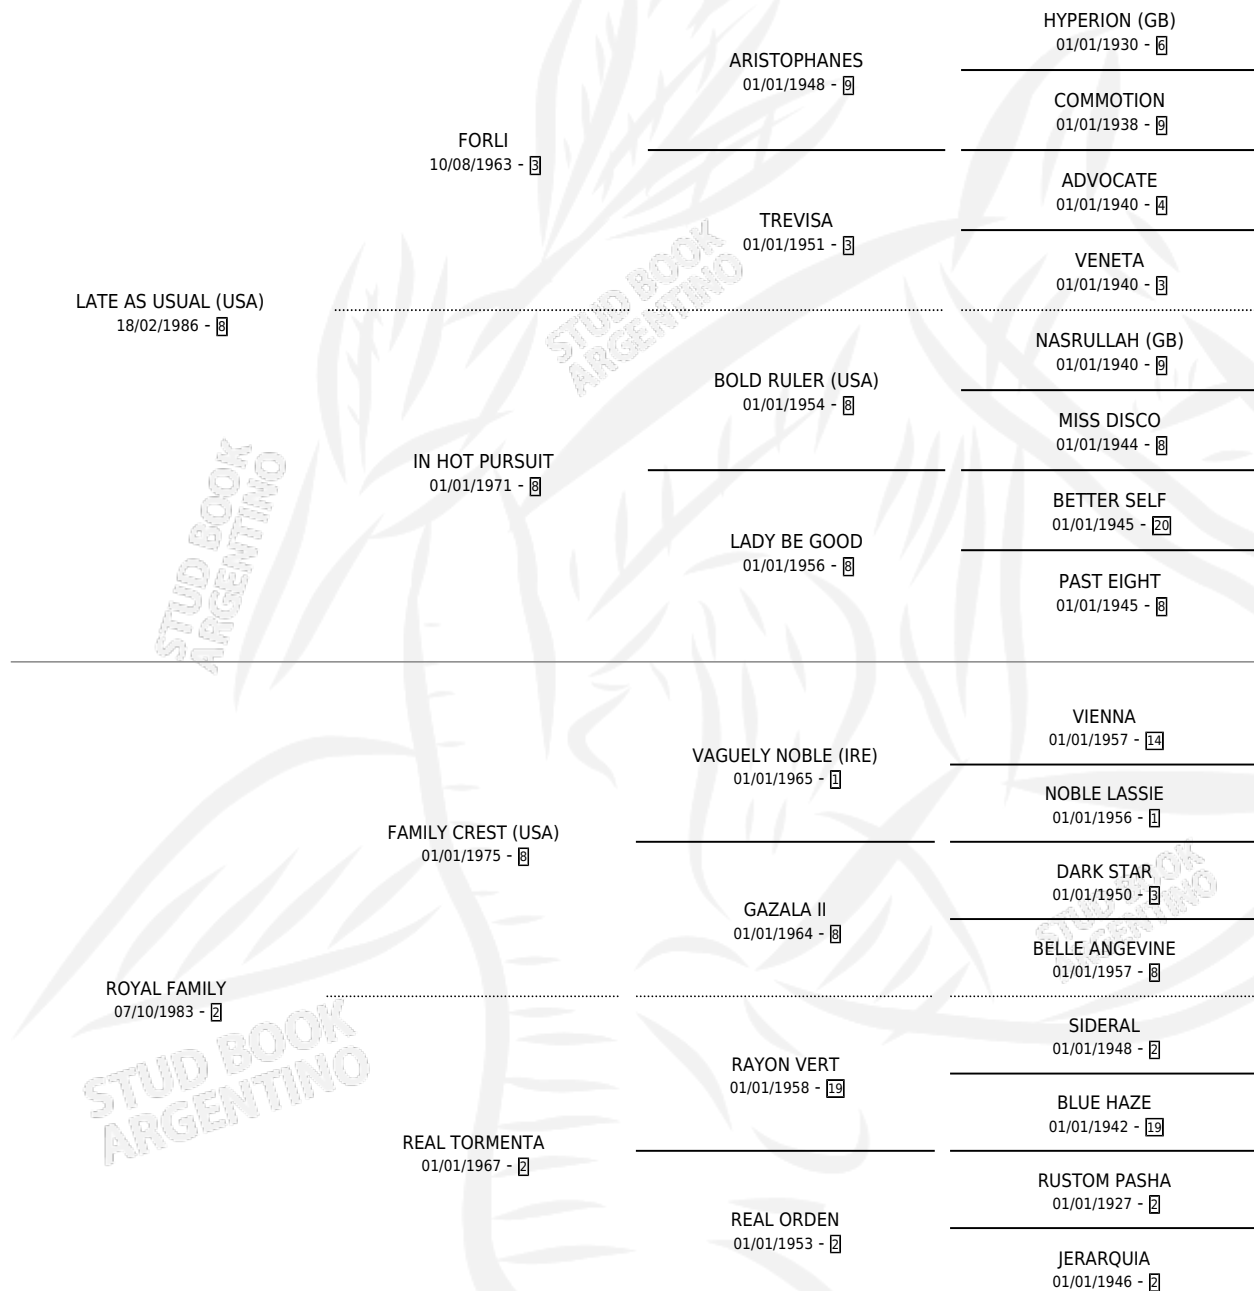

EL GRINGAZO

por LATE AS USUAL (USA) y ROYAL FAMILY por FAMILY CREST (USA)

Argentina · Macho · Zaino · SP · 17/09/1997
Familia 2-u · Volumen 36

ESTADO

TIPIFICACIÓN SANGUÍNEA	✓
TIPIFICACIÓN POR ADN	X
PASAPORTE	X
IDENTIFICACIÓN POR MICROCHIP	X
REPRODUCTOR	X

Lugar de nacimiento: Campo particular
Criador: D Avino Antonio

PEDIGREE