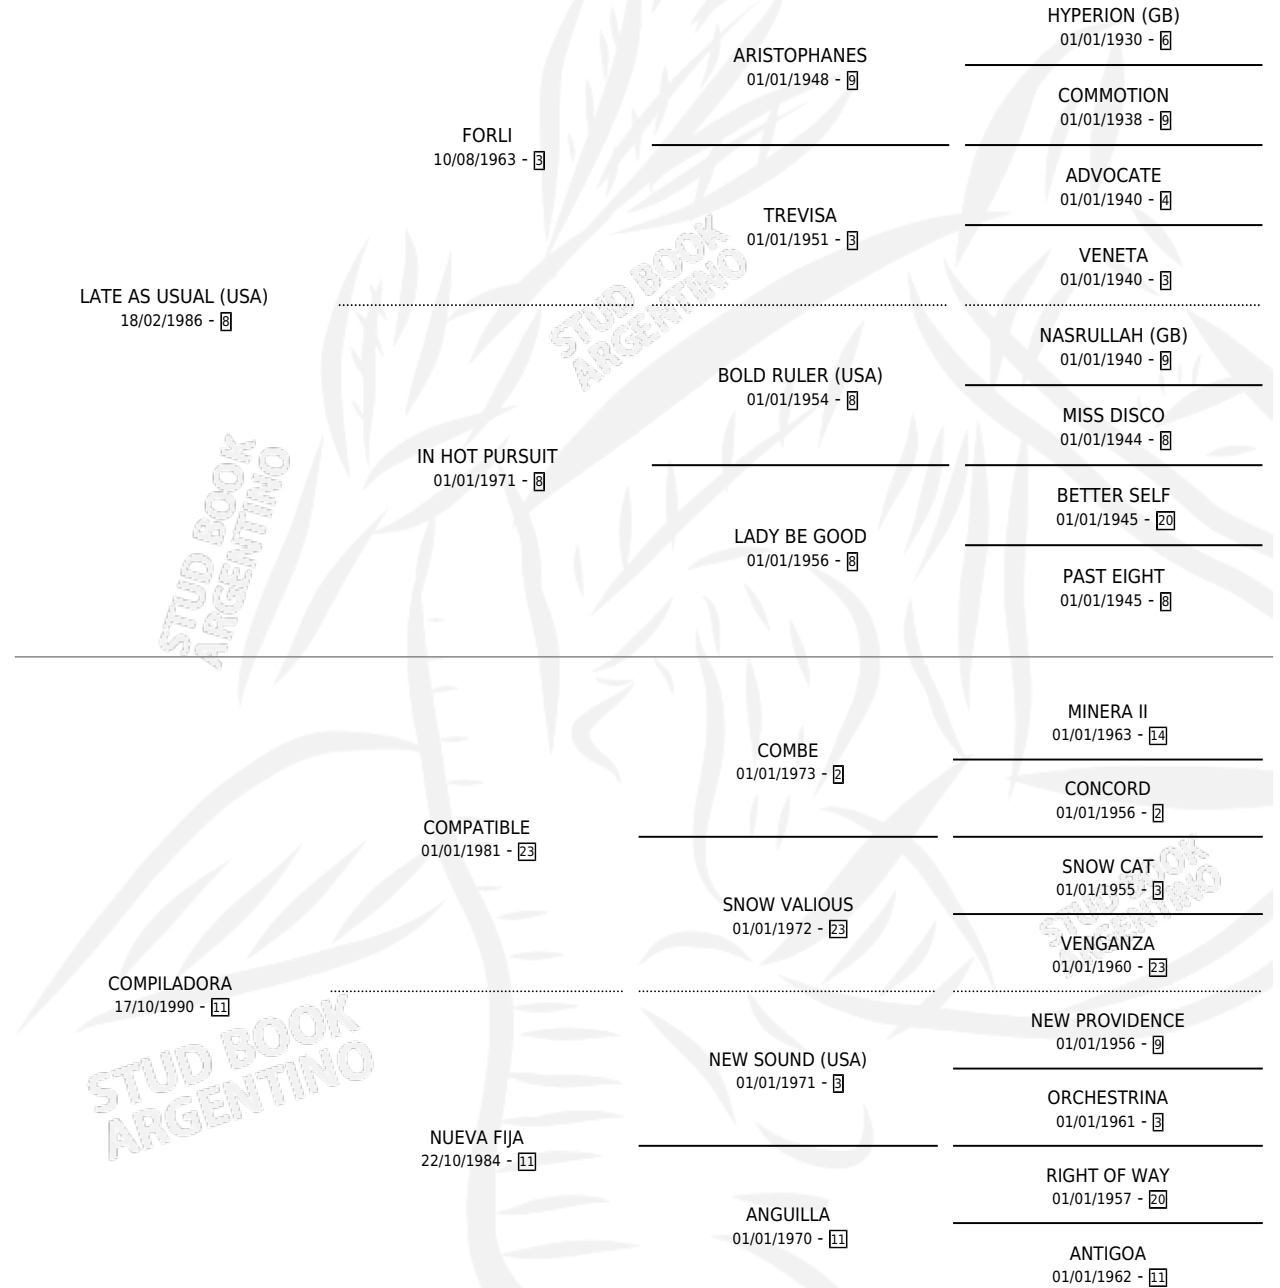

IGGY POP

por LATE AS USUAL (USA) y COMPILADORA por COMPATIBLE

Argentina · Macho · Zaino · SP · 07/09/1997
Familia 11-d · Volumen 36

ESTADO

TIPIFICACIÓN SANGUÍNEA	✓
TIPIFICACIÓN POR ADN	X
PASAPORTE	X
IDENTIFICACIÓN POR MICROCHIP	X
REPRODUCTOR	X

Lugar de nacimiento: Campo particular
Criador: D Avino Antonio

PEDIGREE