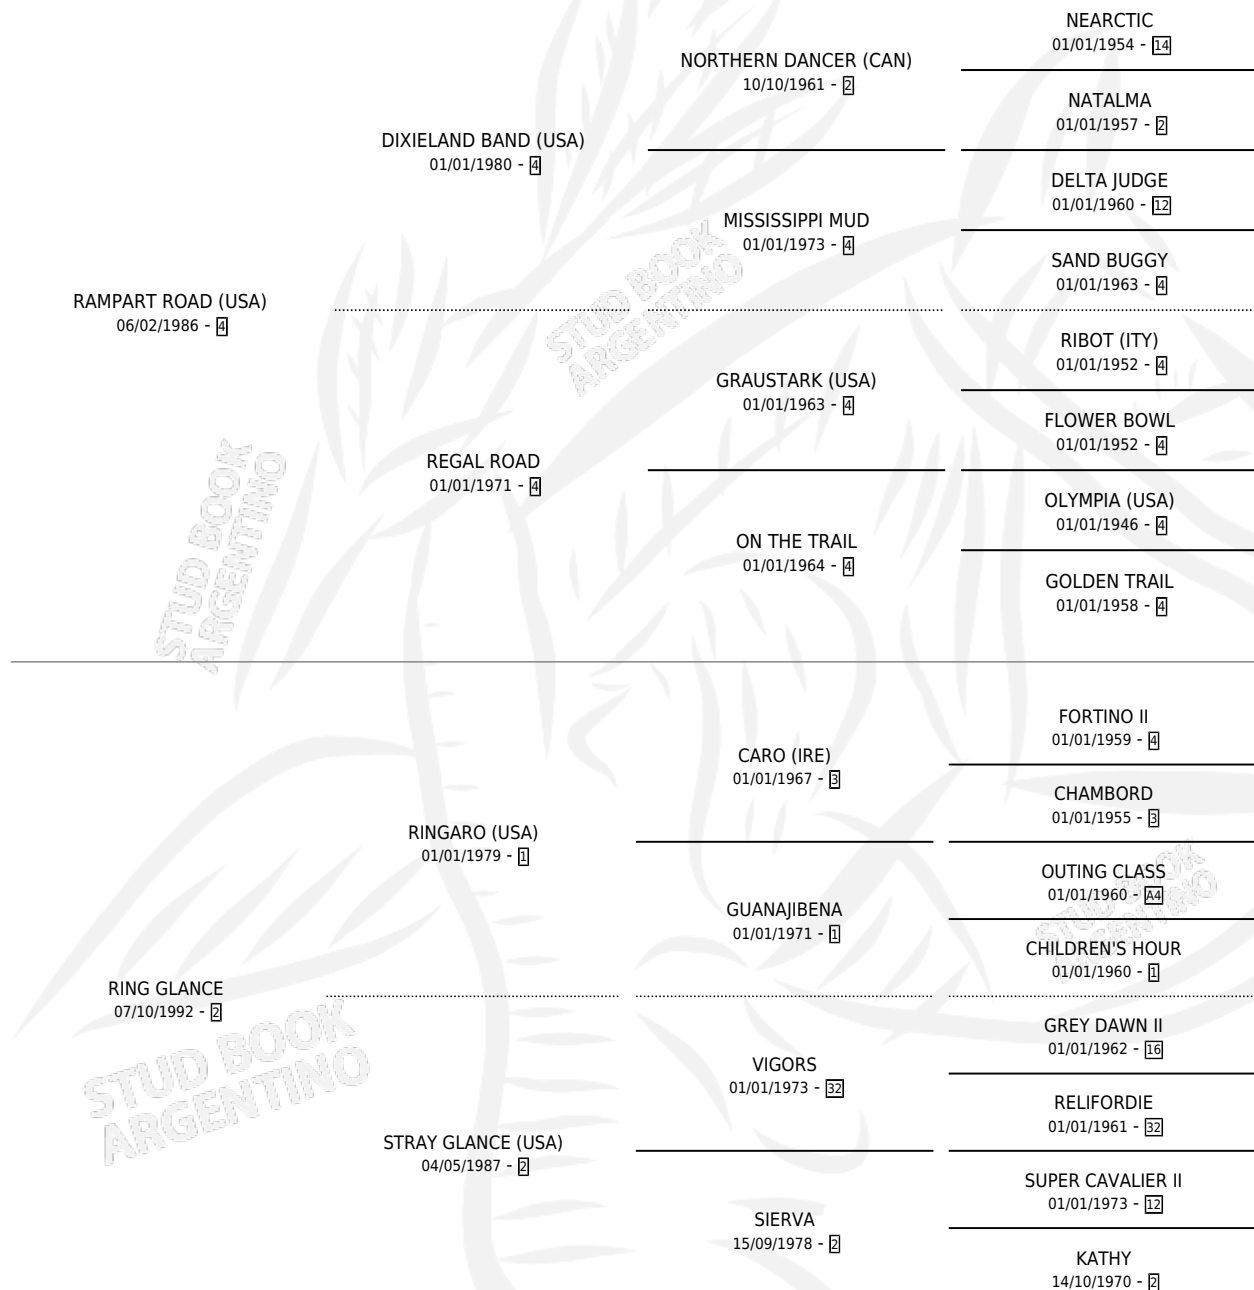

RING ROAD

por **RAMPART ROAD (USA)** y **RING GLANCE** por **RINGARO (USA)**

Argentina · Hembra · Alazan Tostado · SP · 21/07/1997
Familia 2-g · Volumen 36

ESTADO

TIPIFICACIÓN SANGUÍNEA	✓
TIPIFICACIÓN POR ADN	✓
PASAPORTE	X
IDENTIFICACIÓN POR MICROCHIP	X
REPRODUCTOR	✓

Lugar de nacimiento: Firmamento

Criador: Firmamento

~

HIJOS

	MACHOS	HEMBRAS
12 NACIERON	7	5
6 CORRIERON	5	1
5 GANARON	5	0

0	0	0
GANADORES CL	GANADORES GR	GANADORES G1

PEDIGREE

CAMPAÑA

Solo carreras oficiales de Argentina

POR EDAD

EDAD	CC	1°	2°	3°	4°	5°	NP	CLC	CLG	CLCG1	CLGG1	IMPORTE	GANANCIA / CC
3 AÑOS	3	0	1	0	0	0	2	0	0	0	0	\$980	\$327
4 AÑOS	7	1	1	2	0	2	1	0	0	0	0	\$5,624	\$803
TOTALES	10	1	2	2	0	2	3	0	0	0	0	\$6,604	\$660
%		10.0%	20.0%	20.0%	0.0%	20.0%	30.0%	0.0%	0.0%	0.0%	0.0%		