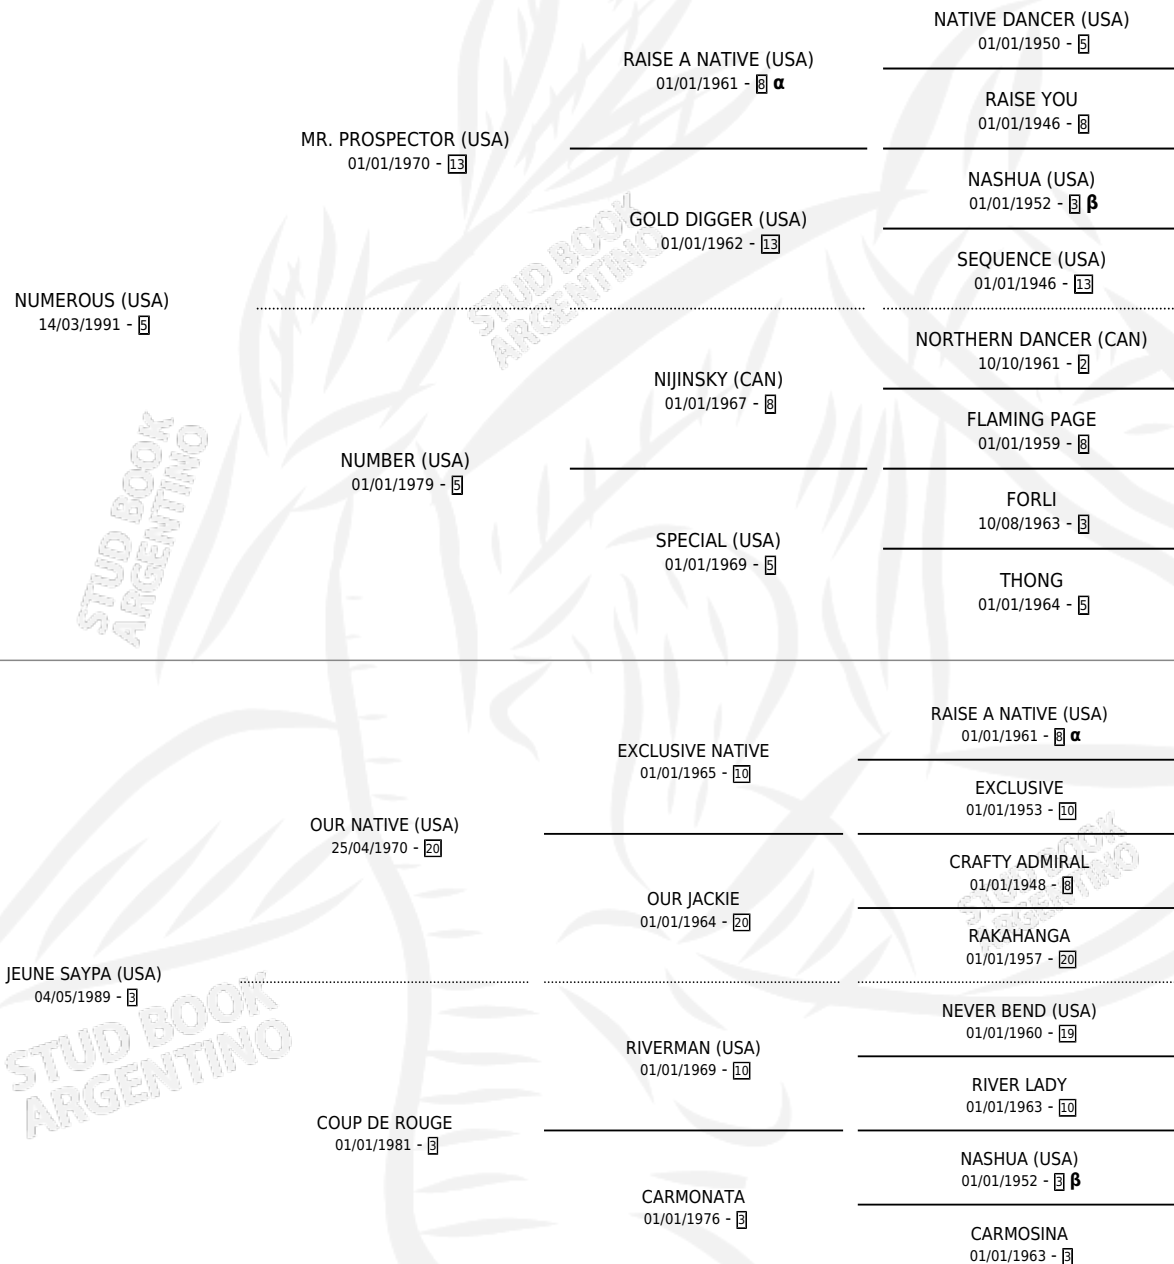

MISS JOLLY

por **NUMEROUS (USA)** y **JEUNE SAYPA (USA)** por **OUR NATIVE (USA)**

Argentina · Hembra · Zaino · SP · 16/09/1997
Familia 3-b · Volumen 36

ESTADO

TIPIFICACIÓN SANGUÍNEA	✓
TIPIFICACIÓN POR ADN	✓
PASAPORTE	X
IDENTIFICACIÓN POR MICROCHIP	X
REPRODUCTOR	✓

Lugar de nacimiento: Firmamento
Criador: Firmamento

~

HIJOS

	MACHOS	HEMBRAS
7 NACIERON	3	4
5 CORRIERON	1	4
1 GANARON	0	1
0 GANADORES CL	0 GANADORES GR	0 GANADORES G1

PEDIGREE

INBREEDING : **α,β**