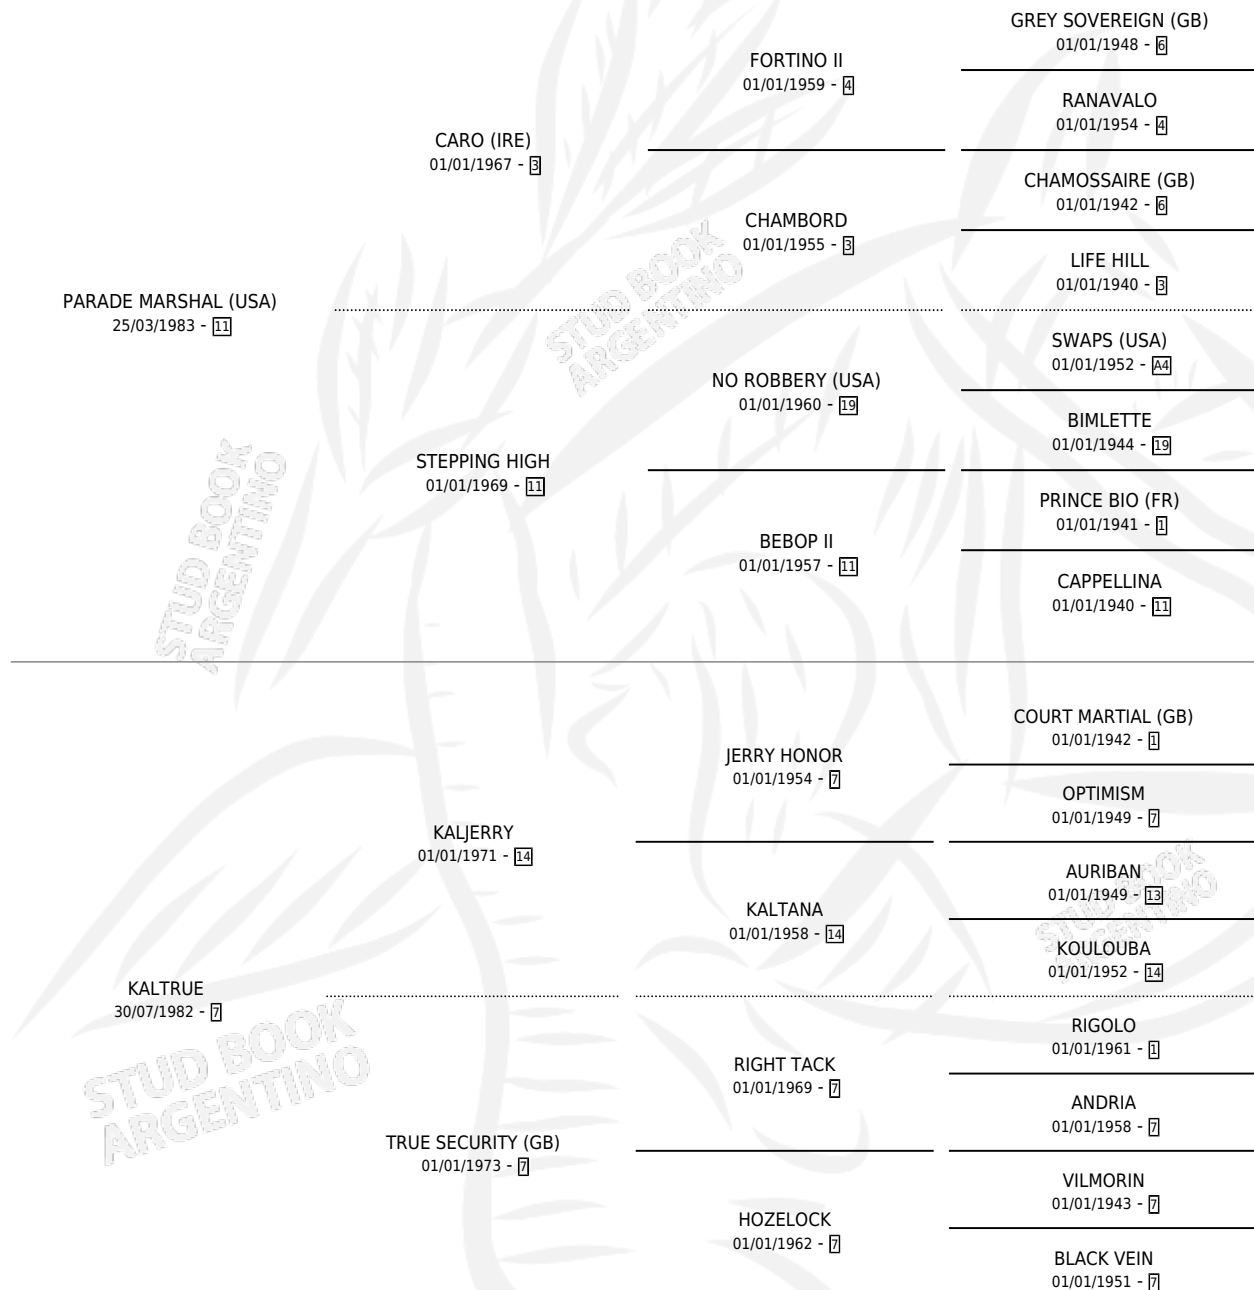

REAL PARADE

por **PARADE MARSHAL (USA)** y **KALTRUE** por **KALJERRY**

Argentina · Hembra · Alazan Tostado · SP · 08/09/1997
Familia 7 · Volumen 36

ESTADO

TIPIFICACIÓN SANGUÍNEA	✓
TIPIFICACIÓN POR ADN	✓
PASAPORTE	X
IDENTIFICACIÓN POR MICROCHIP	X
REPRODUCTOR	✓

Lugar de nacimiento: Firmamento

Criador: Firmamento

~

HIJOS

	MACHOS	HEMBRAS
9 NACIERON	7	2
9 CORRIERON	7	2
4 GANARON	4	0
0 GANADORES CL	0 GANADORES GR	0 GANADORES G1

PEDIGREE

CAMPAÑA

Solo carreras oficiales de Argentina

Placés en Palermo y La Plata en 5 carreras disputadas.

POR DISTANCIA

HIPODROMO	CC	1°	2°	3°	4°	5°	NP	CLC	CLG	CLCG1	CLGG1	IMPORTE
LA PLATA	1	0	0	1	0	0	0	0	0	0	0	\$980
1000 MTS	1	0	0	1	0	0	0	0	0	0	0	\$980
PALERMO	3	0	0	1	0	0	2	0	0	0	0	\$550
1000 MTS	2	0	0	1	0	0	1	0	0	0	0	\$550
1200 MTS	1	0	0	0	0	0	1	0	0	0	0	\$0
SAN ISIDRO	1	0	0	0	0	0	1	0	0	0	0	\$0
1000 MTS	1	0	0	0	0	0	1	0	0	0	0	\$0