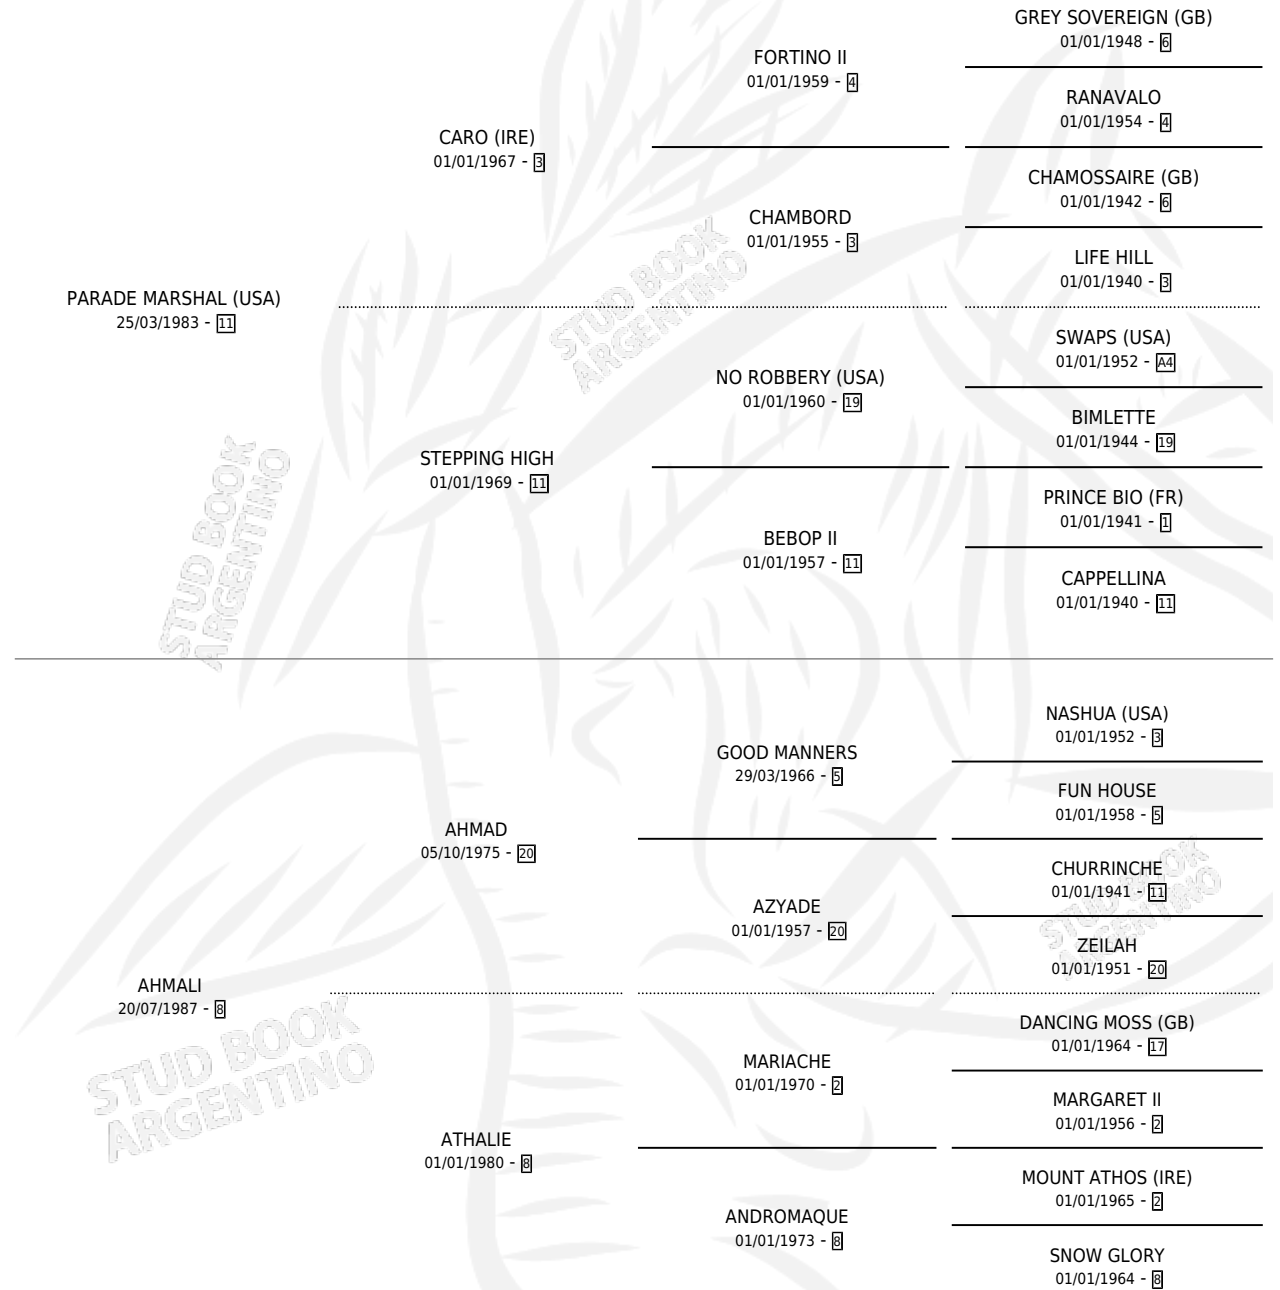

AHMAD PARADE

por **PARADE MARSHAL (USA)** y **AHMALI** por **AHMAD**

Argentina · Macho · Alazan Tostado · SP · 13/09/1997
Familia 8-c · Volumen 36

ESTADO

TIPIFICACIÓN SANGUÍNEA	✓
TIPIFICACIÓN POR ADN	X
PASAPORTE	X
IDENTIFICACIÓN POR MICROCHIP	X
REPRODUCTOR	X

Lugar de nacimiento: Firmamento

Criador: Firmamento

PEDIGREE

CAMPAÑA

Solo carreras oficiales de Argentina

POR EDAD

EDAD	CC	1°	2°	3°	4°	5°	NP	CLC	CLG	CLCG1	CLGG1	IMPORTE	GANANCIA / CC
2 AÑOS	2	0	1	1	0	0	0	0	0	0	0	\$3,062	\$1,531
TOTALES	2	0	1	1	0	0	0	0	0	0	0	\$3,062	\$1,531
%		0.0%	50.0%	50.0%	0.0%	0.0%	0.0%	0.0%	0.0%	0.0%	0.0%		

Placés en Palermo en 2 carreras disputadas.

POR DISTANCIA

HIPODROMO	CC	1°	2°	3°	4°	5°	NP	CLC	CLG	CLCG1	CLGG1	IMPORTE
PALERMO	2	0	1	1	0	0	0	0	0	0	0	\$3,062
1400 MTS	1	0	0	1	0	0	0	0	0	0	0	\$1,062
1500 MTS	1	0	1	0	0	0	0	0	0	0	0	\$2,000