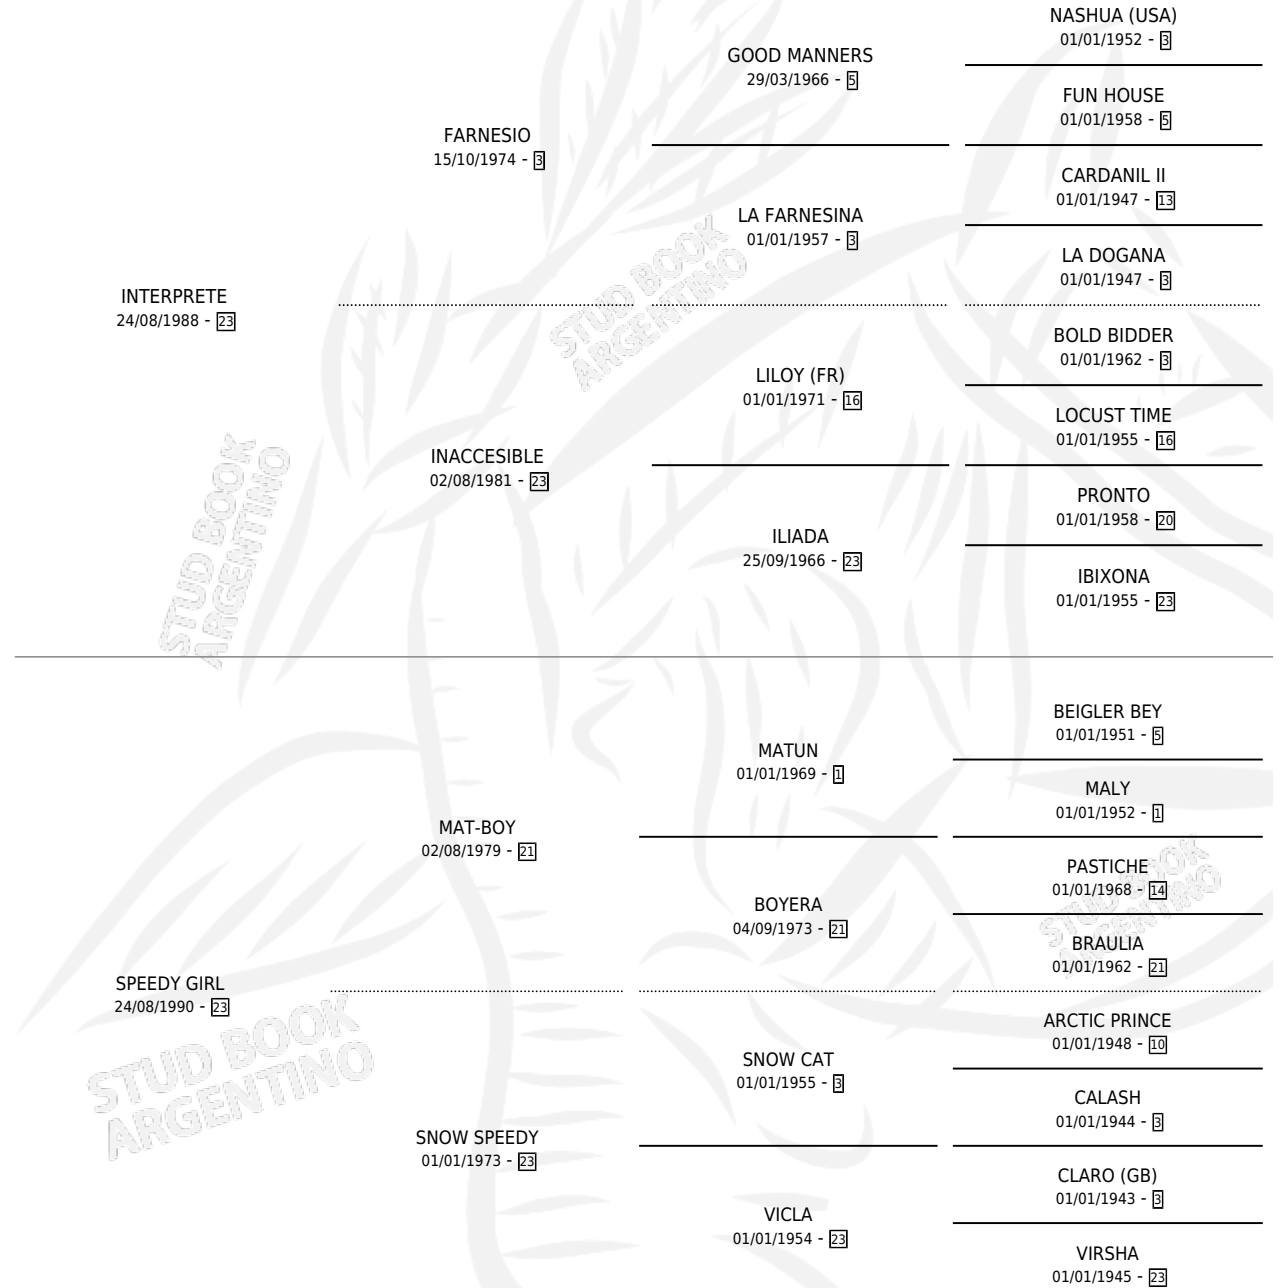

# IMPRESINDIBLE

por INTERPRETE y SPEEDY GIRL por MAT-BOY

Argentina · Macho · Alazan · SP · 09/09/1997  
Familia 23-a · Volumen 36

## ESTADO

TIPIFICACIÓN SANGUÍNEA	X
TIPIFICACIÓN POR ADN	X
PASAPORTE	X
IDENTIFICACIÓN POR MICROCHIP	X
REPRODUCTOR	X

**Lugar de nacimiento:** El Paraiso

**Criador:** Sin dato

## PEDIGREE