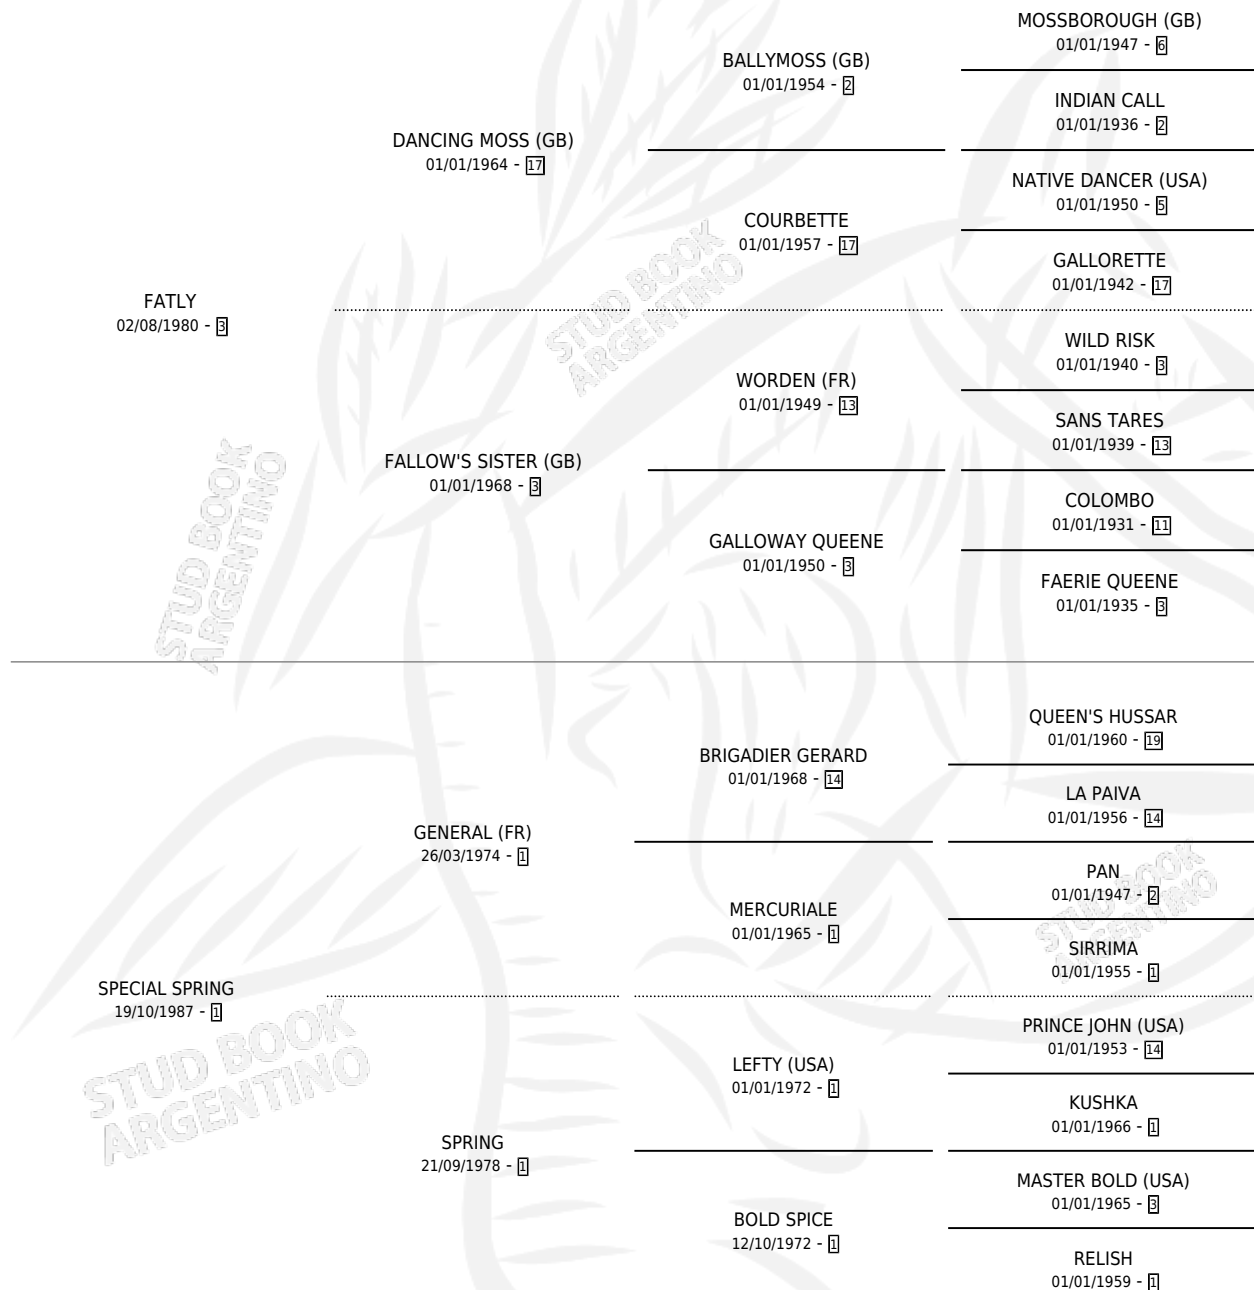

FANCY SPRING

por FATLY y SPECIAL SPRING por GENERAL (FR)

Argentina · Hembra · Zaino · SP · 14/09/1997
Familia 1-n · Volumen 36

ESTADO

TIPIFICACIÓN SANGUÍNEA	✓
TIPIFICACIÓN POR ADN	✓
PASAPORTE	X
IDENTIFICACIÓN POR MICROCHIP	X
REPRODUCTOR	✓

Lugar de nacimiento: Los Prados

Criador: Los Prados

~

HIJOS

	MACHOS	HEMBRAS
5 NACIERON	1	4
1 CORRIERON	1	0

SIN ACTUACIONES

PEDIGREE

S