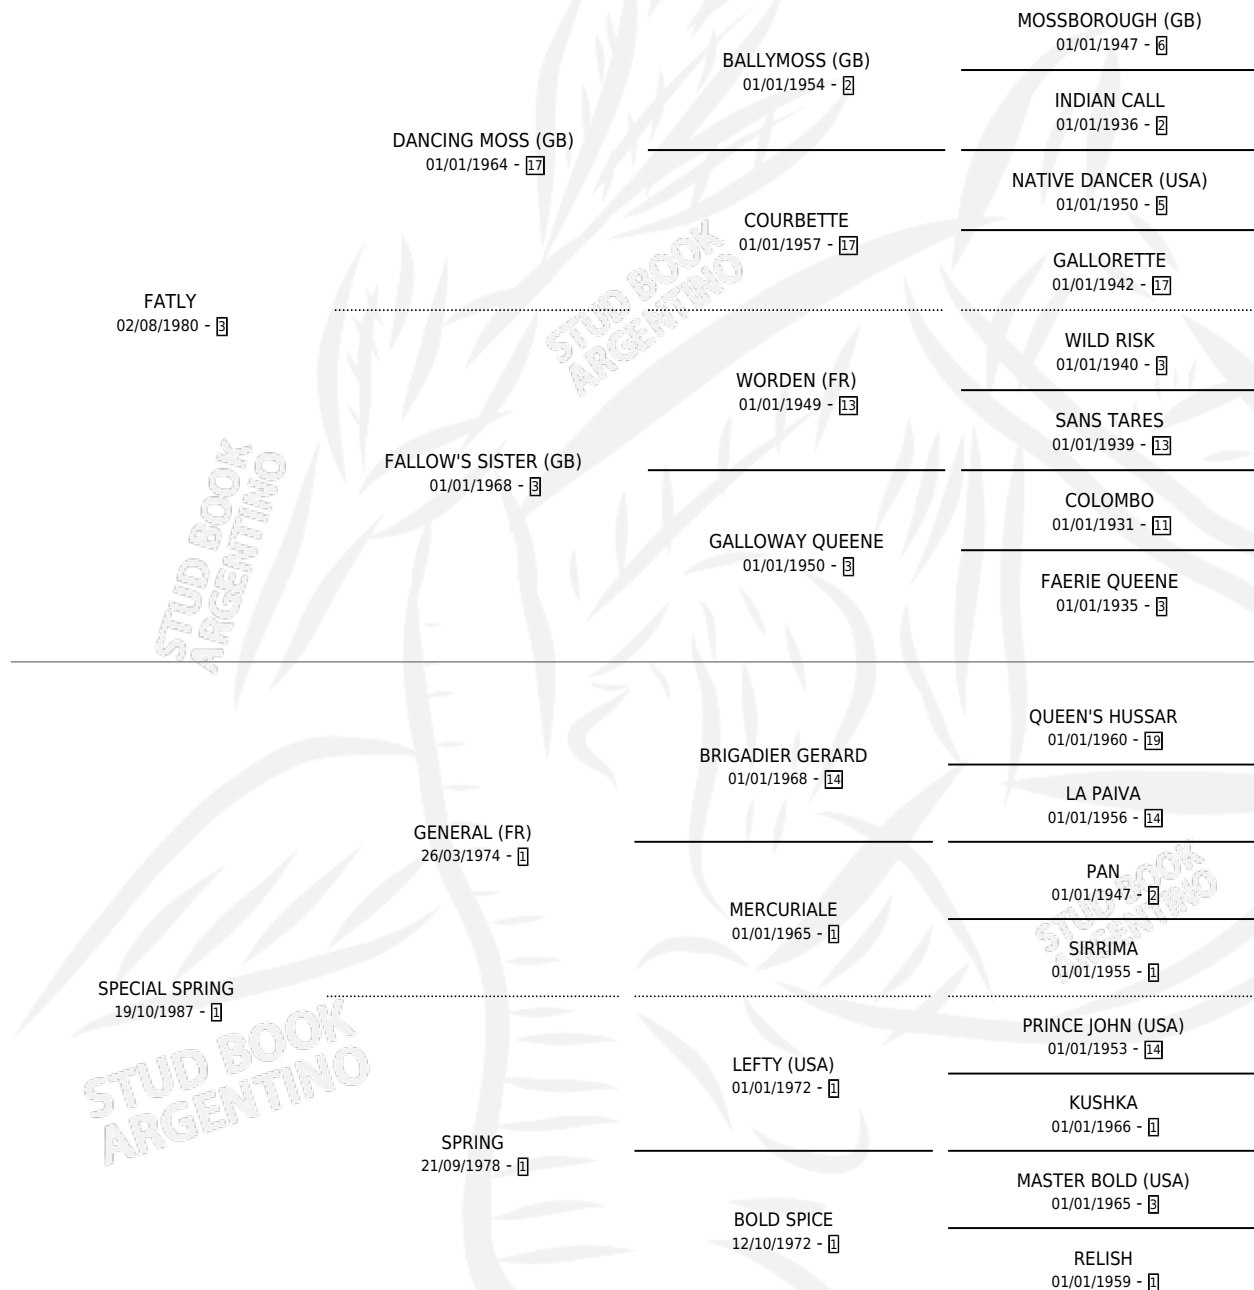

FANCY SPRING

por **FATLY** y **SPECIAL SPRING** por **GENERAL (FR)**

Argentina · Hembra · Zaino · SP · 14/09/1997
Familia 1-n · Volumen 36

ESTADO

TIPIFICACIÓN SANGUÍNEA	✓
TIPIFICACIÓN POR ADN	✓
PASAPORTE	X
IDENTIFICACIÓN POR MICROCHIP	X
REPRODUCTOR	✓

Lugar de nacimiento: Los Prados

Criador: Los Prados

~

HIJOS

	MACHOS	HEMBRAS
5 NACIERON	1	4
1 CORRIERON	1	0

SIN ACTUACIONES

PEDIGREE

S