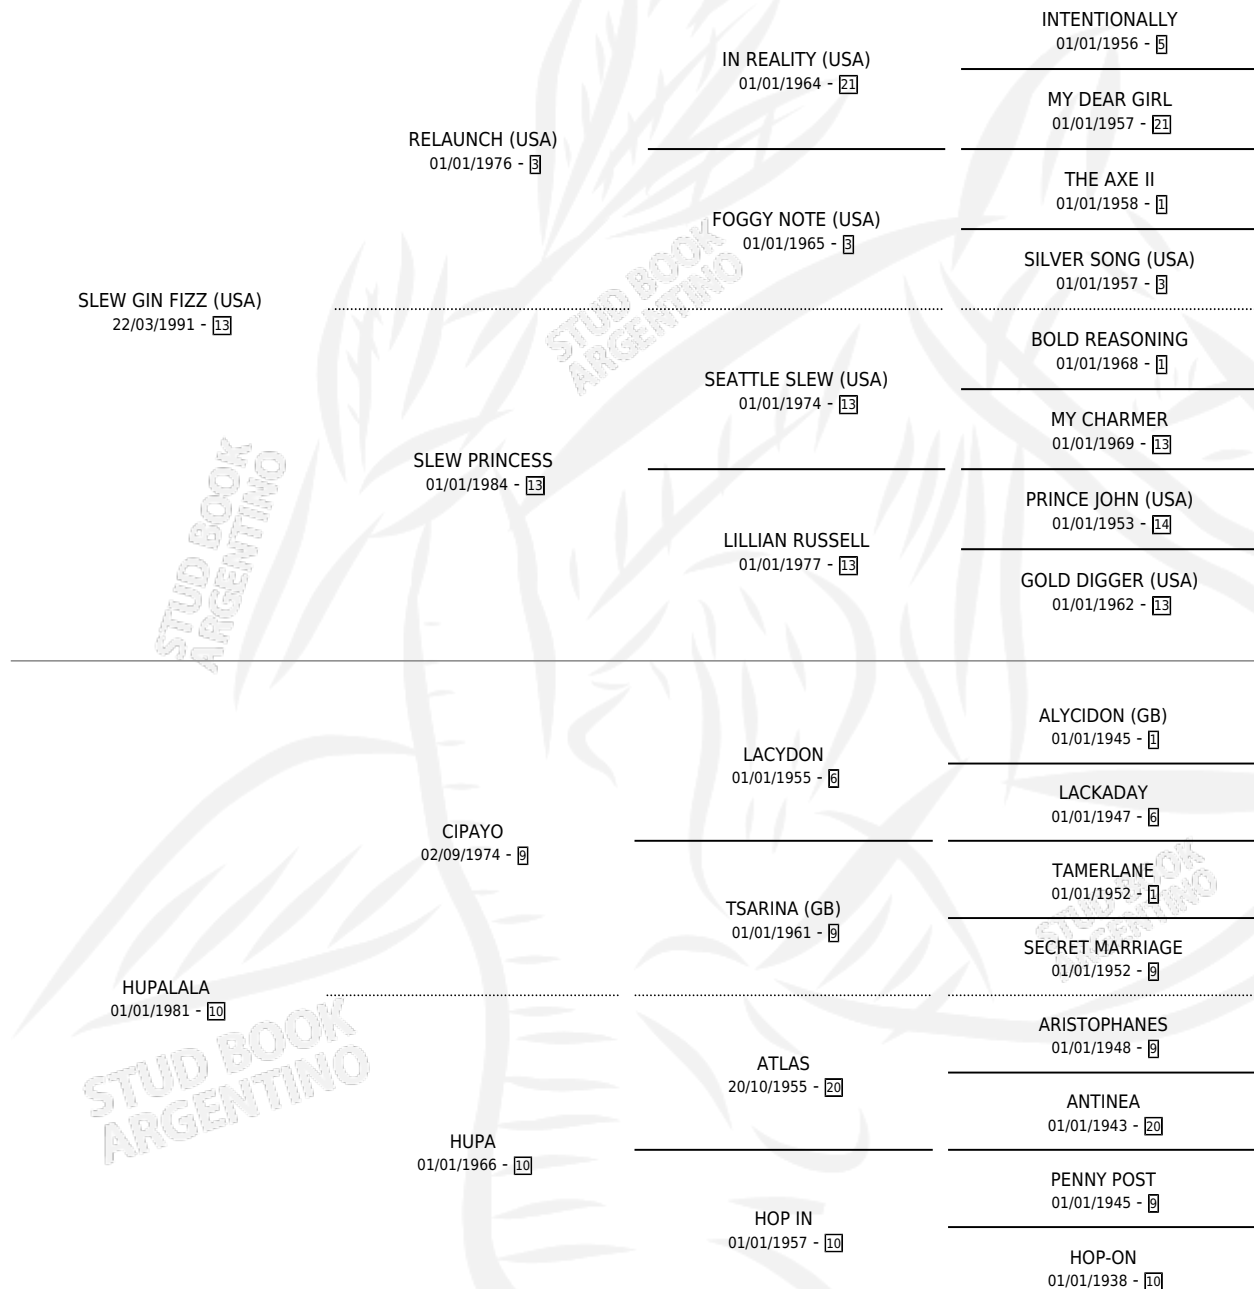

HUPA FIZZ

por SLEW GIN FIZZ (USA) y HUPALALA por CIPAYO

Argentina · Hembra · Tordillo · SP · 14/09/1997
Familia 10-a · Volumen 36

ESTADO

TIPIFICACIÓN SANGUÍNEA	✓
TIPIFICACIÓN POR ADN	✓
PASAPORTE	X
IDENTIFICACIÓN POR MICROCHIP	X
REPRODUCTOR	✓

Lugar de nacimiento: Campo particular

Criador: Urrutia Jorge Omar

~

HIJOS

	MACHOS	HEMBRAS
5 NACIERON	1	4
3 CORRIERON	1	2
2 GANARON	1	1
0 GANADORES CL	0 GANADORES GR	0 GANADORES G1

PEDIGREE

CAMPAÑA

Solo carreras oficiales de Argentina