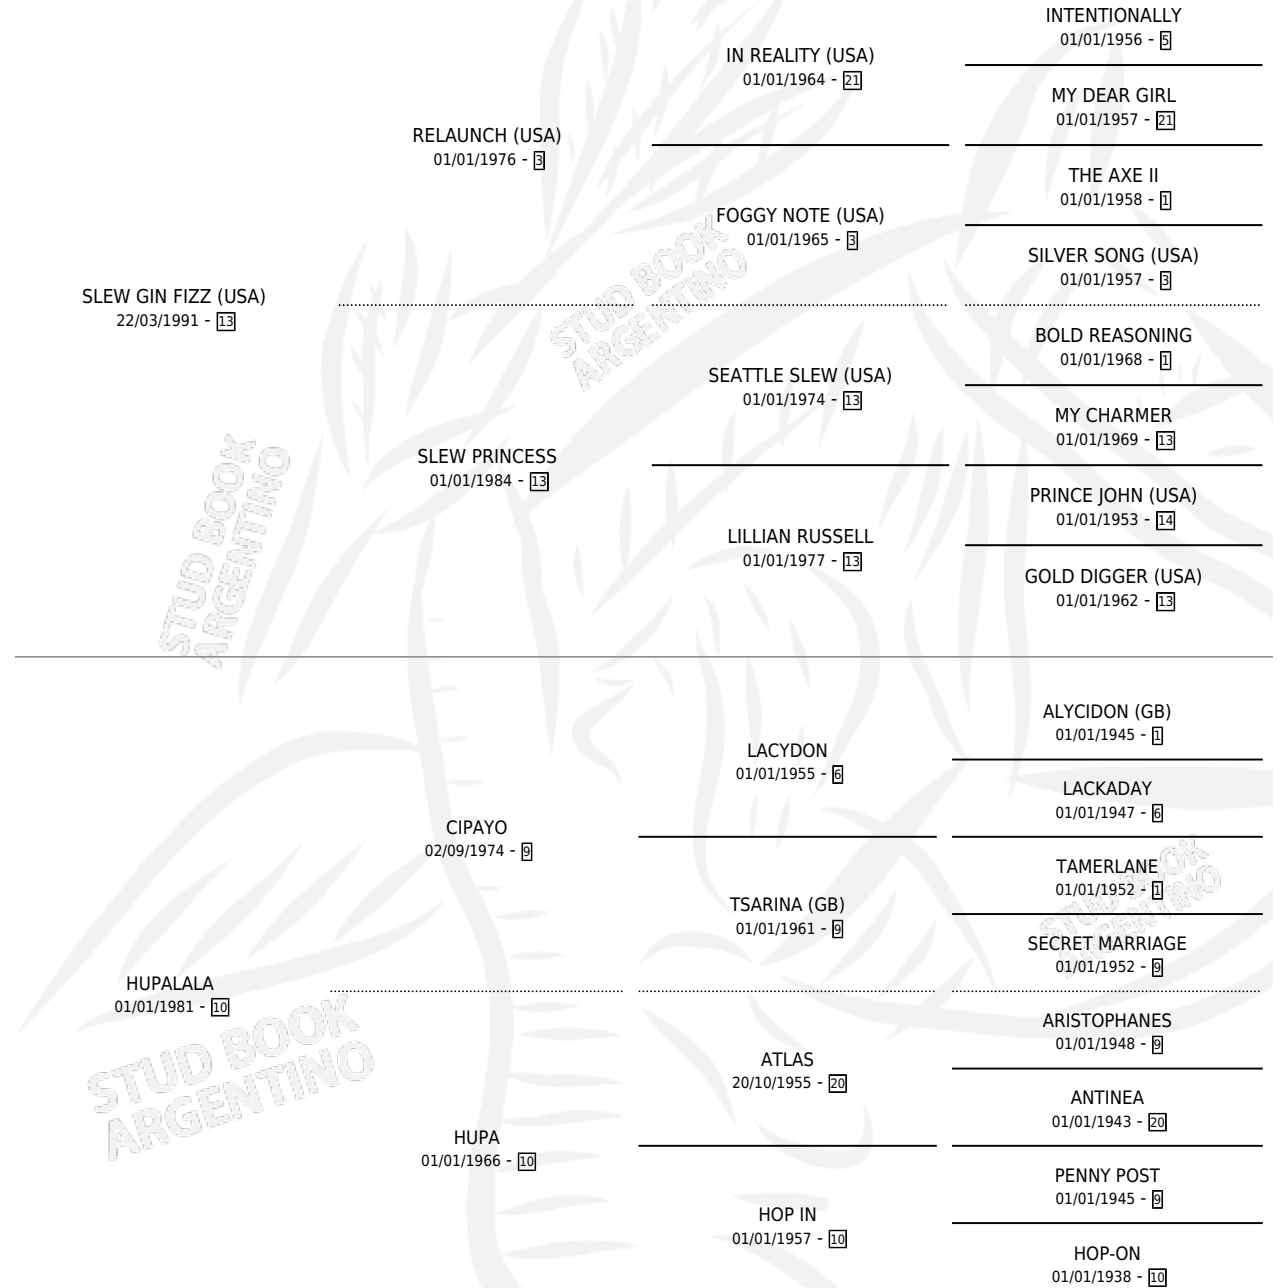

HUPA FIZZ

por SLEW GIN FIZZ (USA) y HUPALALA por CIPAYO

Argentina · Hembra · Tordillo · SP · 14/09/1997
Familia 10-a · Volumen 36

ESTADO

TIPIFICACIÓN SANGUÍNEA	✓
TIPIFICACIÓN POR ADN	✓
PASAPORTE	X
IDENTIFICACIÓN POR MICROCHIP	X
REPRODUCTOR	✓

Lugar de nacimiento: Campo particular

Criador: Urrutia Jorge Omar

~

HIJOS

	MACHOS	HEMBRAS
5 NACIERON	1	4
3 CORRIERON	1	2
2 GANARON	1	1
0 GANADORES CL	0 GANADORES GR	0 GANADORES G1

PEDIGREE

CAMPAÑA

Solo carreras oficiales de Argentina