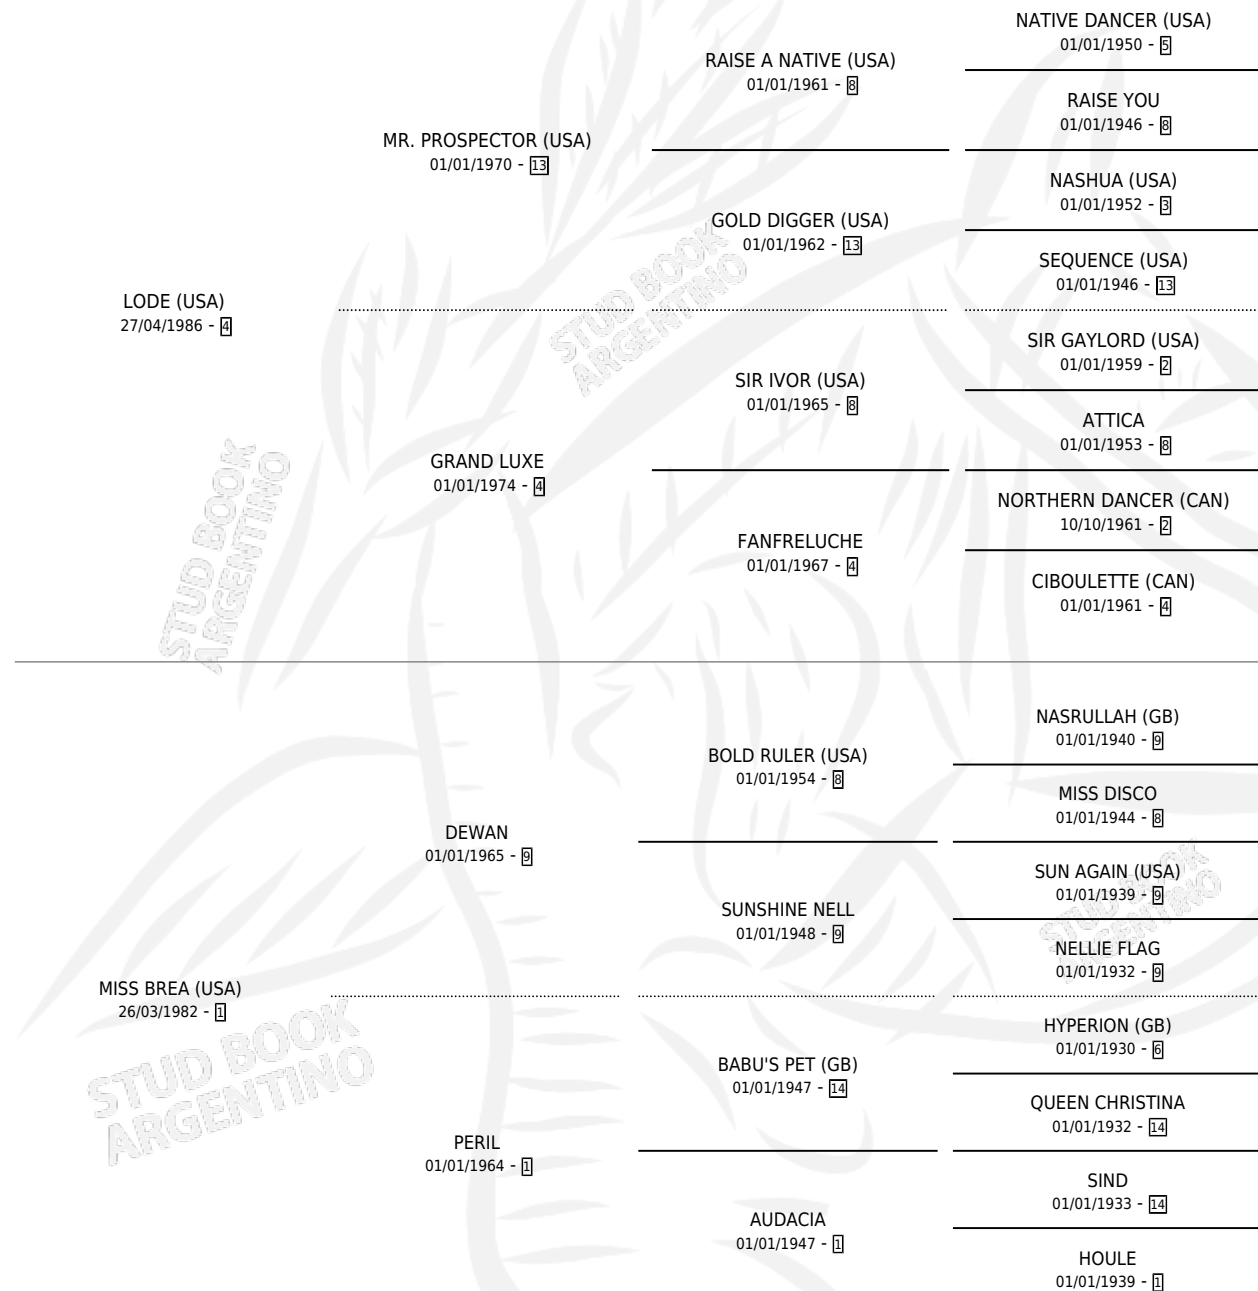

MISE EN SCENE

por **LODE (USA)** y **MISS BREA (USA)** por **DEWAN**

Argentina · Hembra · Zaino Colorado · SP · 15/09/1997
Familia 1-o · Volumen 36

ESTADO

TIPIFICACIÓN SANGUÍNEA	✓
TIPIFICACIÓN POR ADN	✓
PASAPORTE	X
IDENTIFICACIÓN POR MICROCHIP	X
REPRODUCTOR	✓

Lugar de nacimiento: Santa Maria De Araras

Criador: Santa Maria De Araras

~

HIJOS

	MACHOS	HEMBRAS
5 NACIERON	3	2
1 CORRIERON	1	0
1 GANARON	1	0
0 GANADORES CL	0 GANADORES GR	0 GANADORES G1

PEDIGREE

CAMPAÑA

Solo carreras oficiales de Argentina

SERVICIOS

Servicios **14** / Nacimientos **5** / Efectividad **35.71%**

PADRILLO	PRODUCTO	CRIADOR	1ER SERVICIO	ÚLTIMO SERVICIO
ISLAND WARRIOR (USA)	∅		08/12/2015	08/12/2015
SAALB (USA)	MAJESTY PATAGONICO (M ZC, 13/07/2015) •MURIÓ EL 15/08/2015•	LA TANA DEL LUPO	17/08/2014	19/08/2014
SAALB (USA)	∅		07/12/2013	07/12/2013
SAALB (USA)	∅		24/08/2012	28/08/2012
SAALB (USA)	∅		29/10/2011	29/10/2011
SAALB (USA)	MAJESTY STRONG (M A, 20/09/2011) •MURIÓ EL 15/12/2014•	LA TANA DEL LUPO	20/10/2010	26/10/2010
FORTY MARISCAL	∅		11/09/2009	15/09/2009
FORTY MARISCAL	FORTY PROSPECTORA (H Z, 13/08/2009) •MURIÓ EL 13/10/2009•	LA TANA DEL LUPO	06/09/2008	06/09/2008
FORTY MARISCAL	∅		29/11/2007	29/11/2007
FORTY MARISCAL	OJOS DEL CIELO (M A, 28/10/2007) •MURIÓ EL 24/12/2012•	LA TANA DEL LUPO	15/11/2006	15/11/2006
FORTY MARISCAL	∅		03/11/2005	03/11/2005
GENTLY	∅		30/11/2004	20/12/2004
FIVE BROTHER'S	MISS VIEDMA (H Z, 13/10/2004)	IRIGOYEN JOSE ANTONIO	19/10/2003	21/10/2003
DI ESCORPION	∅		31/10/2001	01/12/2001