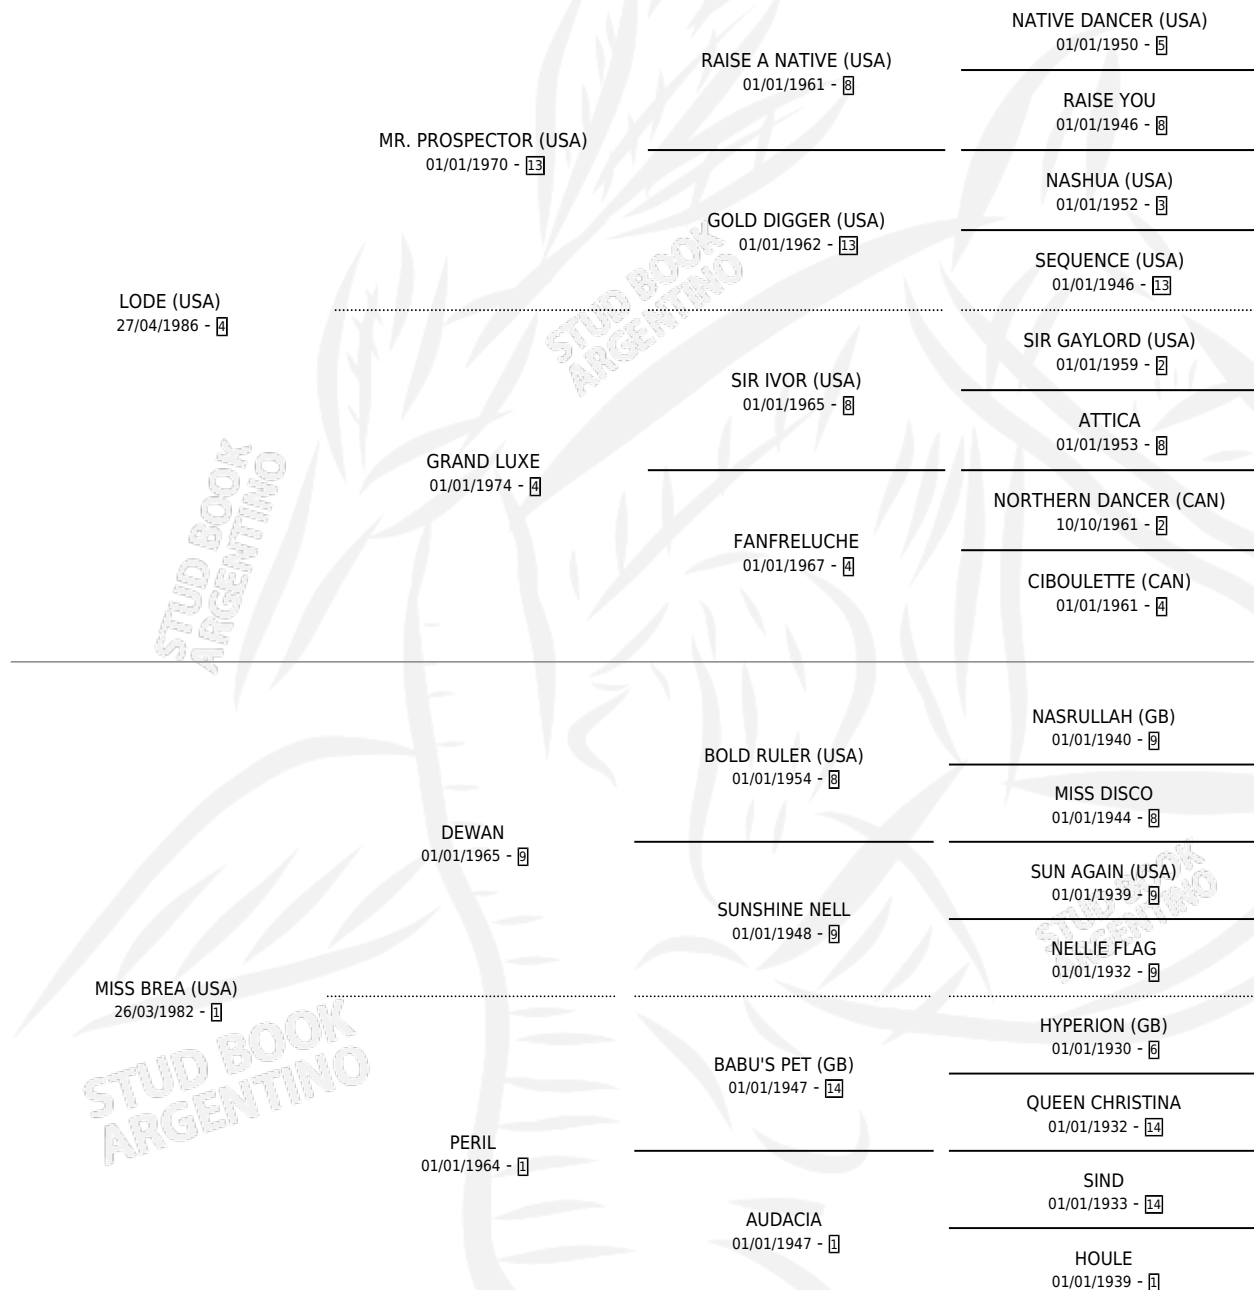

MISE EN SCENE

por **LODE (USA)** y **MISS BREA (USA)** por **DEWAN**

Argentina · Hembra · Zaino Colorado · SP · 15/09/1997
Familia 1-o · Volumen 36

ESTADO

TIPIFICACIÓN SANGUÍNEA	✓
TIPIFICACIÓN POR ADN	✓
PASAPORTE	X
IDENTIFICACIÓN POR MICROCHIP	X
REPRODUCTOR	✓

Lugar de nacimiento: Santa Maria De Araras

Criador: Santa Maria De Araras

~

HIJOS

	MACHOS	HEMBRAS
5 NACIERON	3	2
1 CORRIERON	1	0
1 GANARON	1	0
0 GANADORES CL	0 GANADORES GR	0 GANADORES G1

PEDIGREE

CAMPAÑA

Solo carreras oficiales de Argentina

SERVICIOS

Servicios **14** / Nacimientos **5** / Efectividad **35.71%**

PADRILLO	PRODUCTO	CRIADOR	1ER SERVICIO	ÚLTIMO SERVICIO
ISLAND WARRIOR (USA)	∅		08/12/2015	08/12/2015
SAALB (USA)	MAJESTY PATAGONICO (M ZC, 13/07/2015) •MURIÓ EL 15/08/2015•	LA TANA DEL LUPO	17/08/2014	19/08/2014
SAALB (USA)	∅		07/12/2013	07/12/2013
SAALB (USA)	∅		24/08/2012	28/08/2012
SAALB (USA)	∅		29/10/2011	29/10/2011
SAALB (USA)	MAJESTY STRONG (M A, 20/09/2011) •MURIÓ EL 15/12/2014•	LA TANA DEL LUPO	20/10/2010	26/10/2010
FORTY MARISCAL	∅		11/09/2009	15/09/2009
FORTY MARISCAL	FORTY PROSPECTORA (H Z, 13/08/2009) •MURIÓ EL 13/10/2009•	LA TANA DEL LUPO	06/09/2008	06/09/2008
FORTY MARISCAL	∅		29/11/2007	29/11/2007
FORTY MARISCAL	OJOS DEL CIELO (M A, 28/10/2007) •MURIÓ EL 24/12/2012•	LA TANA DEL LUPO	15/11/2006	15/11/2006
FORTY MARISCAL	∅		03/11/2005	03/11/2005
GENTLY	∅		30/11/2004	20/12/2004
FIVE BROTHER'S	MISS VIEDMA (H Z, 13/10/2004)	IRIGOYEN JOSE ANTONIO	19/10/2003	21/10/2003
DI ESCORPION	∅		31/10/2001	01/12/2001