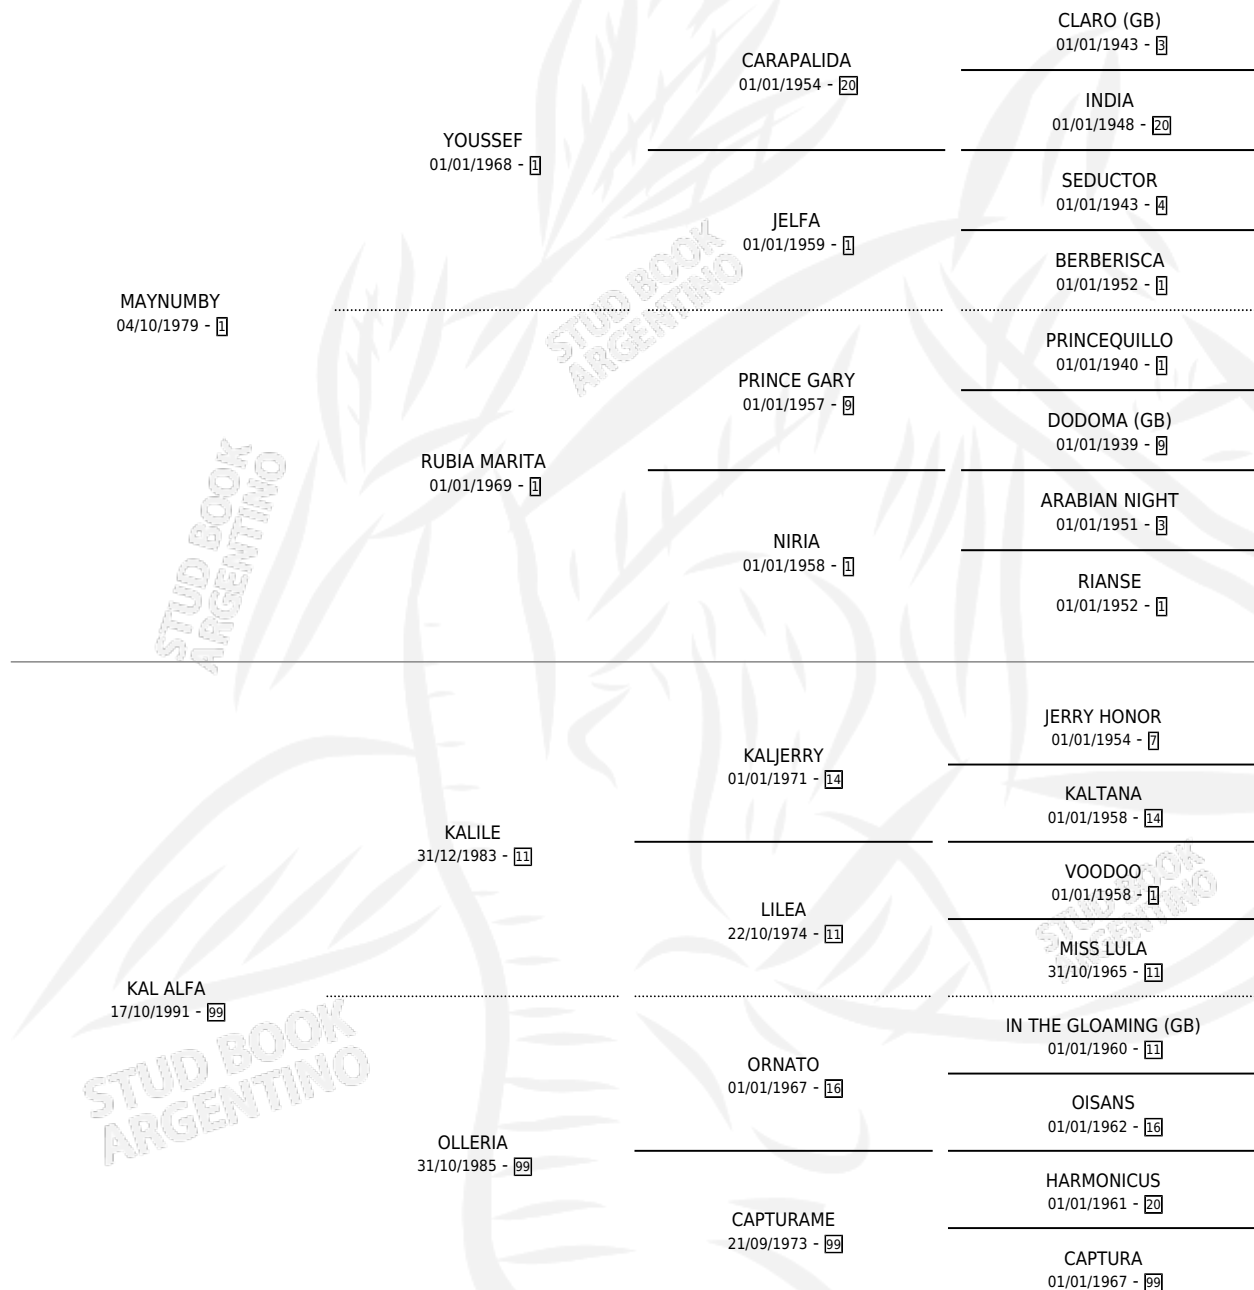

KAL BRUJA

por MAYNUMBY y KAL ALFA por KALILE

Argentina · Hembra · Tordillo · SP · 06/10/1997
Familia 99 · Volumen 36

ESTADO

TIPIFICACIÓN SANGUÍNEA	X
TIPIFICACIÓN POR ADN	X
PASAPORTE	X
IDENTIFICACIÓN POR MICROCHIP	X
REPRODUCTOR	X

Lugar de nacimiento: Gran Pepe

Criador: Sin dato

PEDIGREE

KAL BRUJA

Datos oficiales del Stud Book Argentino

Documento generado el 09/05/2026

studbook.org.ar