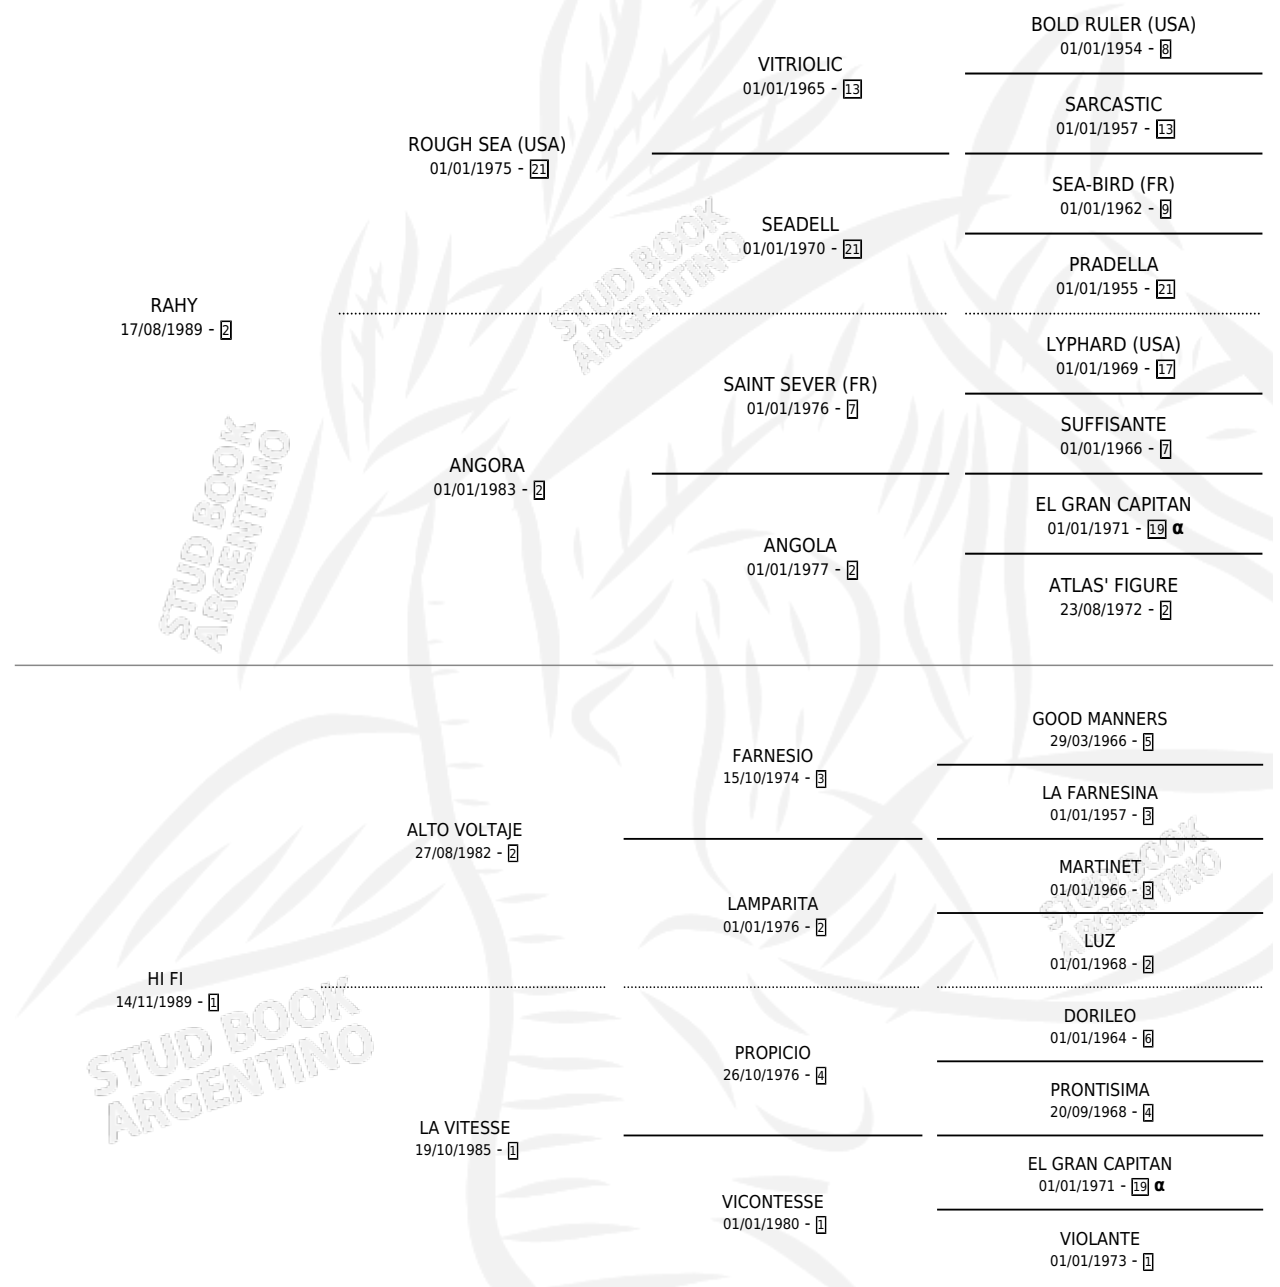

ACEBO

por RAHY y HI FI por ALTO VOLTAJE

Argentina · Macho · Alazan · SP · 06/09/1997
Familia 1-e · Volumen 36

ESTADO

TIPIFICACIÓN SANGUÍNEA	✓
TIPIFICACIÓN POR ADN	X
PASAPORTE	X
IDENTIFICACIÓN POR MICROCHIP	X
REPRODUCTOR	X

Lugar de nacimiento: Ranquel

Criador: Sin dato

PEDIGREE

INBREEDING : α

ACEBO

Datos oficiales del Stud Book Argentino

Documento generado el 05/05/2026

studbook.org.ar