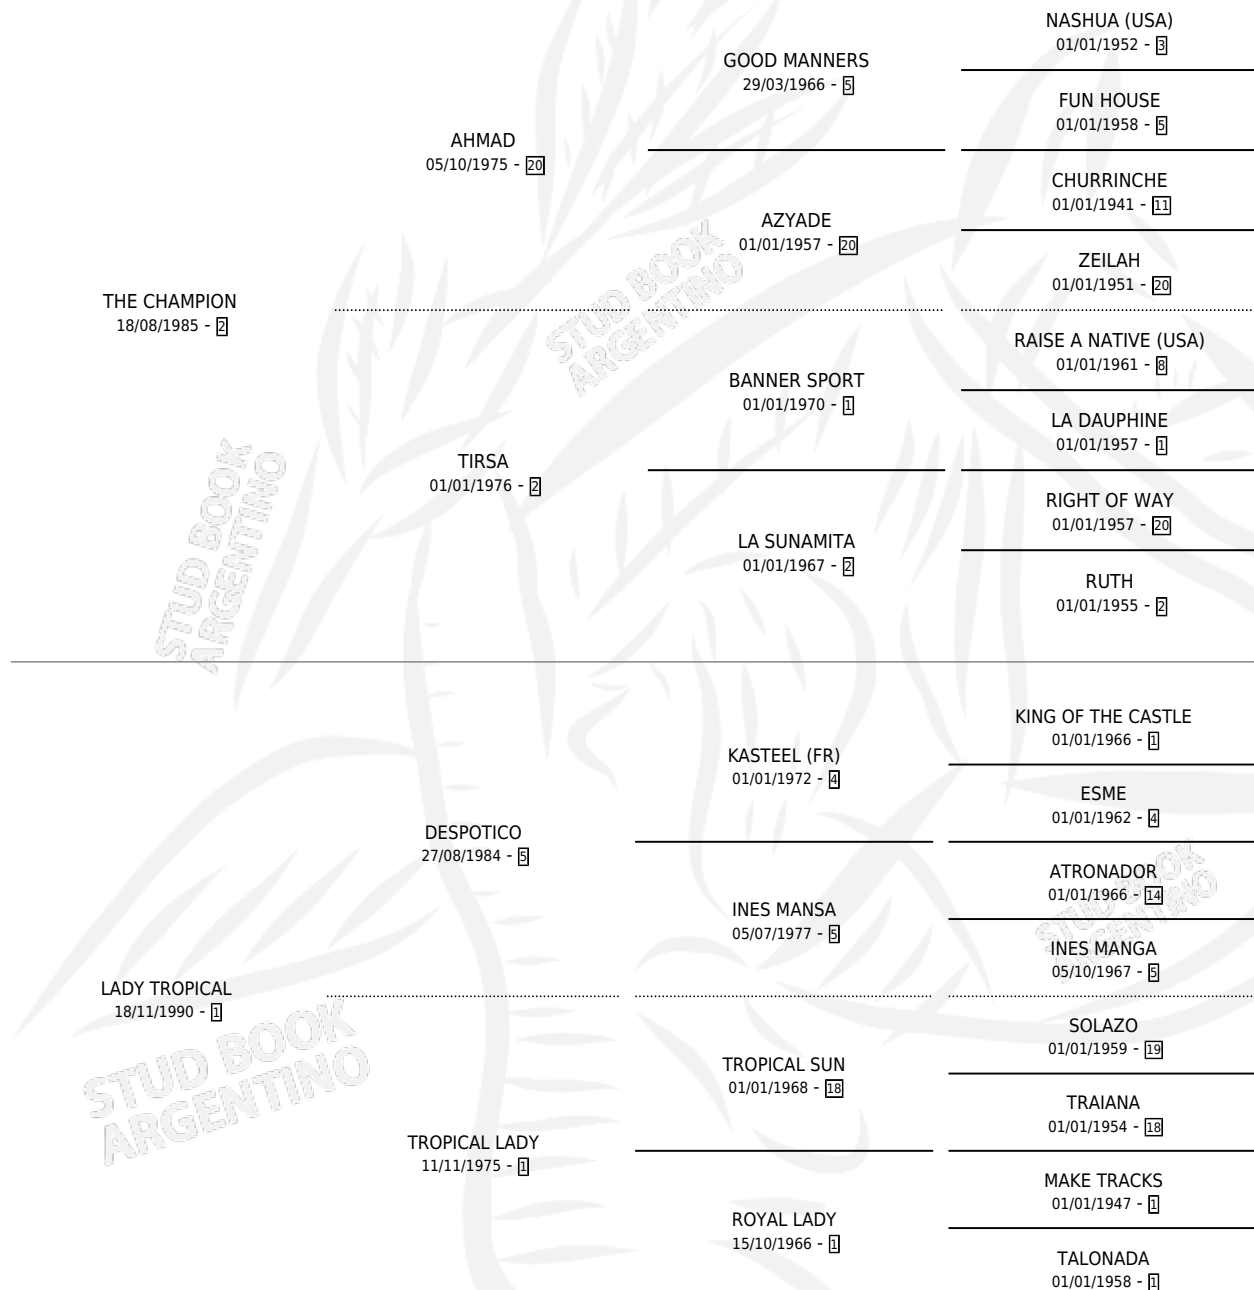

THE LADYLOVE

por THE CHAMPION y LADY TROPICAL por DESPOTICO

Argentina · Hembra · Zaino · SP · 26/09/1997
Familia 1-w · Volumen 36

ESTADO

TIPIFICACIÓN SANGUÍNEA	✓
TIPIFICACIÓN POR ADN	X
PASAPORTE	X
IDENTIFICACIÓN POR MICROCHIP	X
REPRODUCTOR	X

Lugar de nacimiento: Yanina

Criador: Yanina

PEDIGREE

THE LADYLOVE

Datos oficiales del Stud Book Argentino

Documento generado el 14/05/2026

studbook.org.ar