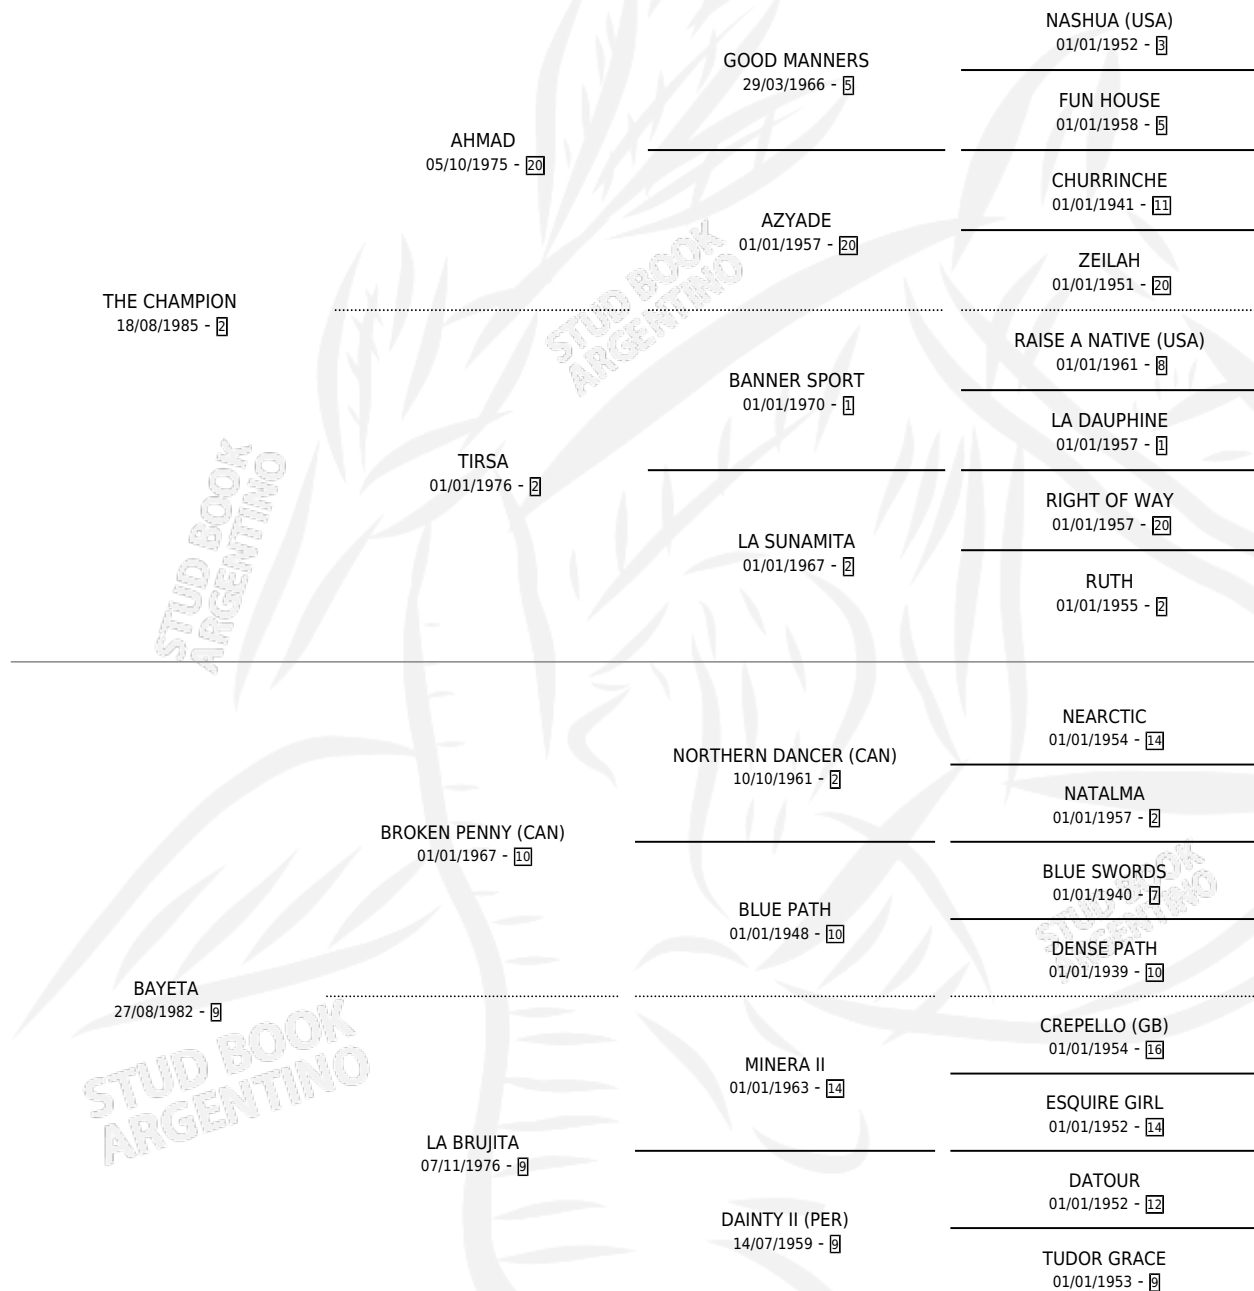

THE PEPPY

por THE CHAMPION y BAYETA por BROKEN PENNY (CAN)

Argentina · Macho · Alazan · SP · 25/09/1997
Familia 9-c · Volumen 36

ESTADO

TIPIFICACIÓN SANGUÍNEA	✓
TIPIFICACIÓN POR ADN	X
PASAPORTE	X
IDENTIFICACIÓN POR MICROCHIP	X
REPRODUCTOR	X

Lugar de nacimiento: Yanina

Criador: Yanina

PEDIGREE

CAMPAÑA

Solo carreras oficiales de Argentina

POR EDAD

EDAD	CC	1°	2°	3°	4°	5°	NP	CLC	CLG	CLCG1	CLGG1	IMPORTE	GANANCIA / CC
3 AÑOS	1	0	0	0	0	0	1	0	0	0	0	\$0	\$0
5 AÑOS	7	0	1	1	2	1	2	0	0	0	0	\$2,111	\$302
6 AÑOS	4	0	0	0	0	0	4	0	0	0	0	\$0	\$0
TOTALES	12	0	1	1	2	1	7	0	0	0	0	\$2,111	\$176
%		0.0%	8.3%	8.3%	16.7%	8.3%	58.3%	0.0%	0.0%	0.0%	0.0%		

Placés en San Isidro y La Plata en 12 carreras disputadas.

POR DISTANCIA

HIPODROMO	CC	1°	2°	3°	4°	5°	NP	CLC	CLG	CLCG1	CLGG1	IMPORTE
ROSARIO	1	0	0	0	0	0	1	0	0	0	0	\$0
1300 MTS	1	0	0	0	0	0	1	0	0	0	0	\$0
PALERMO	6	0	0	0	1	0	5	0	0	0	0	\$190
1600 MTS	1	0	0	0	0	0	1	0	0	0	0	\$0
1400 MTS	2	0	0	0	0	0	2	0	0	0	0	\$0
1800 MTS	1	0	0	0	0	0	1	0	0	0	0	\$0
1200 MTS	2	0	0	0	1	0	1	0	0	0	0	\$190
SAN ISIDRO	3	0	1	0	1	0	1	0	0	0	0	\$1,409
1600 MTS	1	0	1	0	0	0	0	0	0	0	0	\$1,009
1200 MTS	2	0	0	0	1	0	1	0	0	0	0	\$400
LA PLATA	2	0	0	1	0	1	0	0	0	0	0	\$512
1200 MTS	1	0	0	0	0	1	0	0	0	0	0	\$140
1300 MTS	1	0	0	1	0	0	0	0	0	0	0	\$372