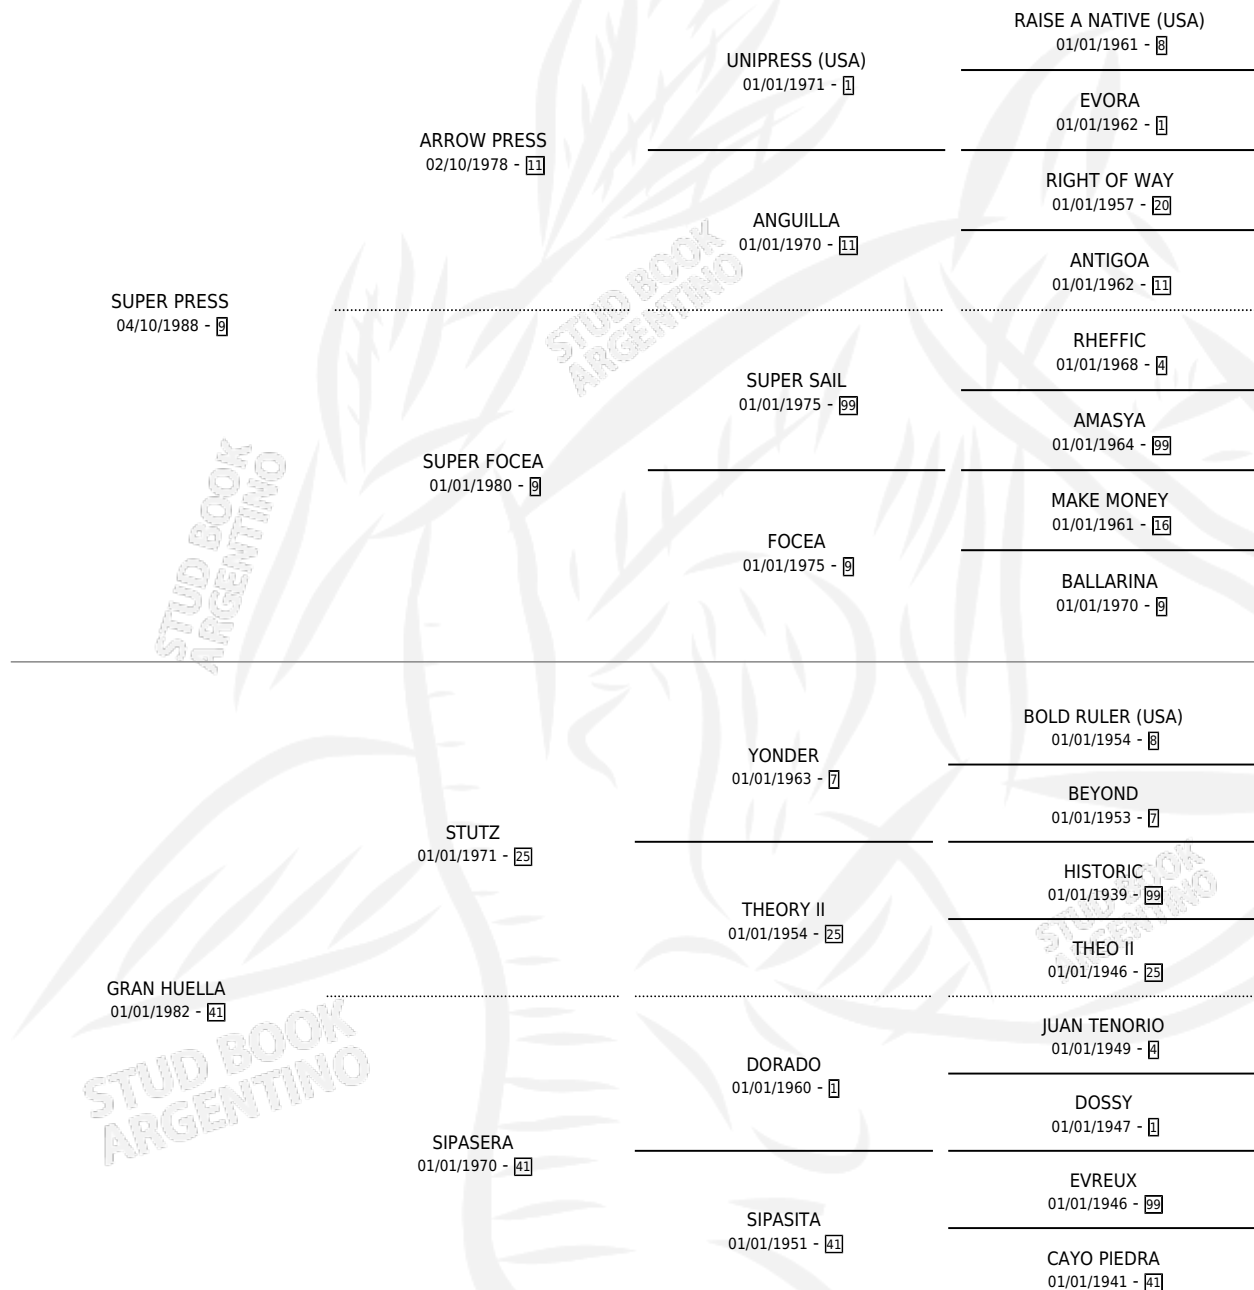

TERUEL PRESS

por SUPER PRESS y GRAN HUELLA por STUTZ

Argentina · Macho · Alazan · SP · 01/10/1997
Familia 41 · Volumen 36

ESTADO

TIPIFICACIÓN SANGUÍNEA	X
TIPIFICACIÓN POR ADN	X
PASAPORTE	X
IDENTIFICACIÓN POR MICROCHIP	X
REPRODUCTOR	X

Lugar de nacimiento: Huella del Pago

Criador: Sin dato

PEDIGREE

TERUEL PRESS

Datos oficiales del Stud Book Argentino

Documento generado el 09/05/2026

studbook.org.ar