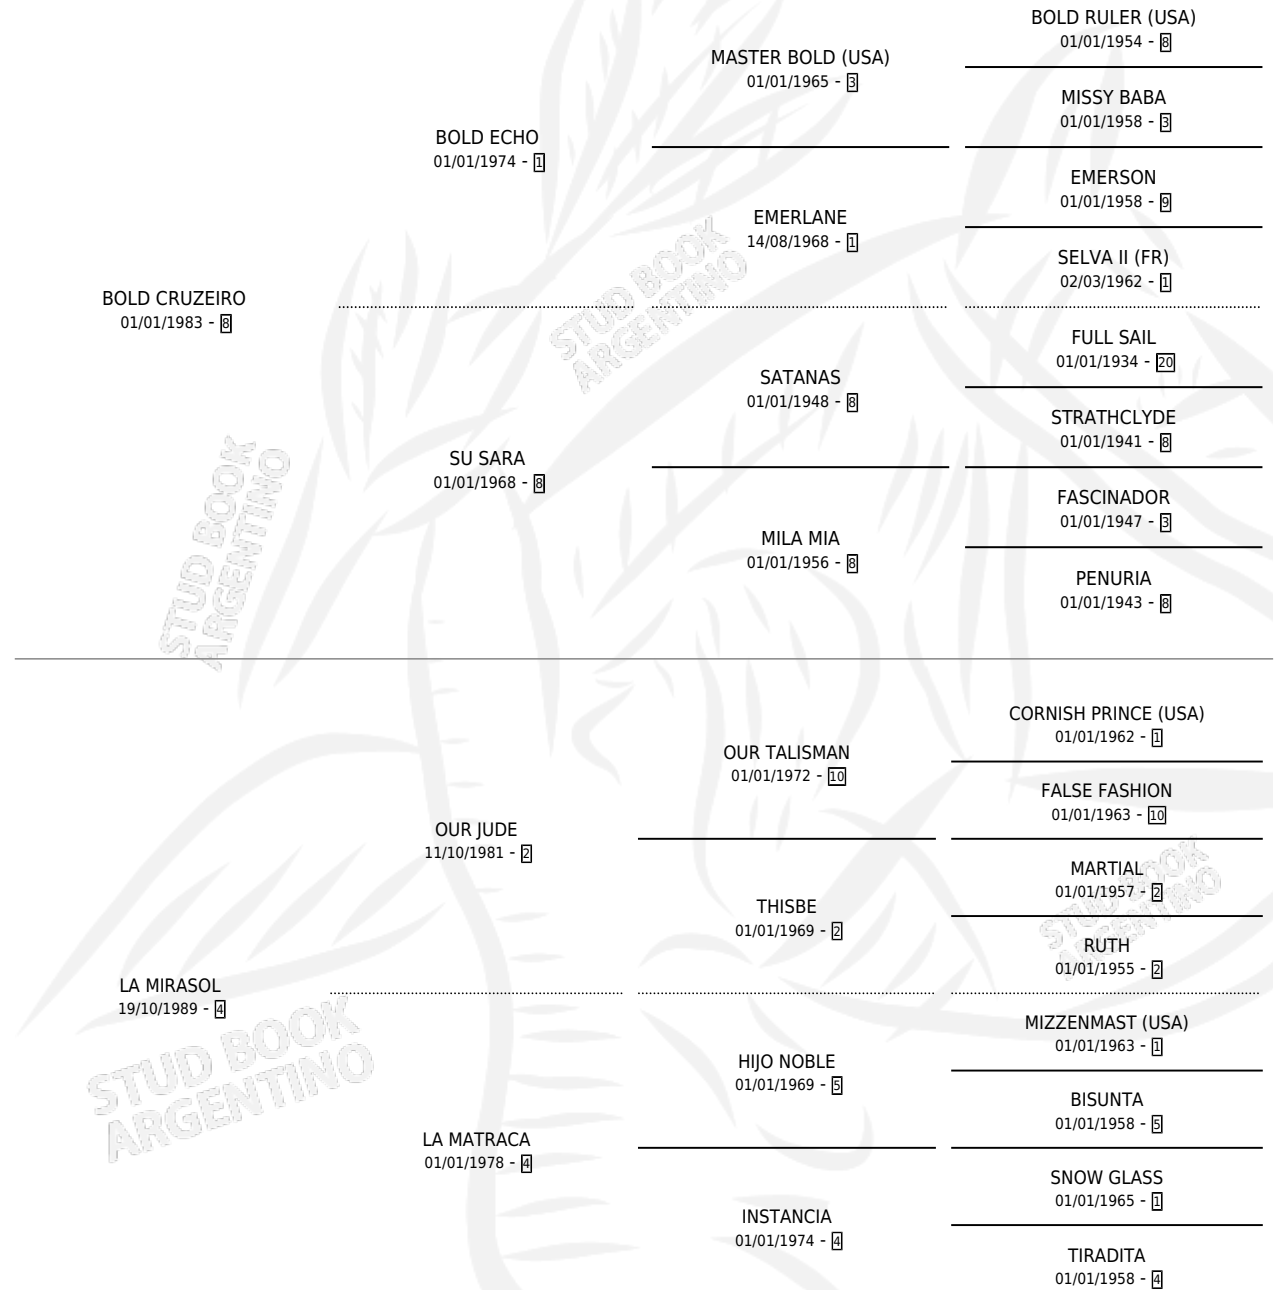

LA MIRABOL

por **BOLD CRUZEIRO** y **LA MIRASOL** por **OUR JUDE**

Argentina · Hembra · Alazan · SP · 21/09/1997
Familia 4-d · Volumen 36

ESTADO

TIPIFICACIÓN SANGUÍNEA	✓
TIPIFICACIÓN POR ADN	X
PASAPORTE	X
IDENTIFICACIÓN POR MICROCHIP	X
REPRODUCTOR	X

Lugar de nacimiento: El Cañadon

Criador: El Cañadon

PEDIGREE

LA MIRABOL

Datos oficiales del Stud Book Argentino

Documento generado el 04/05/2026

studbook.org.ar