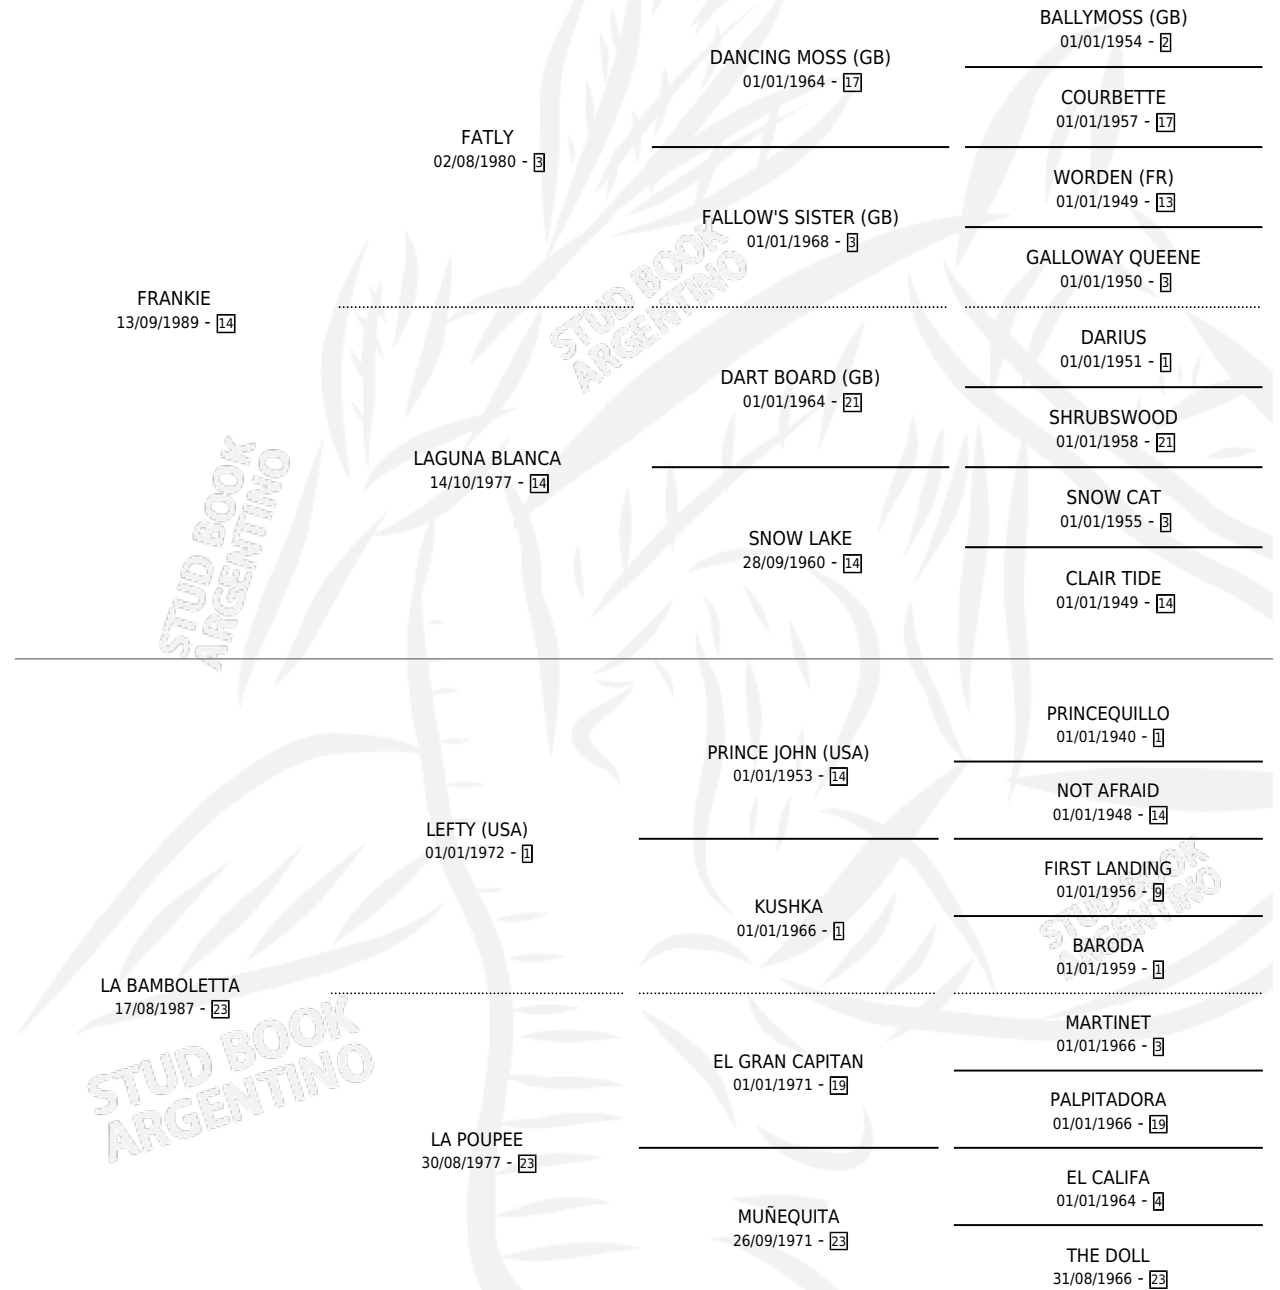

FEIT BEVING

por **FRANKIE** y **LA BAMBOLETTA** por **LEFTY (USA)**

Argentina · Macho · Alazan · SP · 17/09/1997
Familia 23-a · Volumen 36

ESTADO

TIPIFICACIÓN SANGUÍNEA	✓
TIPIFICACIÓN POR ADN	X
PASAPORTE	X
IDENTIFICACIÓN POR MICROCHIP	X
REPRODUCTOR	X

Lugar de nacimiento: Drol

Criador: Drol

PEDIGREE

FEIT BEVING

Datos oficiales del Stud Book Argentino

Documento generado el 28/04/2026

studbook.org.ar