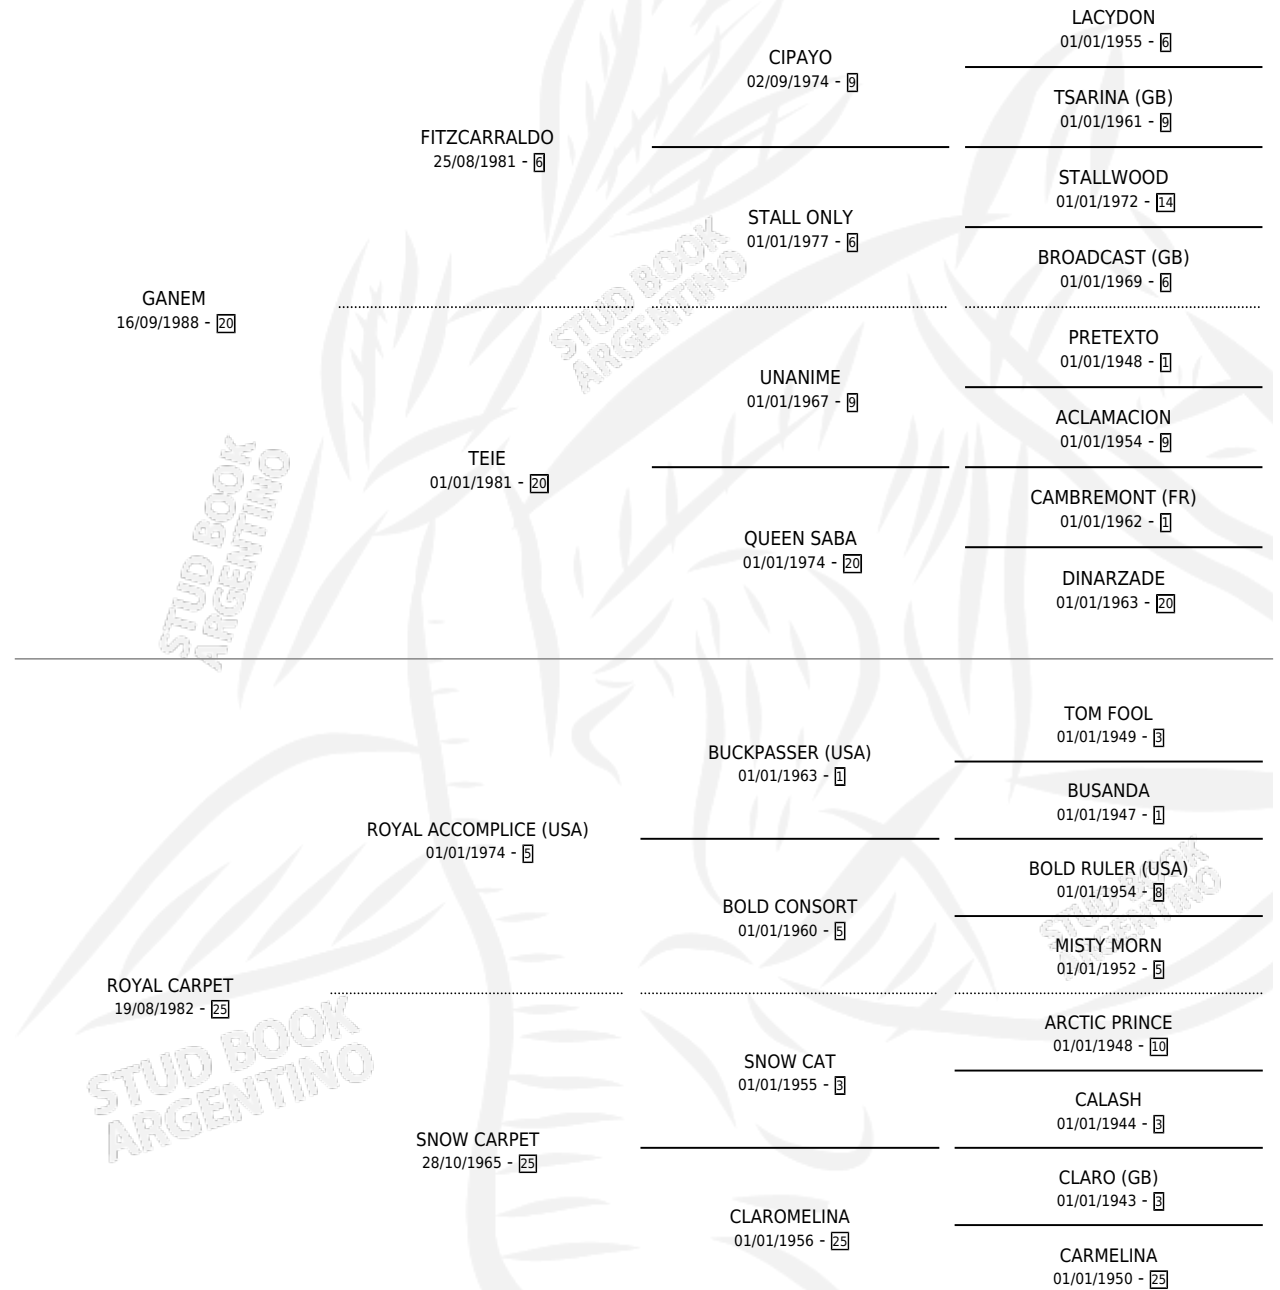

FITODINO

por GANEM y ROYAL CARPET por ROYAL ACCOMPLICE (USA)

Argentina · Macho · Alazan · SP · 30/09/1997
Familia 25 · Volumen 36

ESTADO

TIPIFICACIÓN SANGUÍNEA	✓
TIPIFICACIÓN POR ADN	X
PASAPORTE	X
IDENTIFICACIÓN POR MICROCHIP	X
REPRODUCTOR	X

Lugar de nacimiento: La Angelita
Criador: Sin dato

PEDIGREE