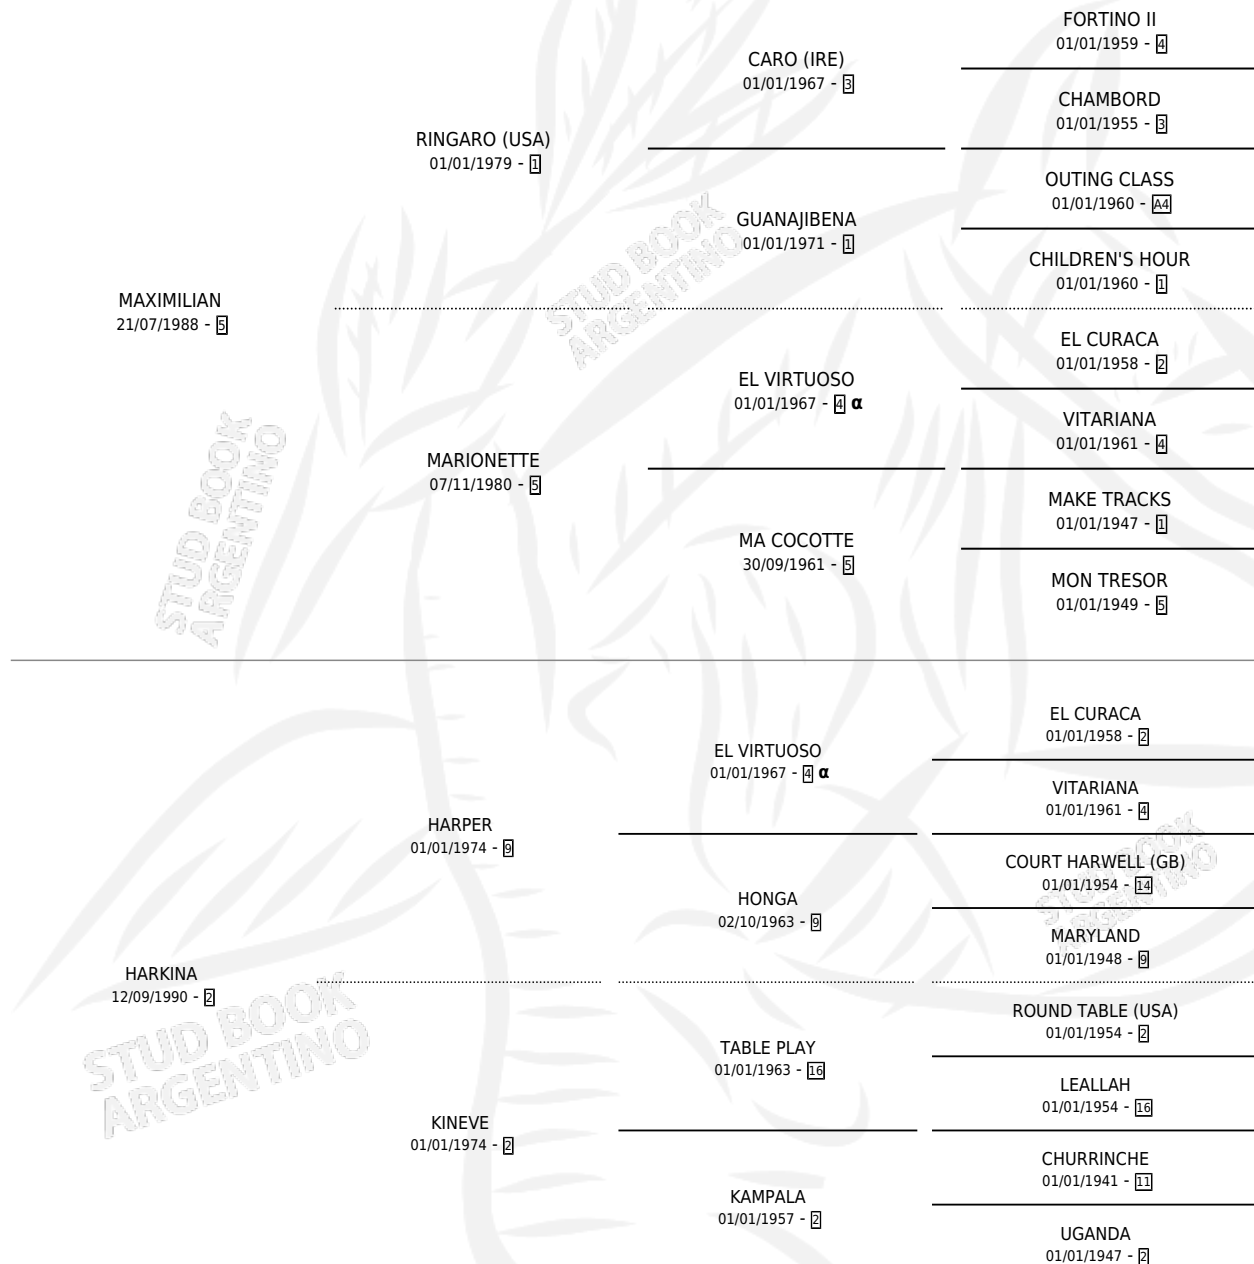

MAXI PAMPA

por MAXIMILIAN y HARKINA por HARPER

Argentina · Macho · Zaino · SP · 17/10/1997
Familia 2-a · Volumen 36

ESTADO

TIPIFICACIÓN SANGUÍNEA	✓
TIPIFICACIÓN POR ADN	X
PASAPORTE	X
IDENTIFICACIÓN POR MICROCHIP	X
REPRODUCTOR	X

Lugar de nacimiento: Guer Aike
Criador: Vander Tuin Edgardo Luis

PEDIGREE

INBREEDING : α

CAMPAÑA

Solo carreras oficiales de Argentina

POR EDAD

EDAD	CC	1°	2°	3°	4°	5°	NP	CLC	CLG	CLCG1	CLGG1	IMPORTE	GANANCIA / CC
3 AÑOS	3	1	0	0	0	0	2	0	0	0	0	\$4,900	\$1,633
4 AÑOS	1	1	0	0	0	0	0	0	0	0	0	\$2,750	\$2,750
5 AÑOS	2	1	0	0	0	0	1	1	0	0	0	\$3,800	\$1,900
TOTALES	6	3	0	0	0	0	3	1	0	0	0	\$11,450	\$1,908
%		50.0%	0.0%	0.0%	0.0%	0.0%	50.0%	16.7%	0.0%	0.0%	0.0%		

Ganador de 3 carreras en La Plata - \$11,450, a los 3,4 y 5 años.

POR DISTANCIA

HIPODROMO	CC	1°	2°	3°	4°	5°	NP	CLC	CLG	CLCG1	CLGG1	IMPORTE
LA PLATA	6	3	0	0	0	0	3	1	0	0	0	\$11,450
1600 MTS	2	1	0	0	0	0	1	1	0	0	0	\$3,800
1400 MTS	1	1	0	0	0	0	0	0	0	0	0	\$2,750
1200 MTS	3	1	0	0	0	0	2	0	0	0	0	\$4,900