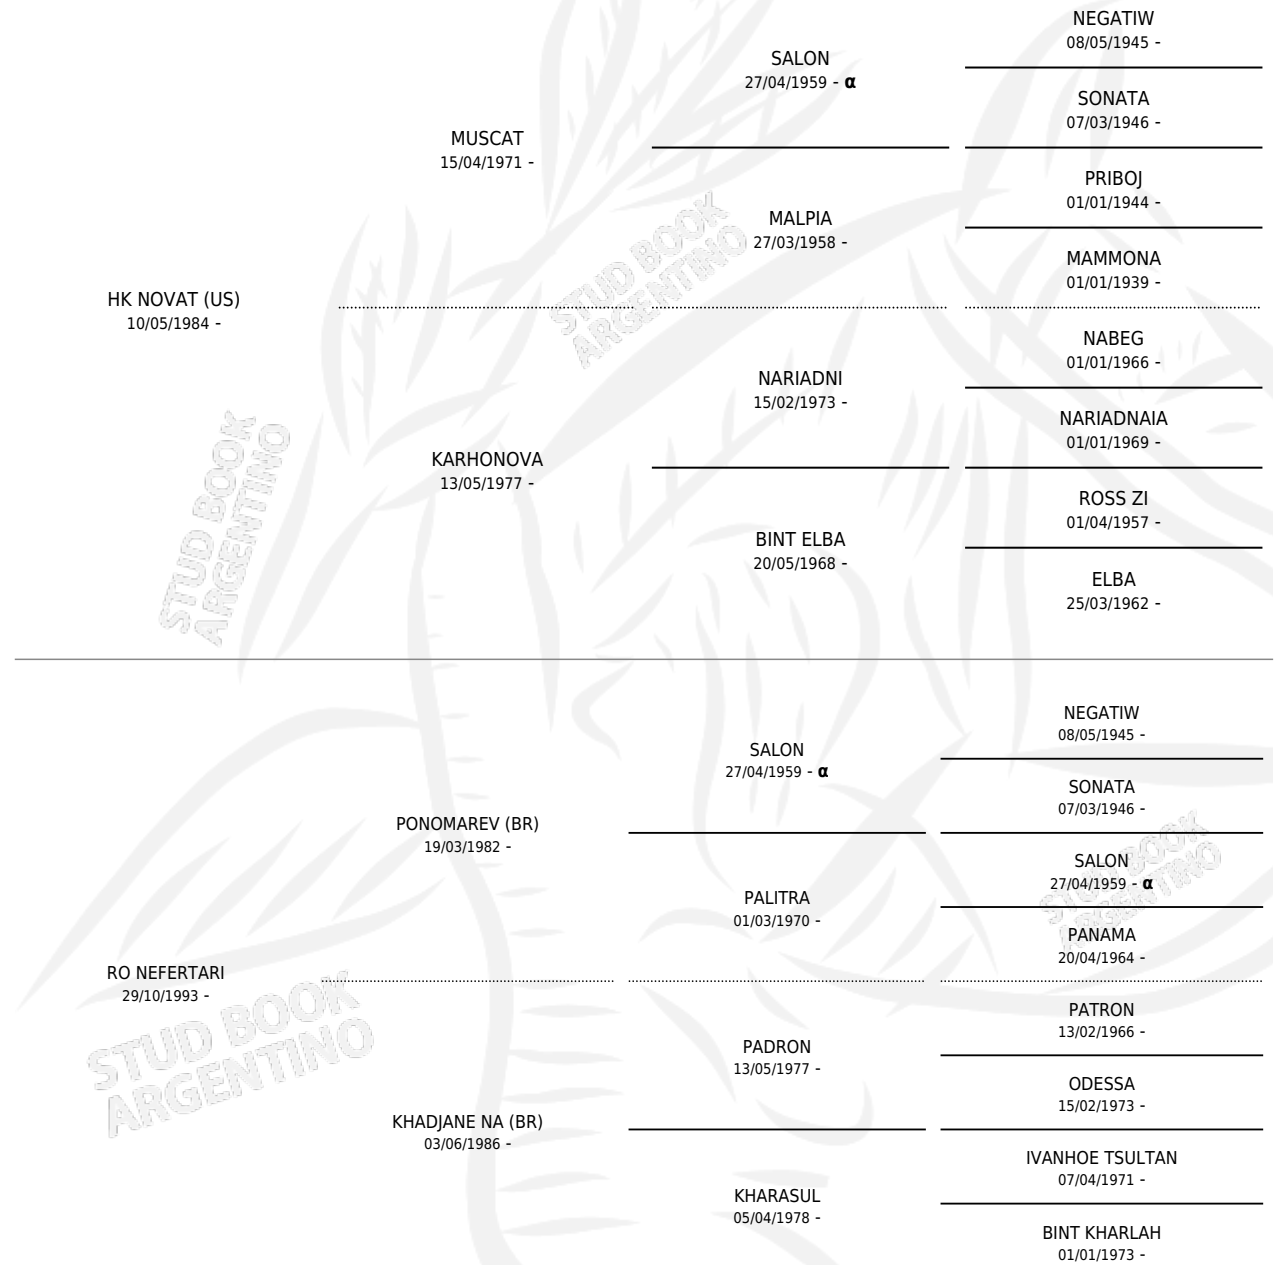

## ESTADO

TIPIFICACIÓN SANGUÍNEA	✓
TIPIFICACIÓN POR ADN	X
PASAPORTE	X
IDENTIFICACIÓN POR MICROCHIP	X
REPRODUCTOR	✓

**Lugar de nacimiento:** Los Estribos

**Criador:** Los Estribos

~

## EXPORTACIÓN / IMPORTACIÓN

FECHA	MOVIMIENTO	PAÍS
01/02/2005	EXPORTADO	COLOMBIA

~