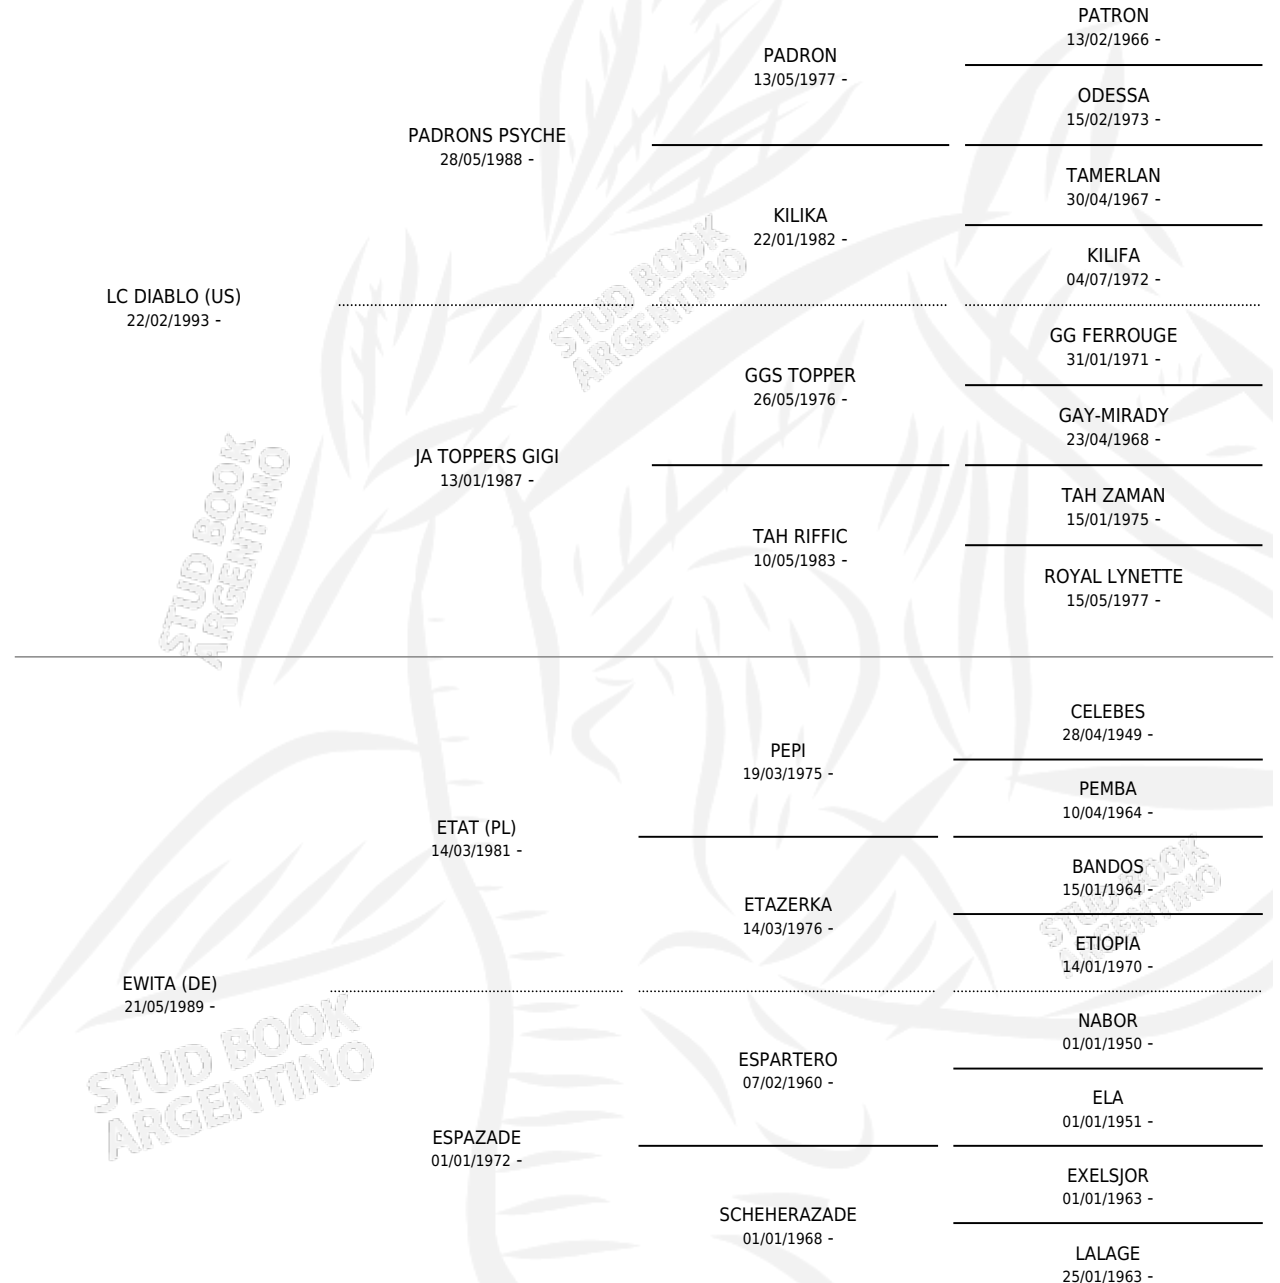

RO DULCINEA

por LC DIABLO (US) y EWITA (DE) por ETAT (PL)

Argentina · Hembra · Tordillo · AP · 08/10/1997
Familia · Volumen 36

ESTADO

TIPIFICACIÓN SANGUÍNEA	✓
TIPIFICACIÓN POR ADN	✓
PASAPORTE	X
IDENTIFICACIÓN POR MICROCHIP	✓
REPRODUCTOR	✓

Lugar de nacimiento: Los Estribos

Criador: Los Estribos

~

HIJOS

	MACHOS	HEMBRAS
5 NACIERON	2	3
SIN ACTUACIONES		

PEDIGREE