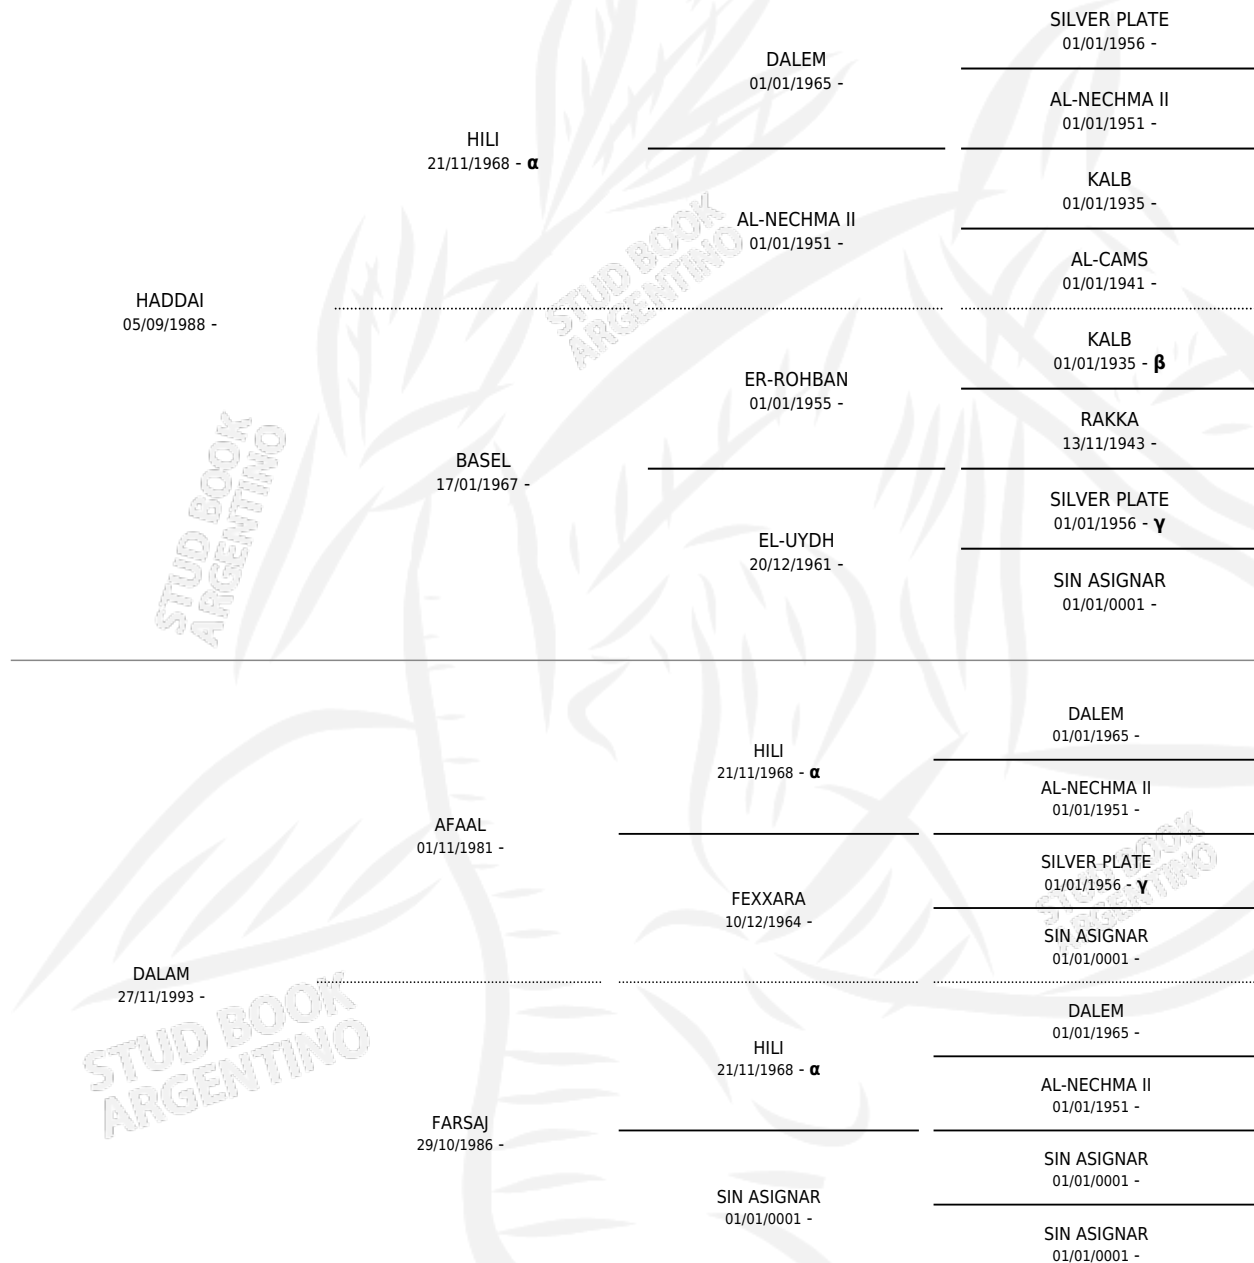

ENIN

por HADDAI y DALAM por AFAAL

Argentina · Hembra · Alazan · AA · 02/10/1997
Familia · Volumen 36

ESTADO

TIPIFICACIÓN SANGUÍNEA	X
TIPIFICACIÓN POR ADN	X
PASAPORTE	X
IDENTIFICACIÓN POR MICROCHIP	X
REPRODUCTOR	X

Lugar de nacimiento: Don Alfonso

Criador: Sin dato

PEDIGREE

INBREEDING : α, β, γ

ENIN

Datos oficiales del Stud Book Argentino

Documento generado el 09/05/2026

studbook.org.ar