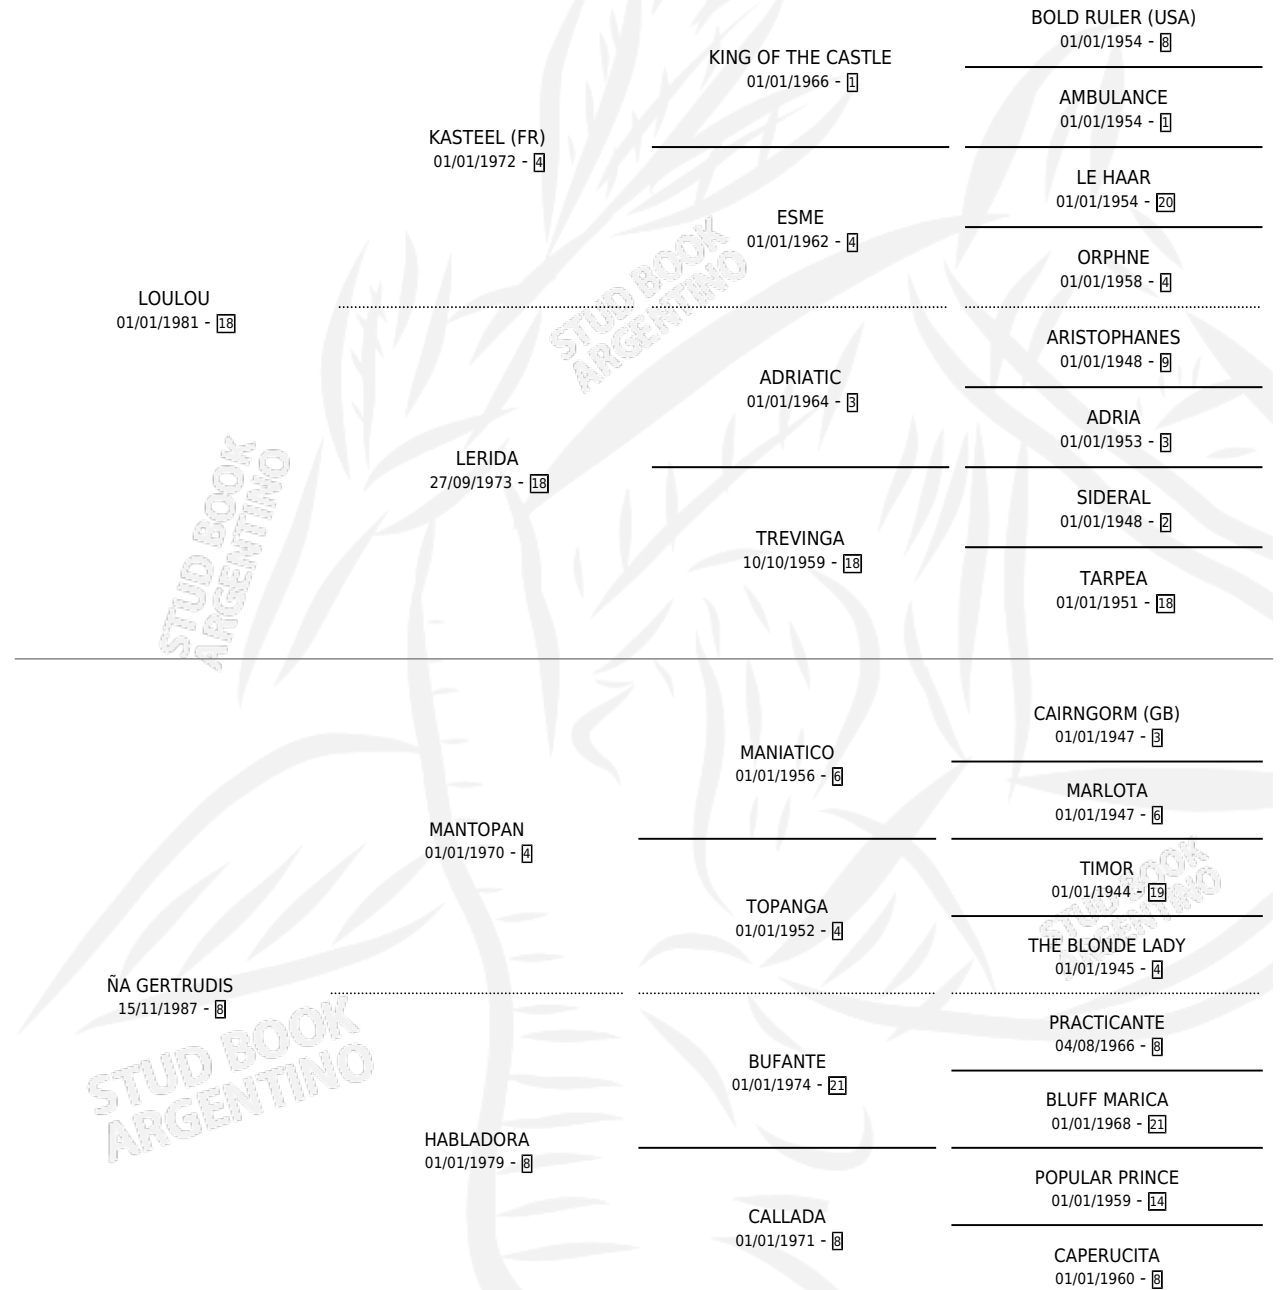

GER LOU

por LOULOU y ÑA GERTRUDIS por MANTOPAN

Argentina · Macho · Alazan · SP · 11/09/1997
Familia 8-b · Volumen 36

ESTADO

TIPIFICACIÓN SANGUÍNEA	X
TIPIFICACIÓN POR ADN	X
PASAPORTE	X
IDENTIFICACIÓN POR MICROCHIP	X
REPRODUCTOR	X

Lugar de nacimiento: Leodrea

Criador: Sin dato

PEDIGREE

GER LOU

Datos oficiales del Stud Book Argentino

Documento generado el 12/05/2026

studbook.org.ar