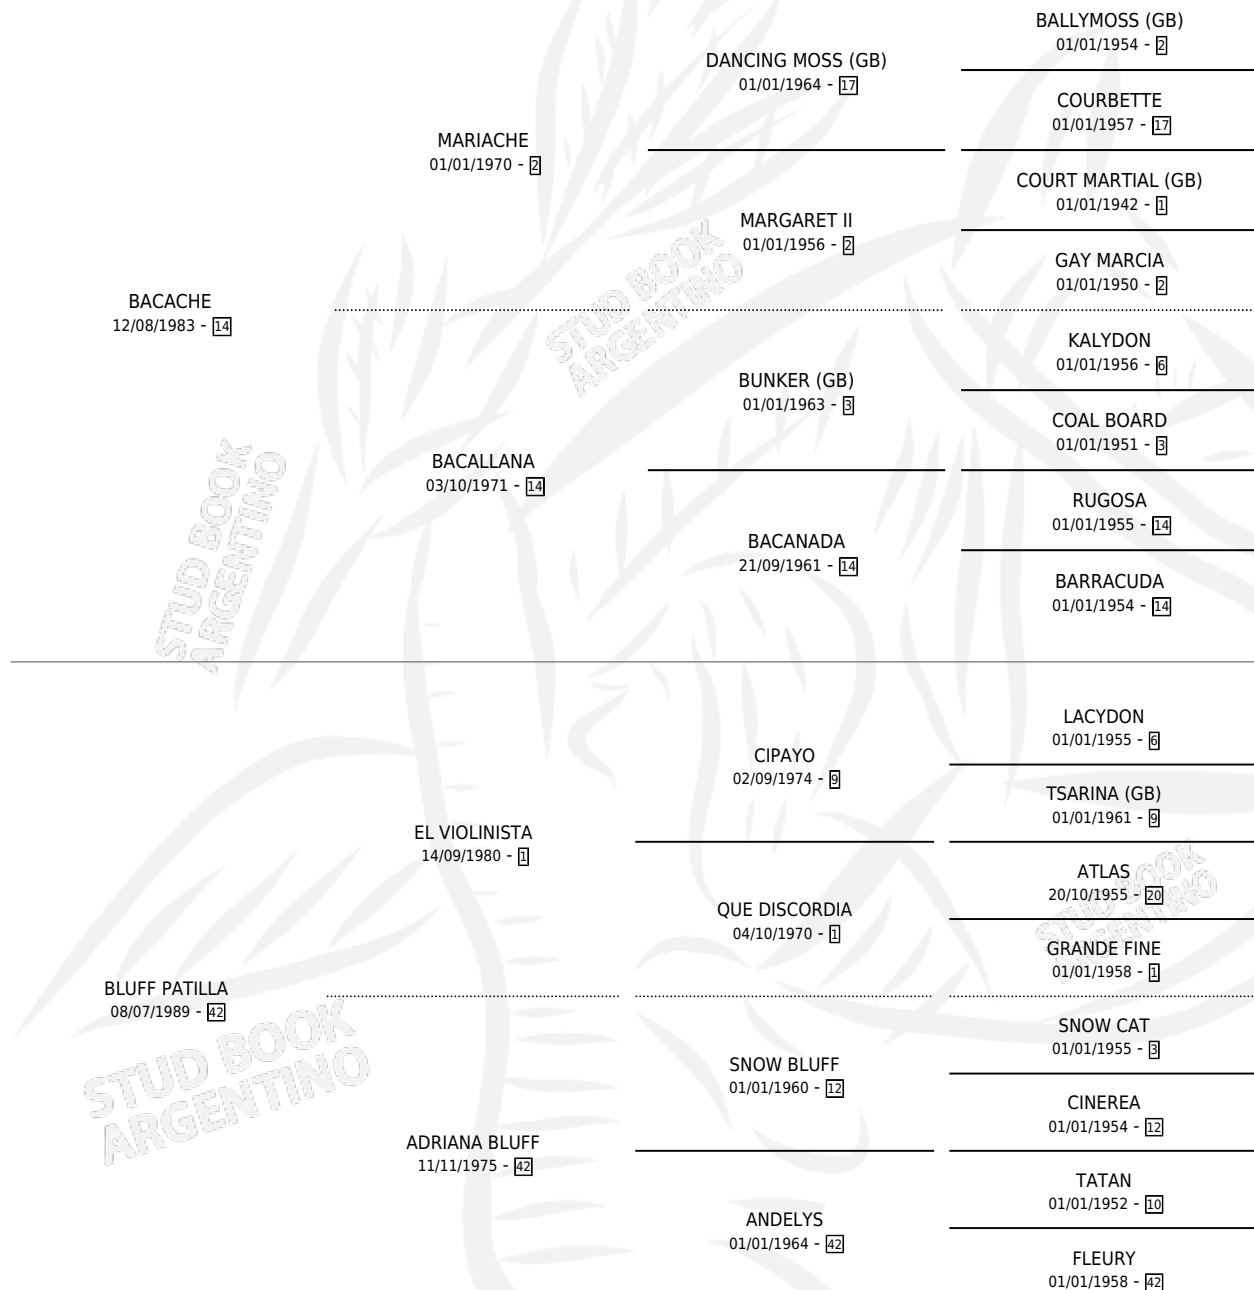

ADRIATILLA

por **BACACHE** y **BLUFF PATILLA** por **EL VIOLINISTA**

Argentina · Hembra · Zaino Negro · SP · 01/10/1997
Familia 42 · Volumen 36

ESTADO

TIPIFICACIÓN SANGUÍNEA	✓
TIPIFICACIÓN POR ADN	✓
PASAPORTE	X
IDENTIFICACIÓN POR MICROCHIP	X
REPRODUCTOR	✓

Lugar de nacimiento: San Jeronimo Sur

Criador: San Jeronimo Sur

~

HIJOS

	MACHOS	HEMBRAS
1 NACIERON	1	0
1 CORRIERON	1	0

SIN ACTUACIONES

PEDIGREE

CAMPAÑA

Solo carreras oficiales de Argentina

POR EDAD

EDAD	CC	1°	2°	3°	4°	5°	NP	CLC	CLG	CLCG1	CLGG1	IMPORTE	GANANCIA / CC
4 AÑOS	1	0	0	0	0	0	1	0	0	0	0	\$0	\$0
5 AÑOS	3	0	0	1	0	0	2	0	0	0	0	\$100	\$33
6 AÑOS	5	0	0	1	0	2	2	0	0	0	0	\$100	\$20
7 AÑOS	1	0	0	0	0	1	0	0	0	0	0	\$0	\$0
TOTALES	10	0	0	2	0	3	5	0	0	0	0	\$200	\$20
%		0.0%	0.0%	20.0%	0.0%	30.0%	50.0%	0.0%	0.0%	0.0%	0.0%		