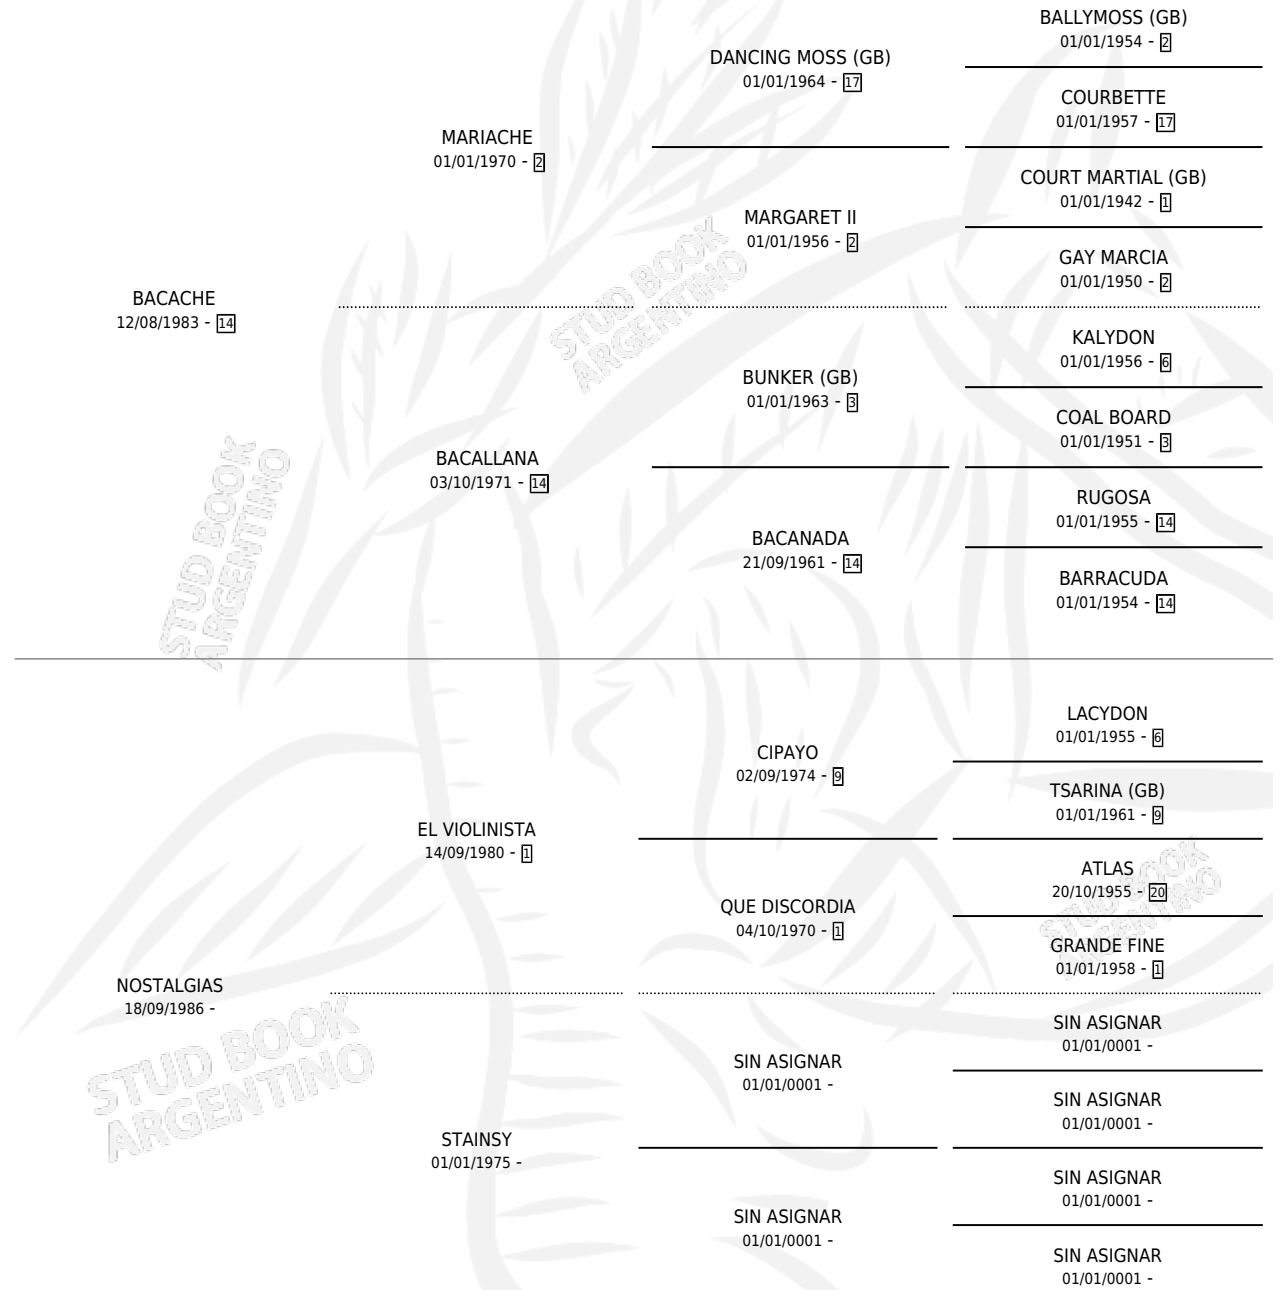

NOSTALBO

por BACACHE y NOSTALGIAS por EL VIOLINISTA

Argentina · Macho · Alazan · SP · 29/09/1997
Familia · Volumen 36

ESTADO

TIPIFICACIÓN SANGUÍNEA	✓
TIPIFICACIÓN POR ADN	X
PASAPORTE	X
IDENTIFICACIÓN POR MICROCHIP	X
REPRODUCTOR	X

Lugar de nacimiento: San Jeronimo Sur
Criador: San Jeronimo Sur

PEDIGREE

CAMPAÑA

Solo carreras oficiales de Argentina

POR EDAD

EDAD	CC	1°	2°	3°	4°	5°	NP	CLC	CLG	CLCG1	CLGG1	IMPORTE	GANANCIA / CC
3 AÑOS	1	0	0	0	0	0	1	0	0	0	0	\$0	\$0
TOTALES	1	0	0	0	0	0	1	0	0	0	0	\$0	\$0
%		0.0%	0.0%	0.0%	0.0%	0.0%	100%	0.0%	0.0%	0.0%	0.0%		