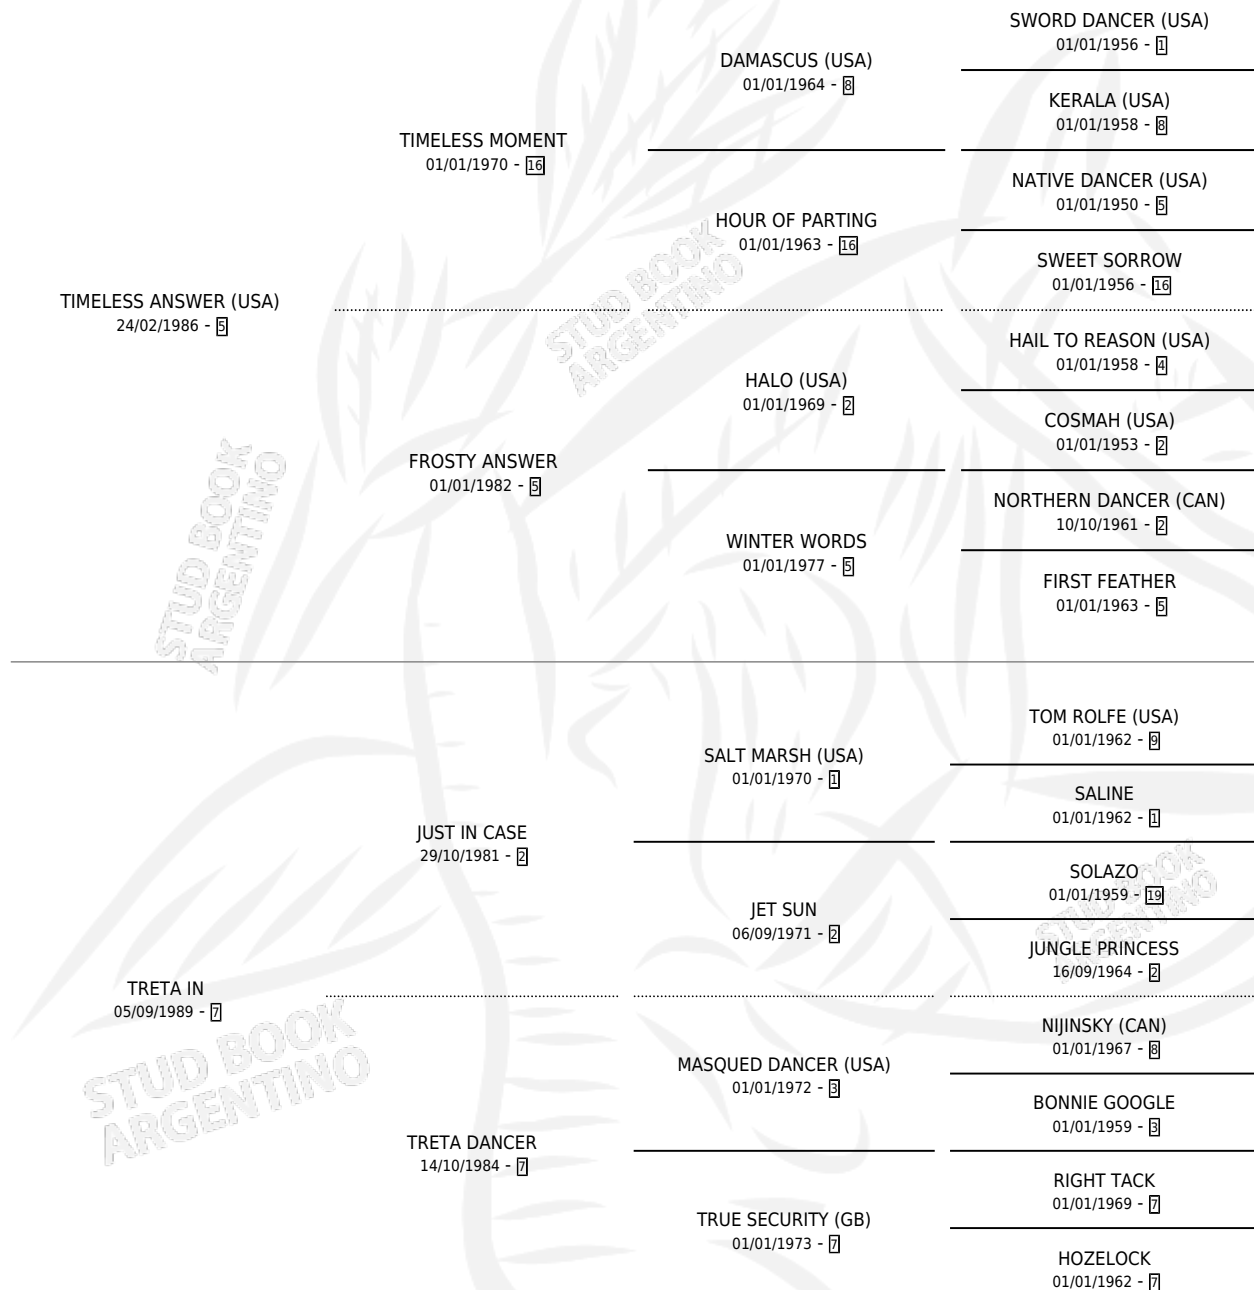

TIMELESS IN

por **TIMELESS ANSWER (USA)** y **TRETA IN** por **JUST IN CASE**

Argentina · Hembra · Zaino · SP · 24/09/1997
Familia 7 · Volumen 36

ESTADO

TIPIFICACIÓN SANGUÍNEA	✓
TIPIFICACIÓN POR ADN	✓
PASAPORTE	X
IDENTIFICACIÓN POR MICROCHIP	X
REPRODUCTOR	✓

Lugar de nacimiento: La Araucaria
Criador: Sin dato

~

HIJOS

	MACHOS	HEMBRAS
3 NACIERON	1	2
SIN ACTUACIONES		

PEDIGREE