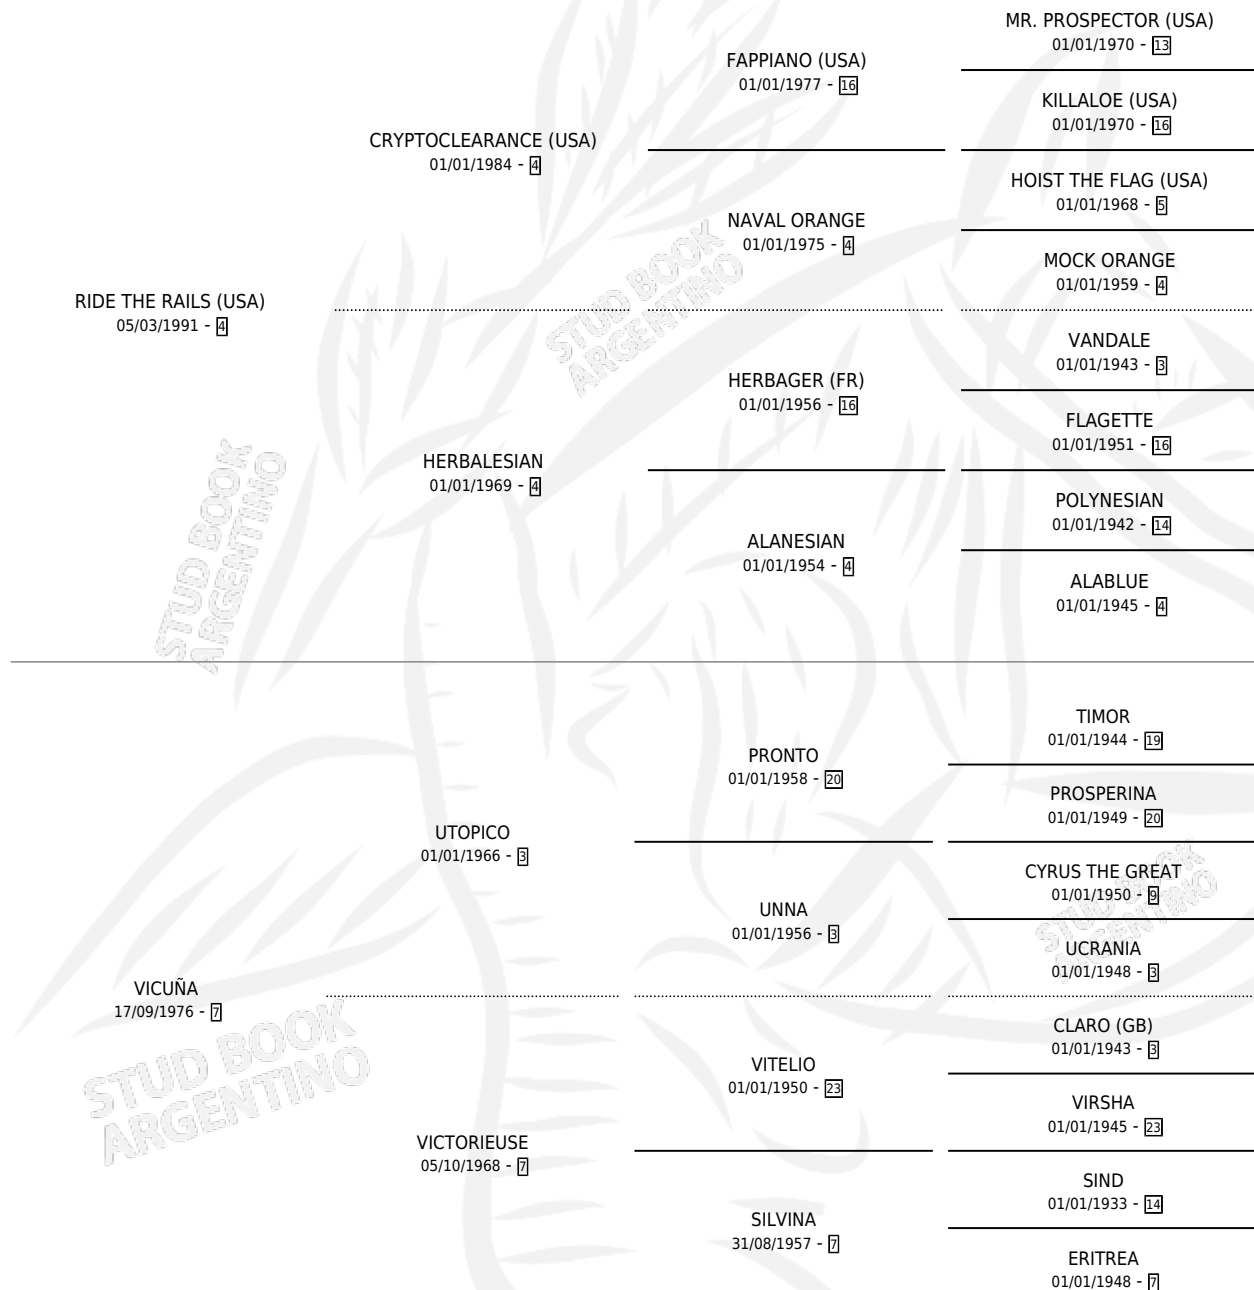

VIAJERO

por **RIDE THE RAILS (USA)** y **VICUÑA** por **UTOPICO**

Argentina · Macho · Zaino Doradillo · SP · 30/09/1997
Familia 7 · Volumen 36

ESTADO

TIPIFICACIÓN SANGUÍNEA	✓
TIPIFICACIÓN POR ADN	✓
PASAPORTE	X
IDENTIFICACIÓN POR MICROCHIP	X
REPRODUCTOR	✓

Lugar de nacimiento: Abolengo

Criador: Abolengo

~

HIJOS

	MACHOS	HEMBRAS
1 NACIERON	0	1

SIN ACTUACIONES

PEDIGREE

CAMPAÑA

Solo carreras oficiales de Argentina

POR EDAD

EDAD	CC	1°	2°	3°	4°	5°	NP	CLC	CLG	CLCG1	CLGG1	IMPORTE	GANANCIA / CC
2 AÑOS	1	0	0	0	0	0	1	1	0	0	0	\$0	\$0
3 AÑOS	2	0	0	1	0	0	1	0	0	0	0	\$612	\$306
4 AÑOS	9	0	0	1	1	2	5	0	0	0	0	\$620	\$69
5 AÑOS	1	0	0	0	0	0	1	0	0	0	0	\$0	\$0
TOTALES	13	0	0	2	1	2	8	1	0	0	0	\$1,232	\$95
%		0.0%	0.0%	15.4%	7.7%	15.4%	61.5%	7.7%	0.0%	0.0%	0.0%		