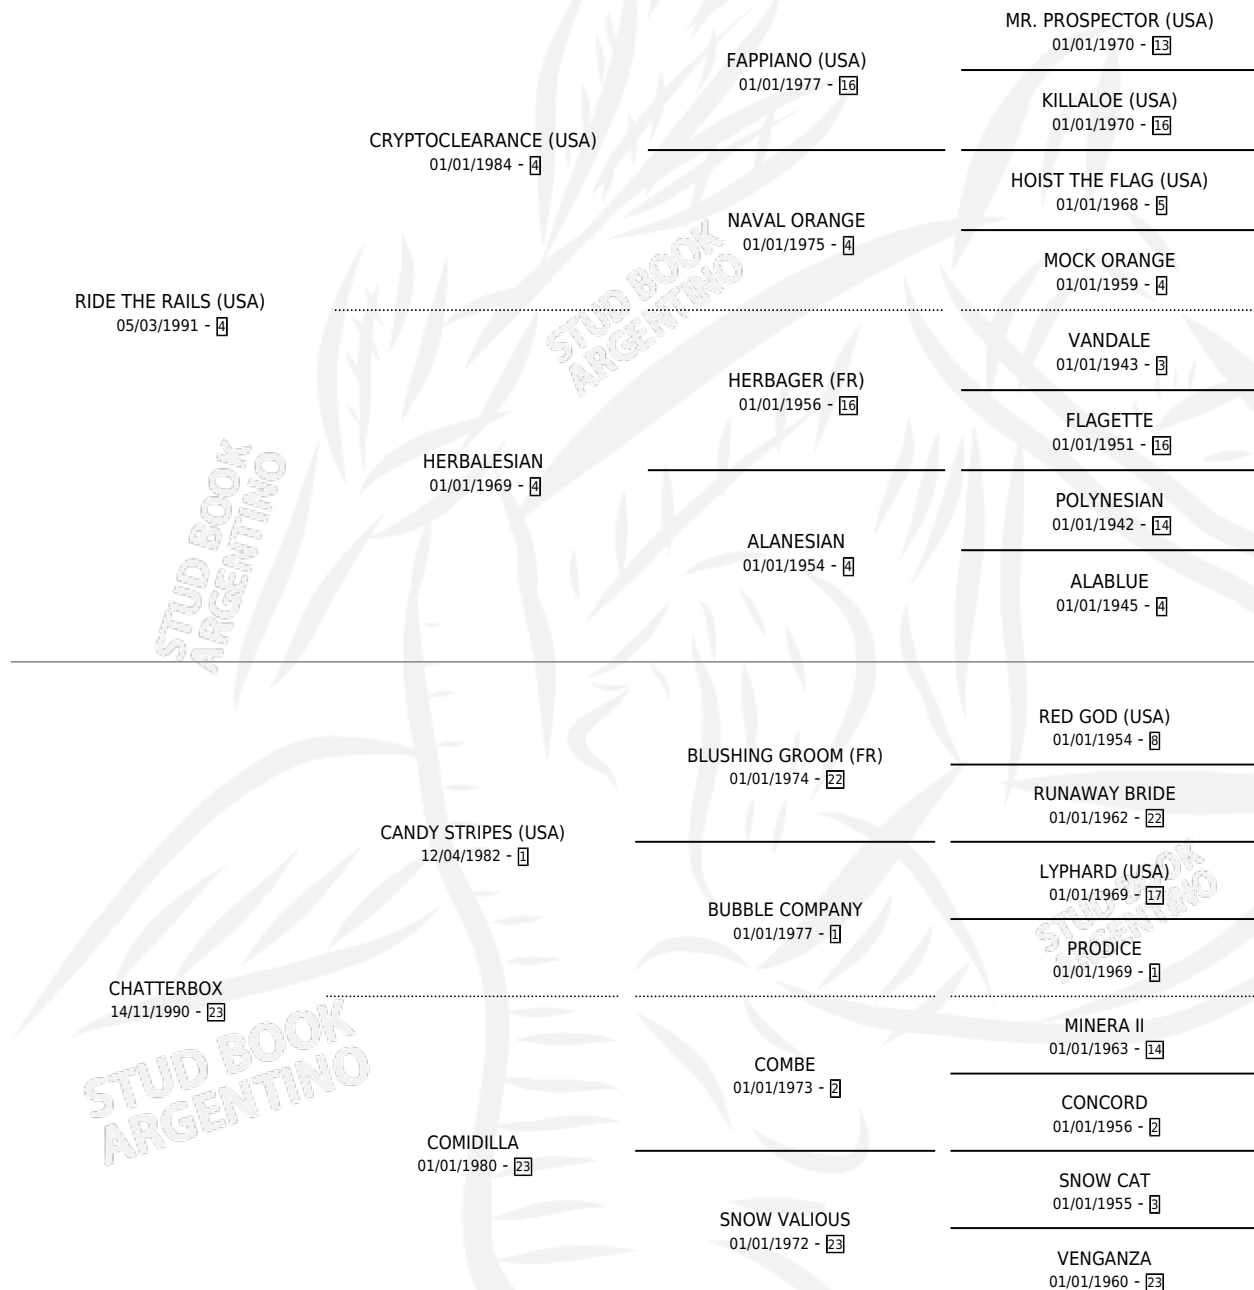

CHAMPIONSHIP

por **RIDE THE RAILS (USA)** y **CHATTERBOX** por **CANDY STRIPES (USA)**

Argentina · Macho · Alazan · SP · 07/10/1997
Familia 23-a · Volumen 36

ESTADO

TIPIFICACIÓN SANGUÍNEA	✓
TIPIFICACIÓN POR ADN	X
PASAPORTE	X
IDENTIFICACIÓN POR MICROCHIP	X
REPRODUCTOR	X

Lugar de nacimiento: Abolengo
Criador: Abolengo

PEDIGREE

CAMPAÑA

Solo carreras oficiales de Argentina

POR EDAD

EDAD	CC	1°	2°	3°	4°	5°	NP	CLC	CLG	CLCG1	CLGG1	IMPORTE	GANANCIA / CC
3 AÑOS	7	2	2	1	1	0	1	1	0	1	0	\$18,545	\$2,649
4 AÑOS	7	3	0	1	2	0	1	3	0	0	0	\$15,820	\$2,260
TOTALES	14	5	2	2	3	0	2	4	0	1	0	\$34,365	\$2,455
%		35.7%	14.3%	14.3%	21.4%	0.0%	14.3%	28.6%	0.0%	25.0%	0.0%		

Ganador de 5 carreras en San Isidro y La Plata - \$34,365, a los 3 y 4 años, incluso 3ro Haras Argentinos **[L]**, 4to Prov. de Bs.as. **[G1]**, Italia **[G3]** y Papanatas Handicap.

POR DISTANCIA

HIPODROMO	CC	1°	2°	3°	4°	5°	NP	CLC	CLG	CLCG1	CLGG1	IMPORTE
SAN ISIDRO	6	3	0	0	1	0	2	1	0	0	0	\$17,550
1600 MTS	4	3	0	0	0	0	1	1	0	0	0	\$17,550
1800 MTS	1	0	0	0	1	0	0	0	0	0	0	\$0
2000 MTS	1	0	0	0	0	0	1	0	0	0	0	\$0
LA PLATA	3	2	0	0	1	0	0	1	0	1	0	\$11,150
1600 MTS	2	2	0	0	0	0	0	0	0	0	0	\$9,350
2200 MTS	1	0	0	0	1	0	0	1	0	1	0	\$1,800
PALERMO	5	0	2	2	1	0	0	2	0	0	0	\$5,665
1800 MTS	1	0	0	1	0	0	0	1	0	0	0	\$770
2000 MTS	1	0	0	0	1	0	0	1	0	0	0	\$450
1600 MTS	3	0	2	1	0	0	0	0	0	0	0	\$4,445