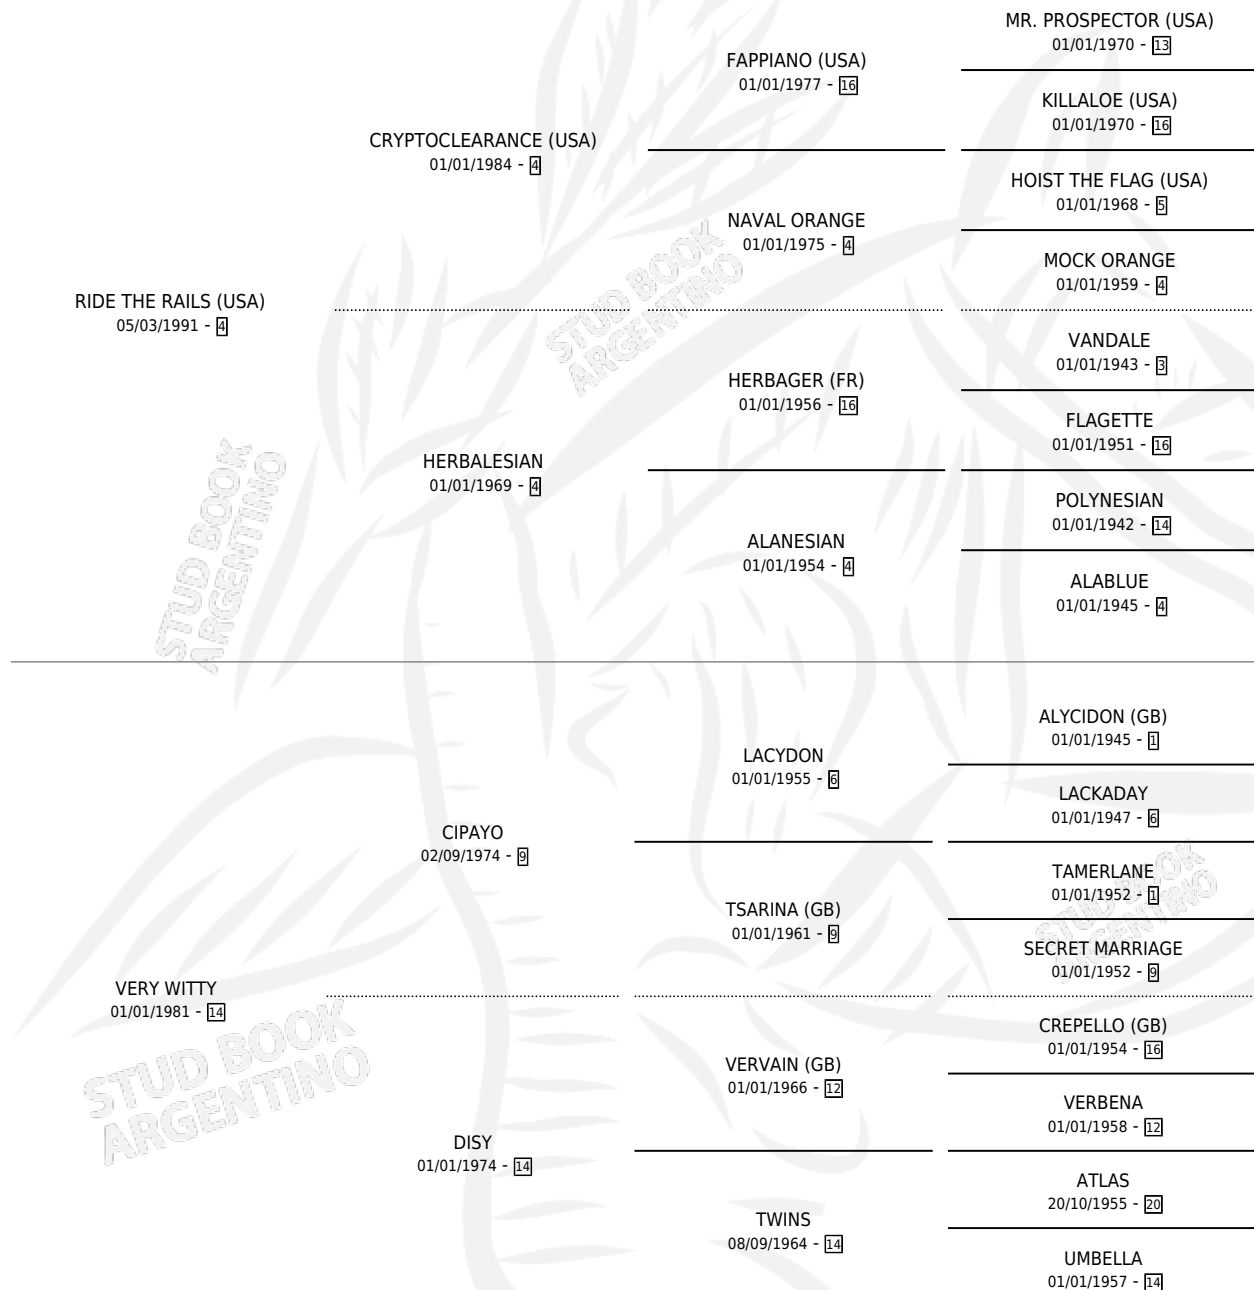

VERY WEALTHY

por RIDE THE RAILS (USA) y VERY WITTY por CIPAYO

Argentina · Macho · Zaino · SP · 04/10/1997
Familia 14-c · Volumen 36

ESTADO

TIPIFICACIÓN SANGUÍNEA	✓
TIPIFICACIÓN POR ADN	✓
PASAPORTE	X
IDENTIFICACIÓN POR MICROCHIP	X
REPRODUCTOR	✓

Lugar de nacimiento: Abolengo

Criador: Abolengo

~

HIJOS

	MACHOS	HEMBRAS
2 NACIERON	1	1

SIN ACTUACIONES

PEDIGREE

CAMPAÑA

Solo carreras oficiales de Argentina

POR EDAD

EDAD	CC	1°	2°	3°	4°	5°	NP	CLC	CLG	CLCG1	CLGG1	IMPORTE	GANANCIA / CC
2 AÑOS	2	0	0	0	1	1	0	0	0	0	0	\$600	\$300
3 AÑOS	2	0	0	0	0	0	2	0	0	0	0	\$0	\$0
5 AÑOS	1	0	1	0	0	0	0	0	0	0	0	\$961	\$961
6 AÑOS	11	3	0	1	1	0	6	0	0	0	0	\$16,228	\$1,475
TOTALES	16	3	1	1	2	1	8	0	0	0	0	\$17,789	\$1,112
%		18.8%	6.3%	6.3%	12.5%	6.3%	50.0%	0.0%	0.0%	0.0%	0.0%		