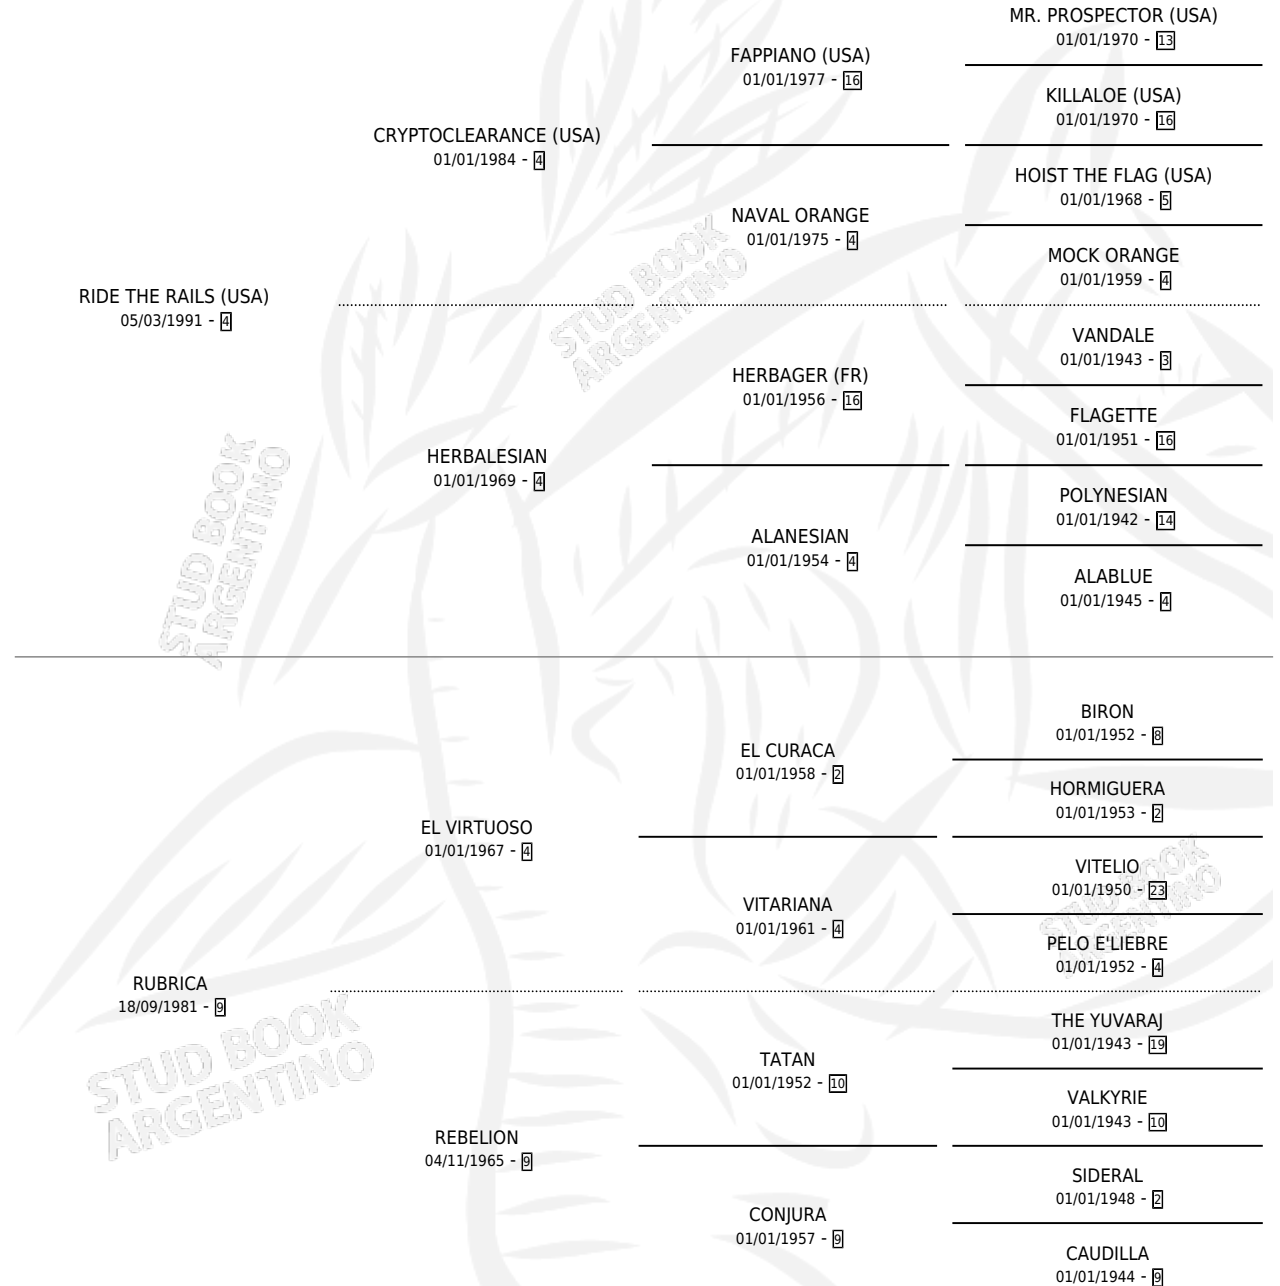

RUISEÑOR

por RIDE THE RAILS (USA) y RUBRICA por EL VIRTUOSO

Argentina · Macho · Zaino Colorado · SP · 26/09/1997
Familia 9-g · Volumen 36

ESTADO

TIPIFICACIÓN SANGUÍNEA	✓
TIPIFICACIÓN POR ADN	X
PASAPORTE	X
IDENTIFICACIÓN POR MICROCHIP	X
REPRODUCTOR	X

Lugar de nacimiento: Abolengo

Criador: Abolengo

PEDIGREE