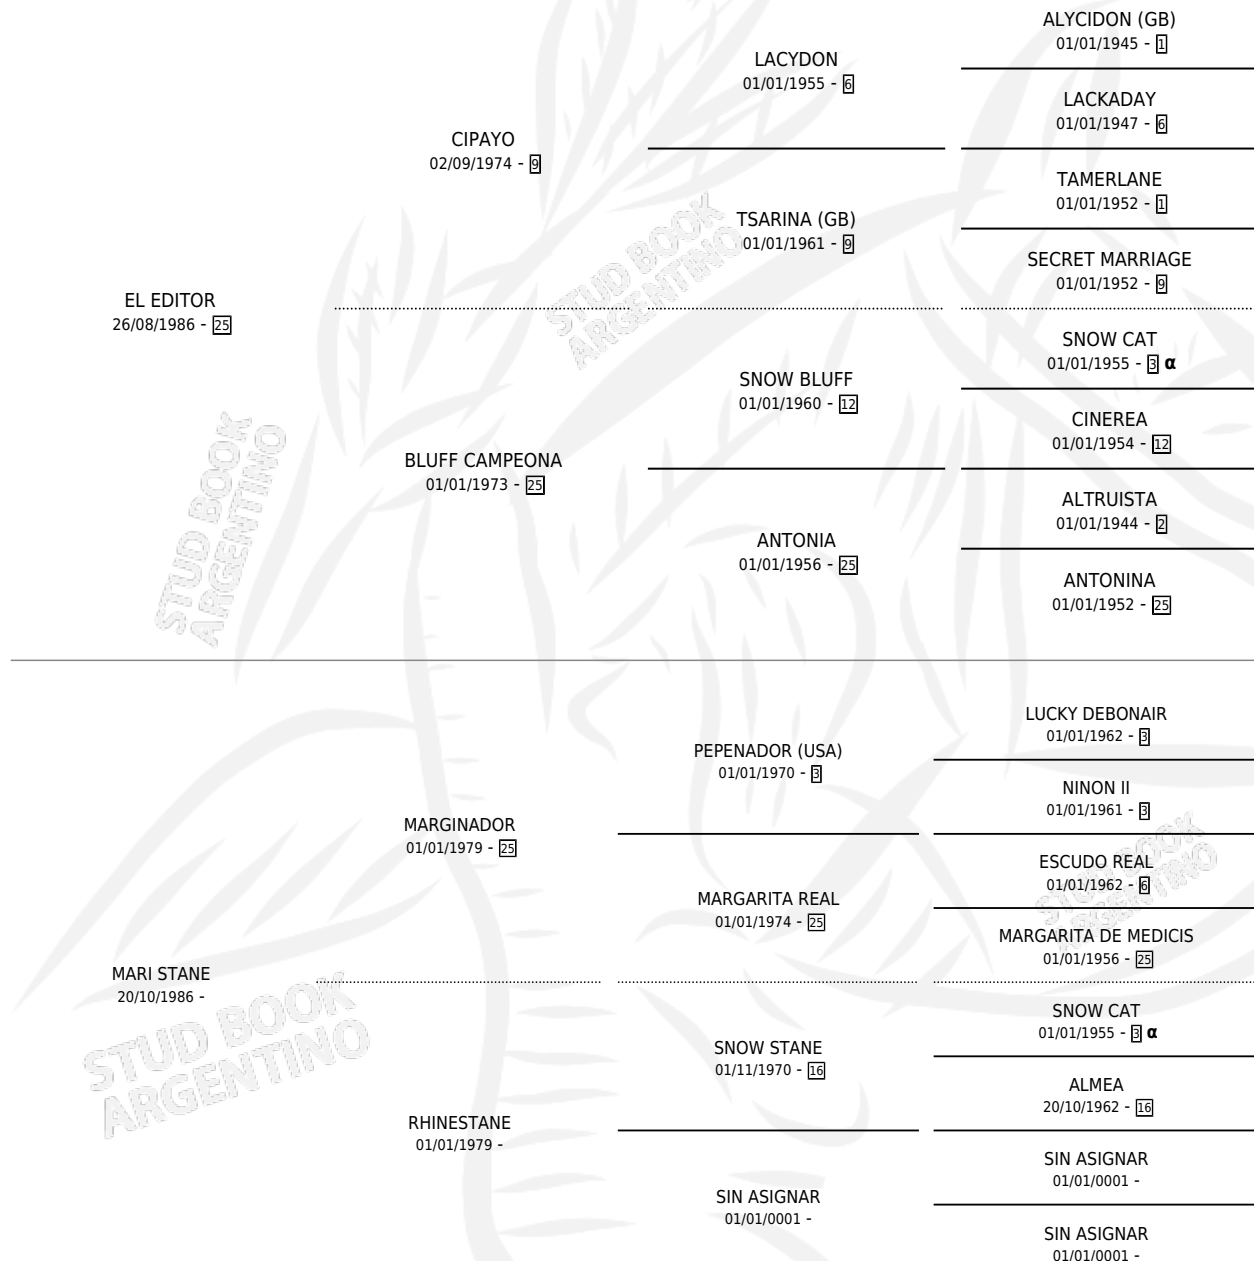

LADY STANE

por **EL EDITOR** y **MARI STANE** por **MARGINADOR**

Argentina · Hembra · Alazan · SP · 10/09/1997
Familia · Volumen 36

ESTADO

TIPIFICACIÓN SANGUÍNEA	✓
TIPIFICACIÓN POR ADN	✓
PASAPORTE	X
IDENTIFICACIÓN POR MICROCHIP	X
REPRODUCTOR	✓

Lugar de nacimiento: San Marcelo
Criador: Sin dato

~

HIJOS

	MACHOS	HEMBRAS
3 NACIERON	1	2

SIN ACTUACIONES

INBREEDING : α

S

mientos 3 / Efectividad 42.86%

PADRILLO	PRODUCTO	CRIADOR	1ER SERVICIO	ÚLTIMO SERVICIO
JAVIER EL GRANDE	LADY GRANDE (H ZD, 31/08/2009)	SIN DATO	04/09/2008	04/09/2008
JAVIER EL GRANDE	Ø		12/10/2007	16/10/2007
AZABACHE HEI	HEIST LADINO (M Z, 15/10/2007)	SIN DATO	04/10/2006	04/10/2006
TEMAZO	Ø		26/10/2005	28/10/2005
LANCER BALL	Ø		24/09/2004	24/09/2004
LANCER BALL	FREDIANA (H Z, 15/09/2004)	SIN DATO	25/09/2003	27/09/2003
TEMAZO	Ø		30/12/2002	31/12/2002