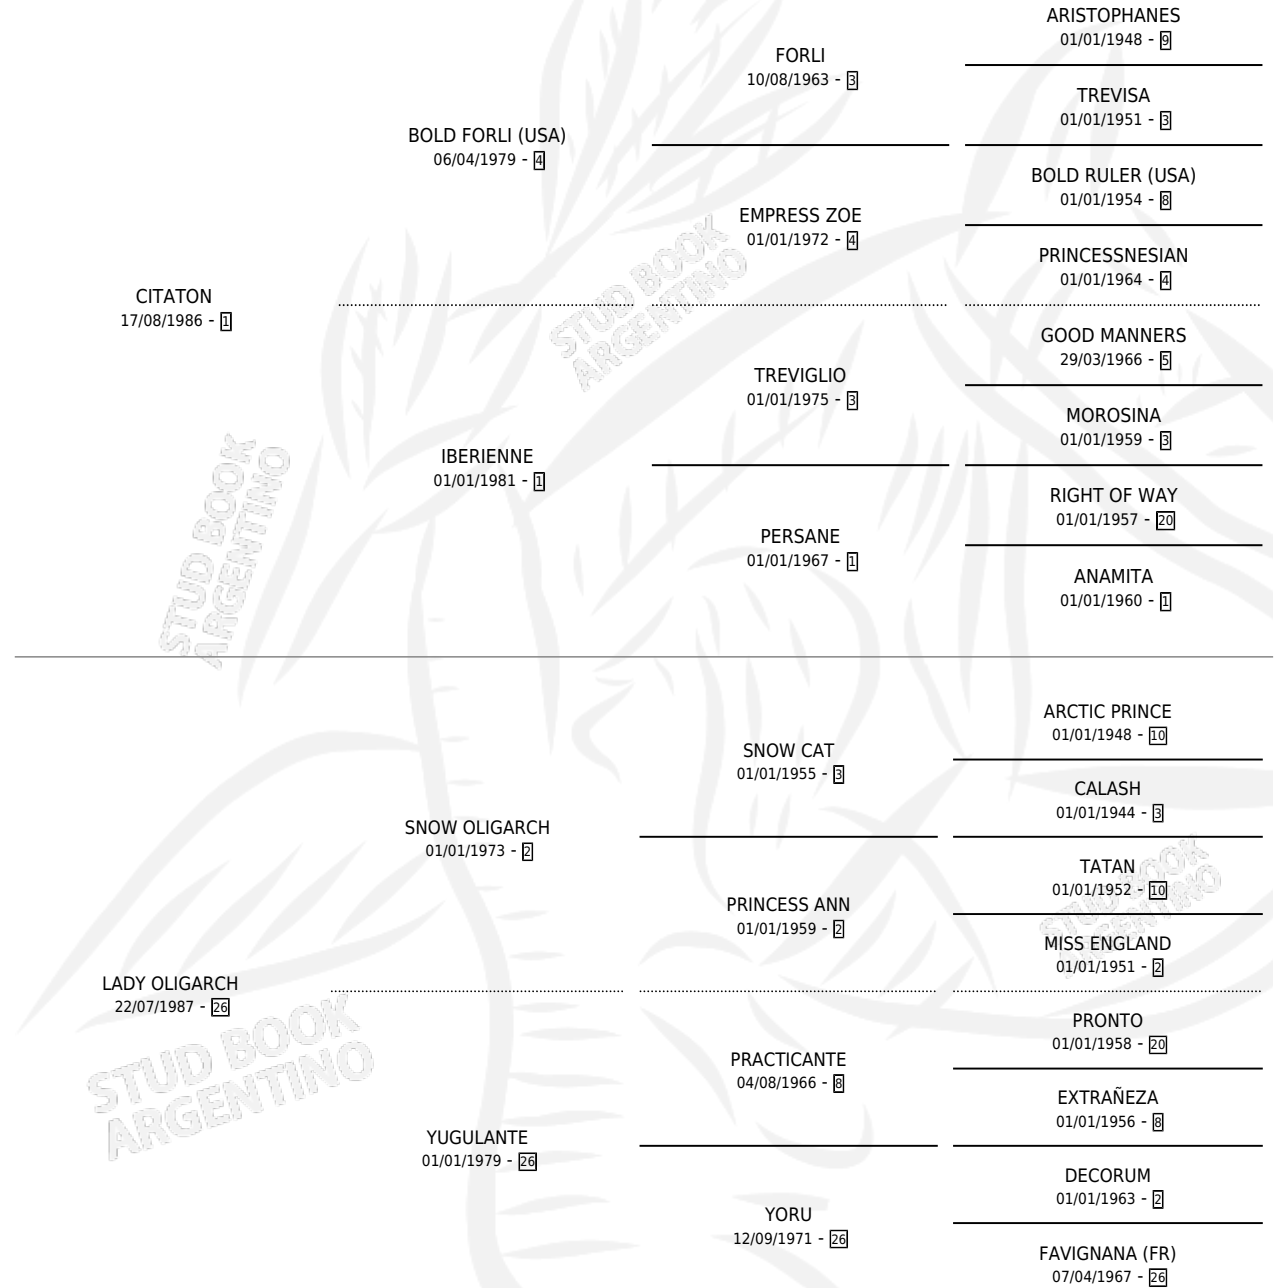

CITARCH

por CITATON y LADY OLIGARCH por SNOW OLIGARCH

Argentina · Macho · Zaino · SP · 02/10/1997
Familia 26 · Volumen 36

ESTADO

TIPIFICACIÓN SANGUÍNEA	X
TIPIFICACIÓN POR ADN	X
PASAPORTE	X
IDENTIFICACIÓN POR MICROCHIP	X
REPRODUCTOR	X

Lugar de nacimiento: Don Fede

Criador: Sin dato

PEDIGREE

CITARCH

Datos oficiales del Stud Book Argentino

Documento generado el 04/05/2026

studbook.org.ar