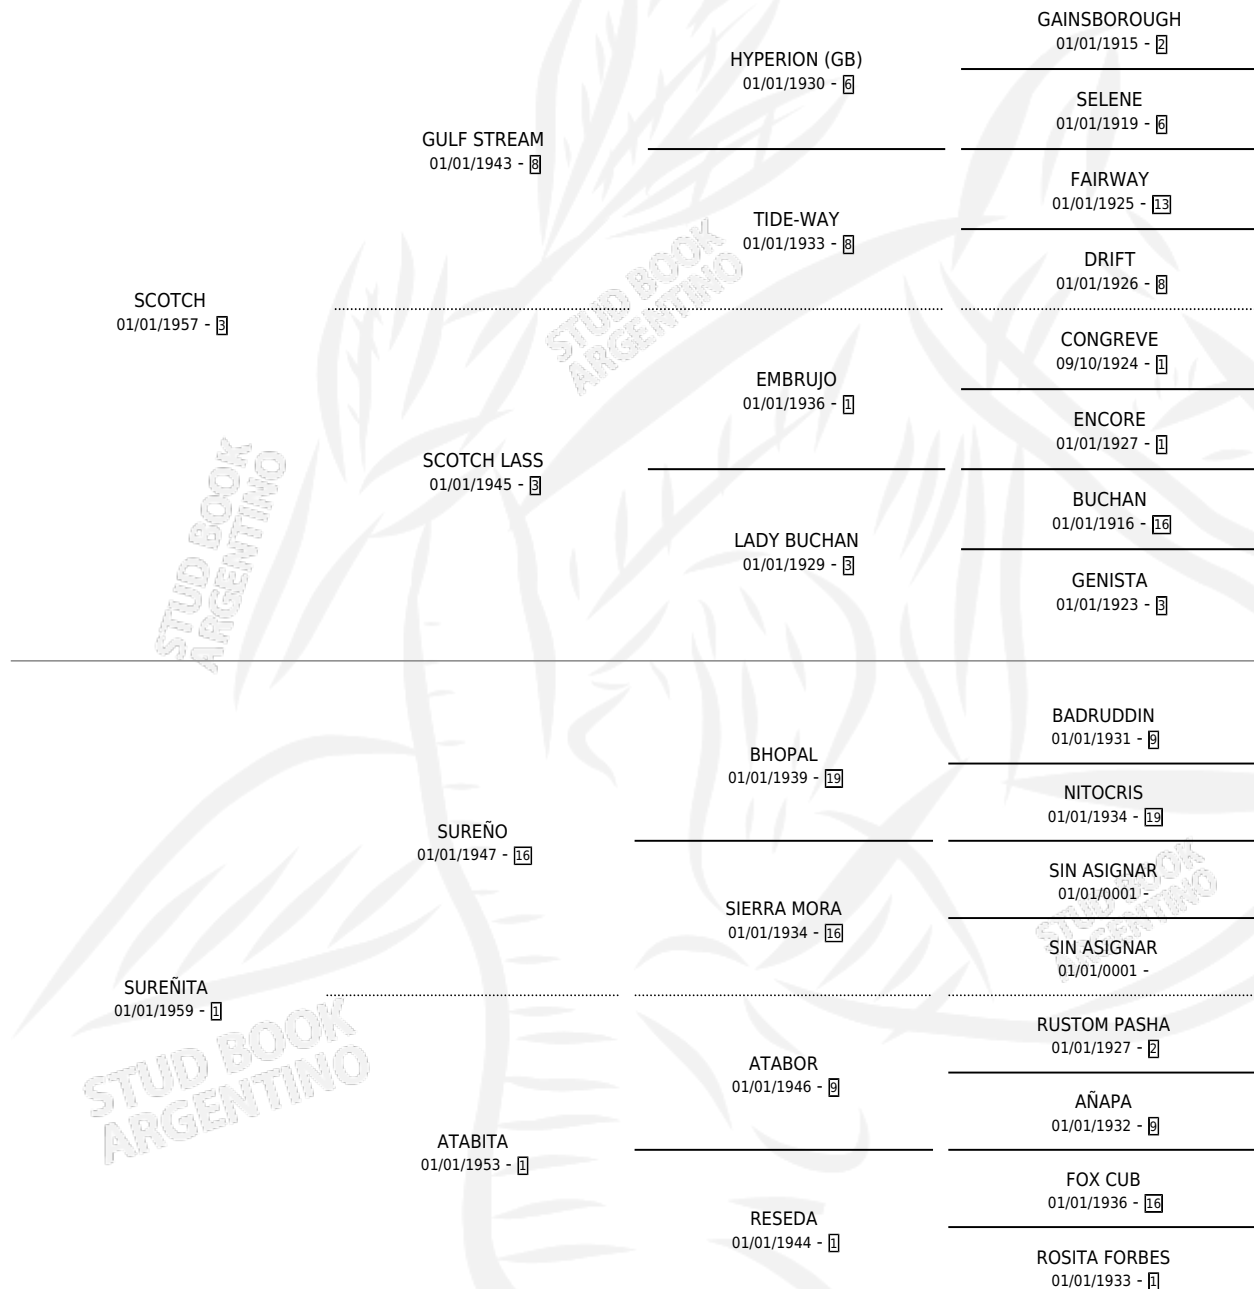

SUPUESTA

por SCOTCH y SUREÑITA por SUREÑO

Argentina · Hembra · Zaino · SP · 19/08/1973
Familia 1-s · Volumen 28

ESTADO

TIPIFICACIÓN SANGUÍNEA	X
TIPIFICACIÓN POR ADN	X
PASAPORTE	X
IDENTIFICACIÓN POR MICROCHIP	X
REPRODUCTOR	✓

Lugar de nacimiento: Campo particular

Criador: Sin dato

~

HIJOS

	MACHOS	HEMBRAS
5 NACIERON	1	4
SIN ACTUACIONES		

PEDIGREE

S

cimientos 4 / Efectividad 36.36%

PADRILLO	PRODUCTO	CRIADOR	1ER SERVICIO	ÚLTIMO SERVICIO
FIGARI	Ø		18/10/1993	21/10/1993
FIGARI	SONGA (H Z, 10/10/1993)	SIN DATO	30/09/1992	22/10/1992
FIGARI	FUJEN (M Z, 22/09/1992)	SIN DATO	11/10/1991	17/10/1991
MANCHI	NARELA (H A, 04/10/1991)	SIN DATO	31/10/1990	06/11/1990
MANCHI	Ø		17/08/1989	04/10/1989
MANCHI	Ø		24/08/1988	14/10/1988
LOS CAÑAS	Ø		12/10/1987	14/10/1987
MANCHI	Ø		13/11/1986	15/11/1986
CARISSIMO	SURISIMA (H Z, 28/09/1986)	SIN DATO	21/10/1985	23/10/1985
CARISSIMO	Ø			
CARISSIMO	Ø			