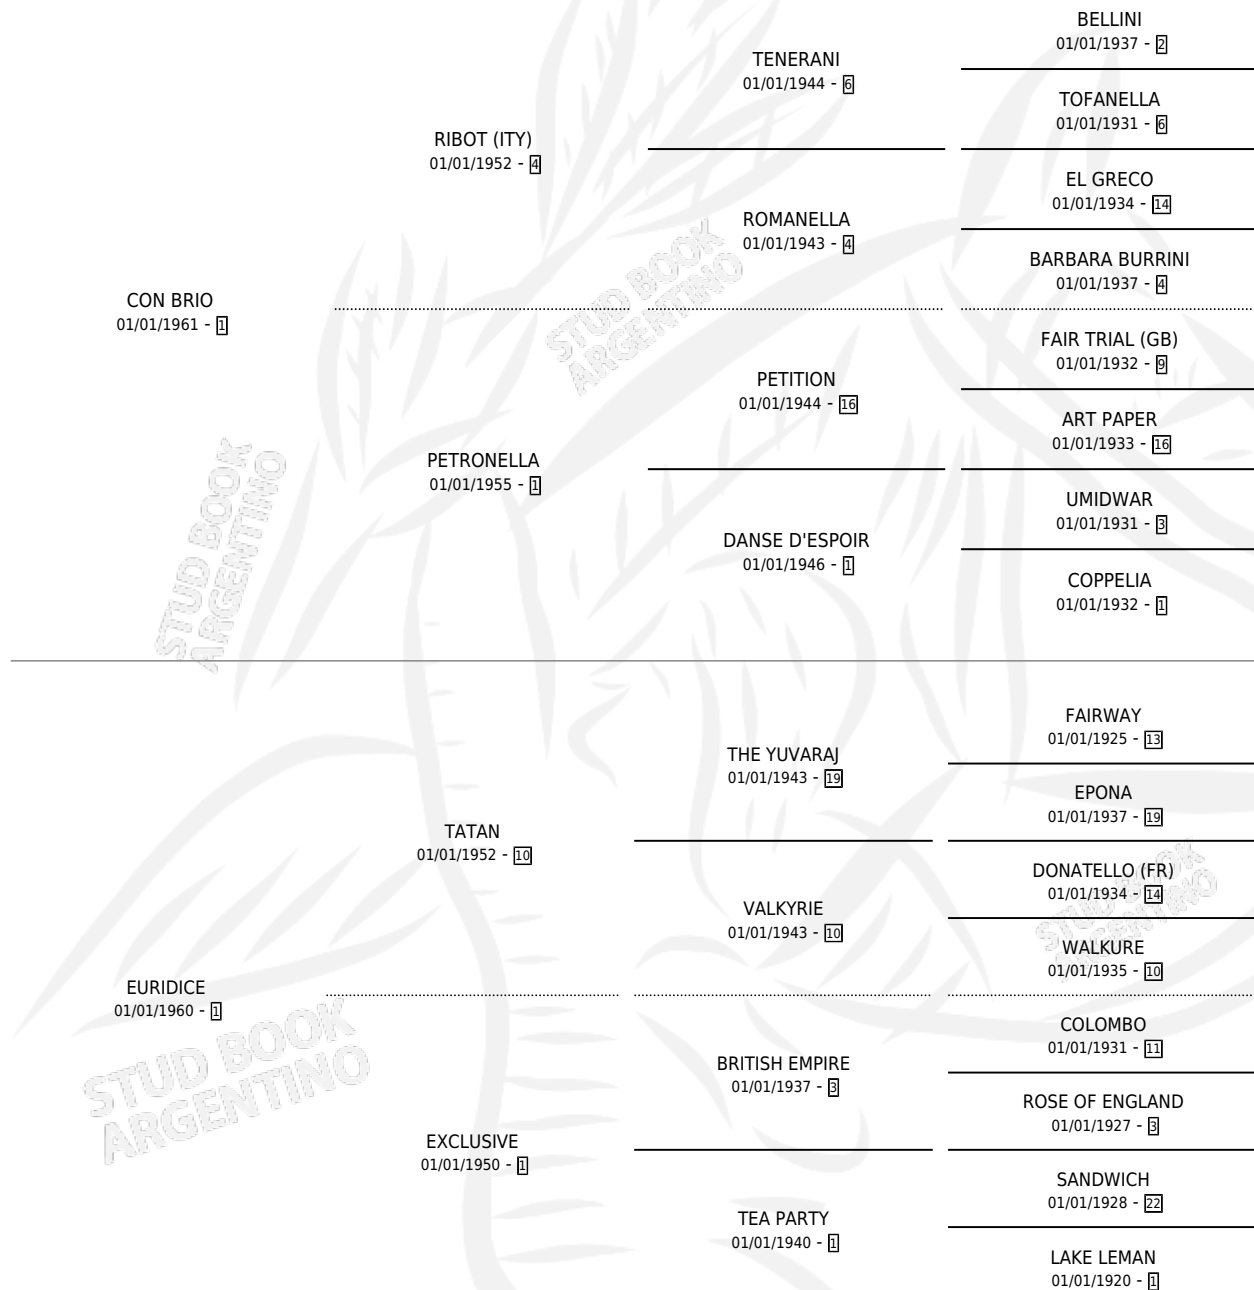

ISAURE

por **CON BRIO** y **EURIDICE** por **TATAN**

Argentina · Hembra · Alazan · SP · 02/08/1973
Familia 1-I · Volumen 28

ESTADO

TIPIFICACIÓN SANGUÍNEA	X
TIPIFICACIÓN POR ADN	X
PASAPORTE	X
IDENTIFICACIÓN POR MICROCHIP	X
REPRODUCTOR	✓

Lugar de nacimiento: Campo particular

Criador: Sin dato

~

HIJOS

	MACHOS	HEMBRAS
11 NACIERON	6	5
6 CORRIERON	4	2
6 GANARON	4	2

1	0	0
GANADORES CL	GANADORES GR	GANADORES G1

PEDIGREE

S