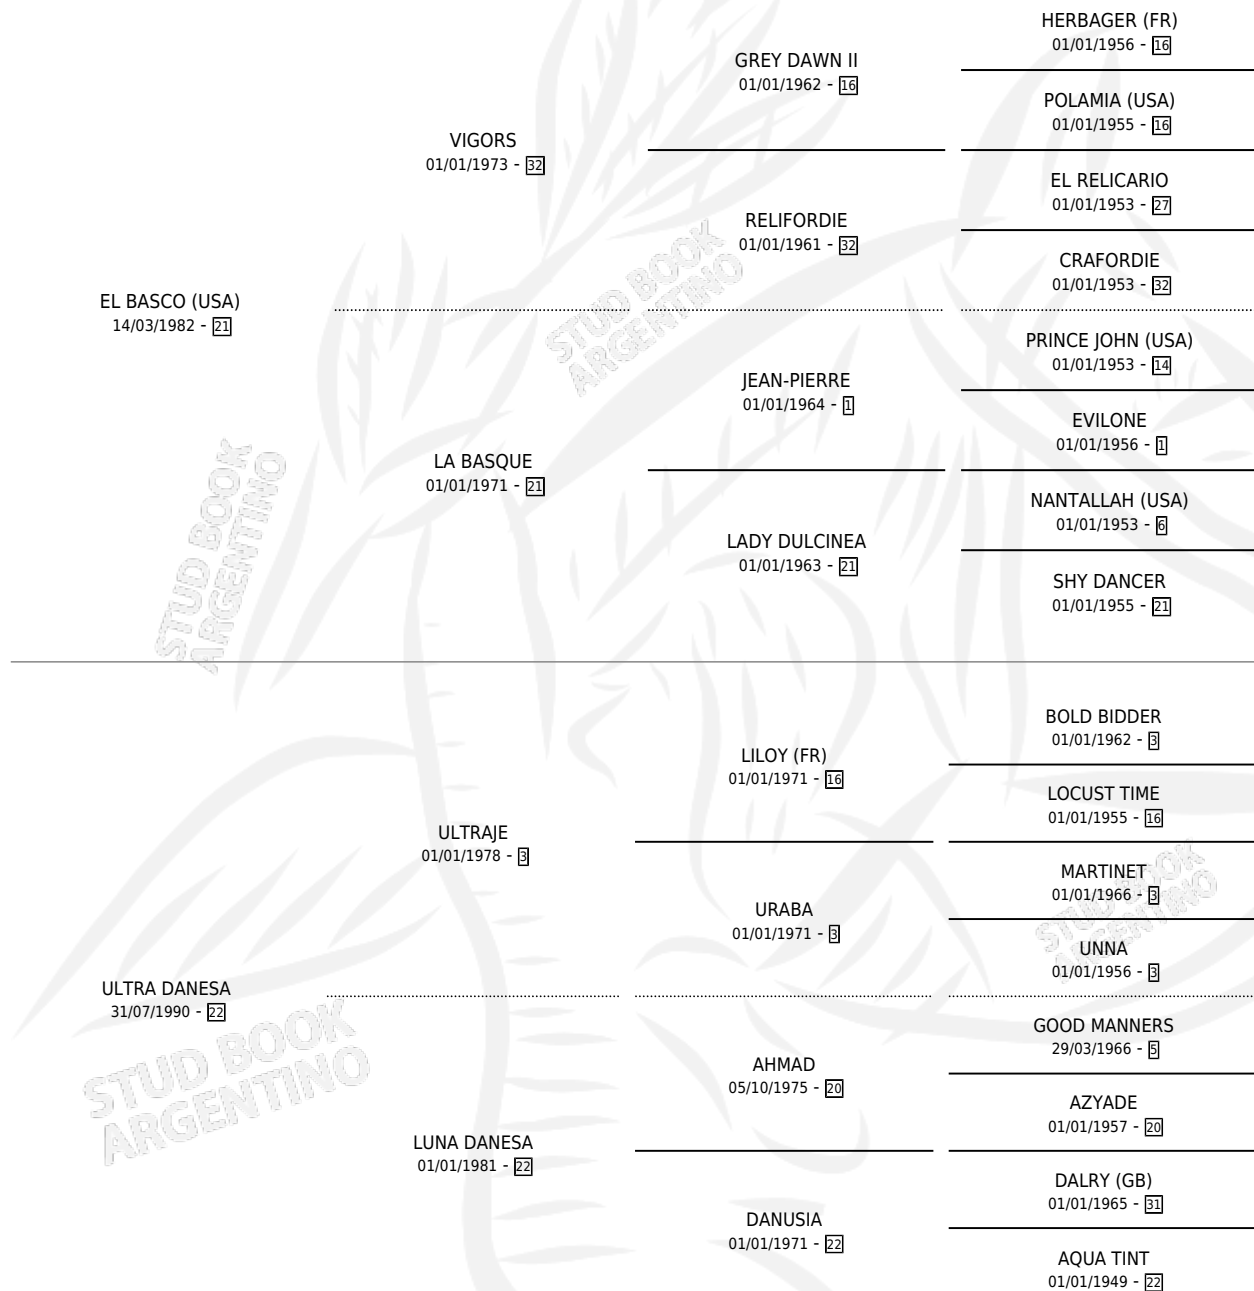

LUNA CALIDA

por **EL BASCO (USA)** y **ULTRA DANESA** por **ULTRAJE**

Argentina · Hembra · Zaino Doradillo · SP · 26/09/1997
Familia 22-a · Volumen 36

ESTADO

TIPIFICACIÓN SANGUÍNEA	✓
TIPIFICACIÓN POR ADN	X
PASAPORTE	X
IDENTIFICACIÓN POR MICROCHIP	X
REPRODUCTOR	X

Lugar de nacimiento: Rincon de Luna

Criador: Sin dato

PEDIGREE