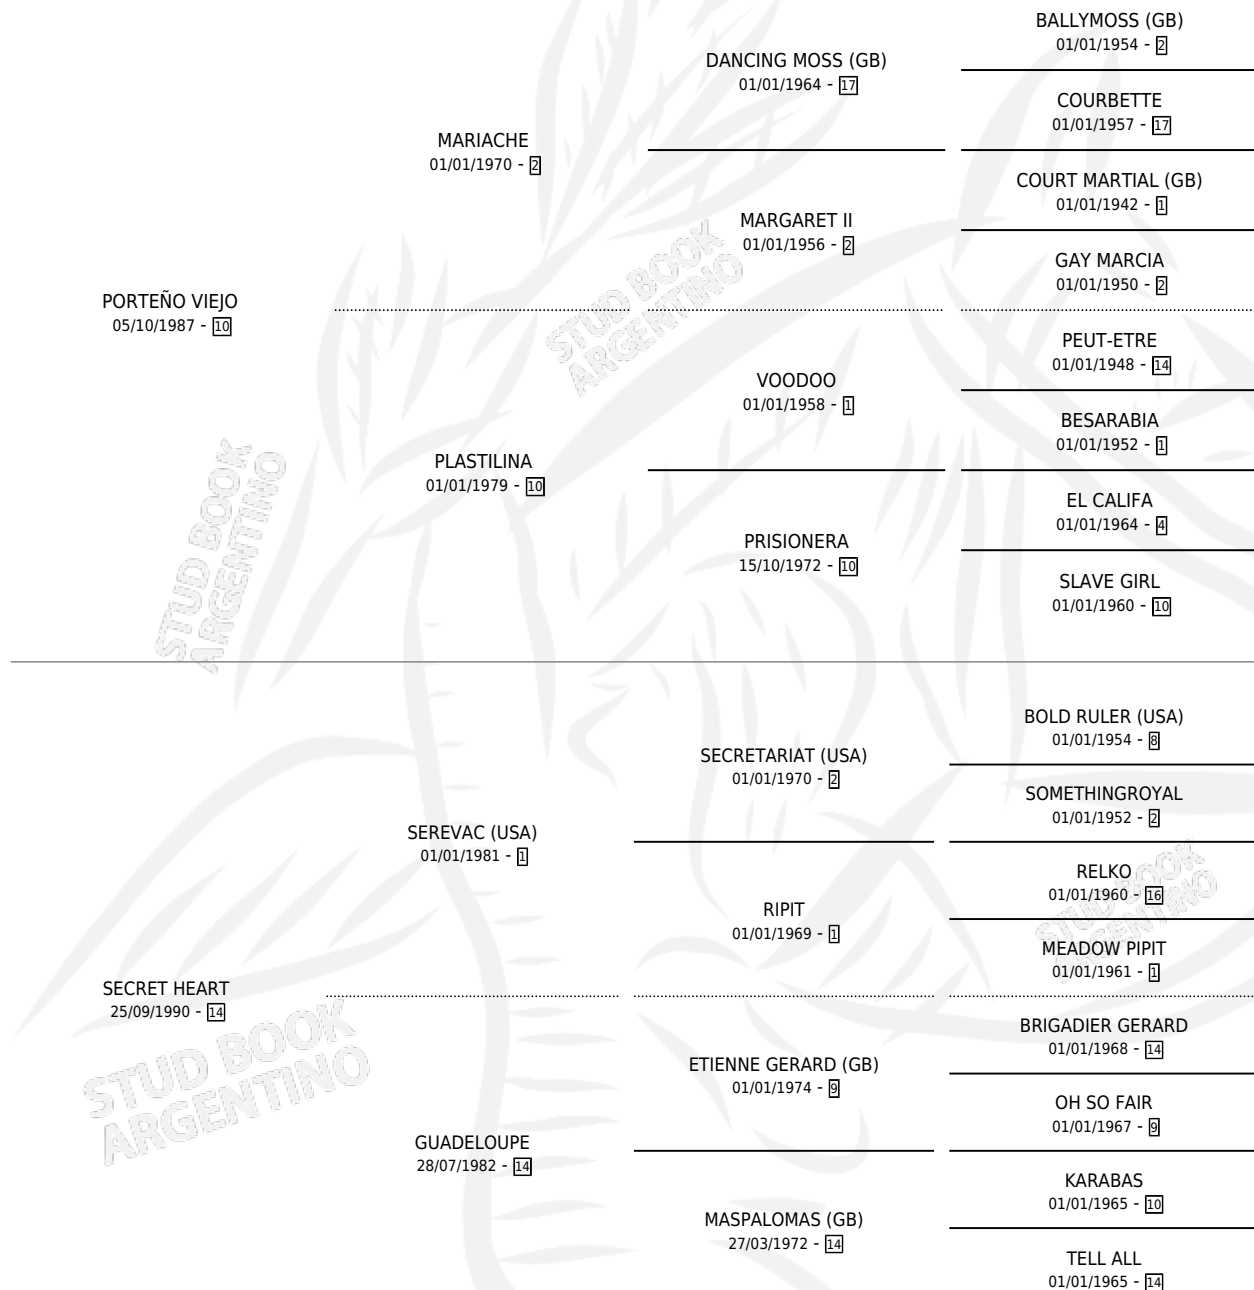

VIEJA TANGUERA

por **PORTEÑO VIEJO** y **SECRET HEART** por **SEREVAC**
(USA)

Argentina · Hembra · Zaino · SP · 01/10/1997
Familia 14-c · Volumen 36

ESTADO

TIPIFICACIÓN SANGUÍNEA	✓
TIPIFICACIÓN POR ADN	✓
PASAPORTE	X
IDENTIFICACIÓN POR MICROCHIP	X
REPRODUCTOR	✓

Lugar de nacimiento: Lucero Del Sur
Criador: Lucero Del Sur

~

HIJOS

	MACHOS	HEMBRAS
4 NACIERON	2	2
3 CORRIERON	2	1
1 GANARON	1	0
0 GANADORES CL	0 GANADORES GR	0 GANADORES G1

PEDIGREE

S

mientos 4 / Efectividad 50.00%

PADRILLO	PRODUCTO	CRIADOR	1ER SERVICIO	ÚLTIMO SERVICIO
NEOLATINO	∅		28/11/2009	29/11/2009
VIEJA TANGUERA	∅			
QUAFIJO	LOCKY-HAIR (M Z, 20/11/2009)	SANTA LUCIA	24/11/2008	24/11/2008
EVERY TOSS	∅		09/08/2007	09/08/2007
EVERY TOSS	GALLEGO TOSS (M Z, 05/07/2007)	SIN DATO	06/08/2006	09/08/2006
EVERY TOSS	AZURRA TOSS (H Z, 19/07/2006)	SIN DATO	07/08/2005	09/08/2005
PAYO CRYSTAL	∅		26/11/2004	28/11/2004
CUCUMELO	∅		19/11/2003	23/11/2003
EVERY TOSS	MA ESTHER TOSS (H Z, 12/11/2003)	SIN DATO	24/12/2002	26/12/2002