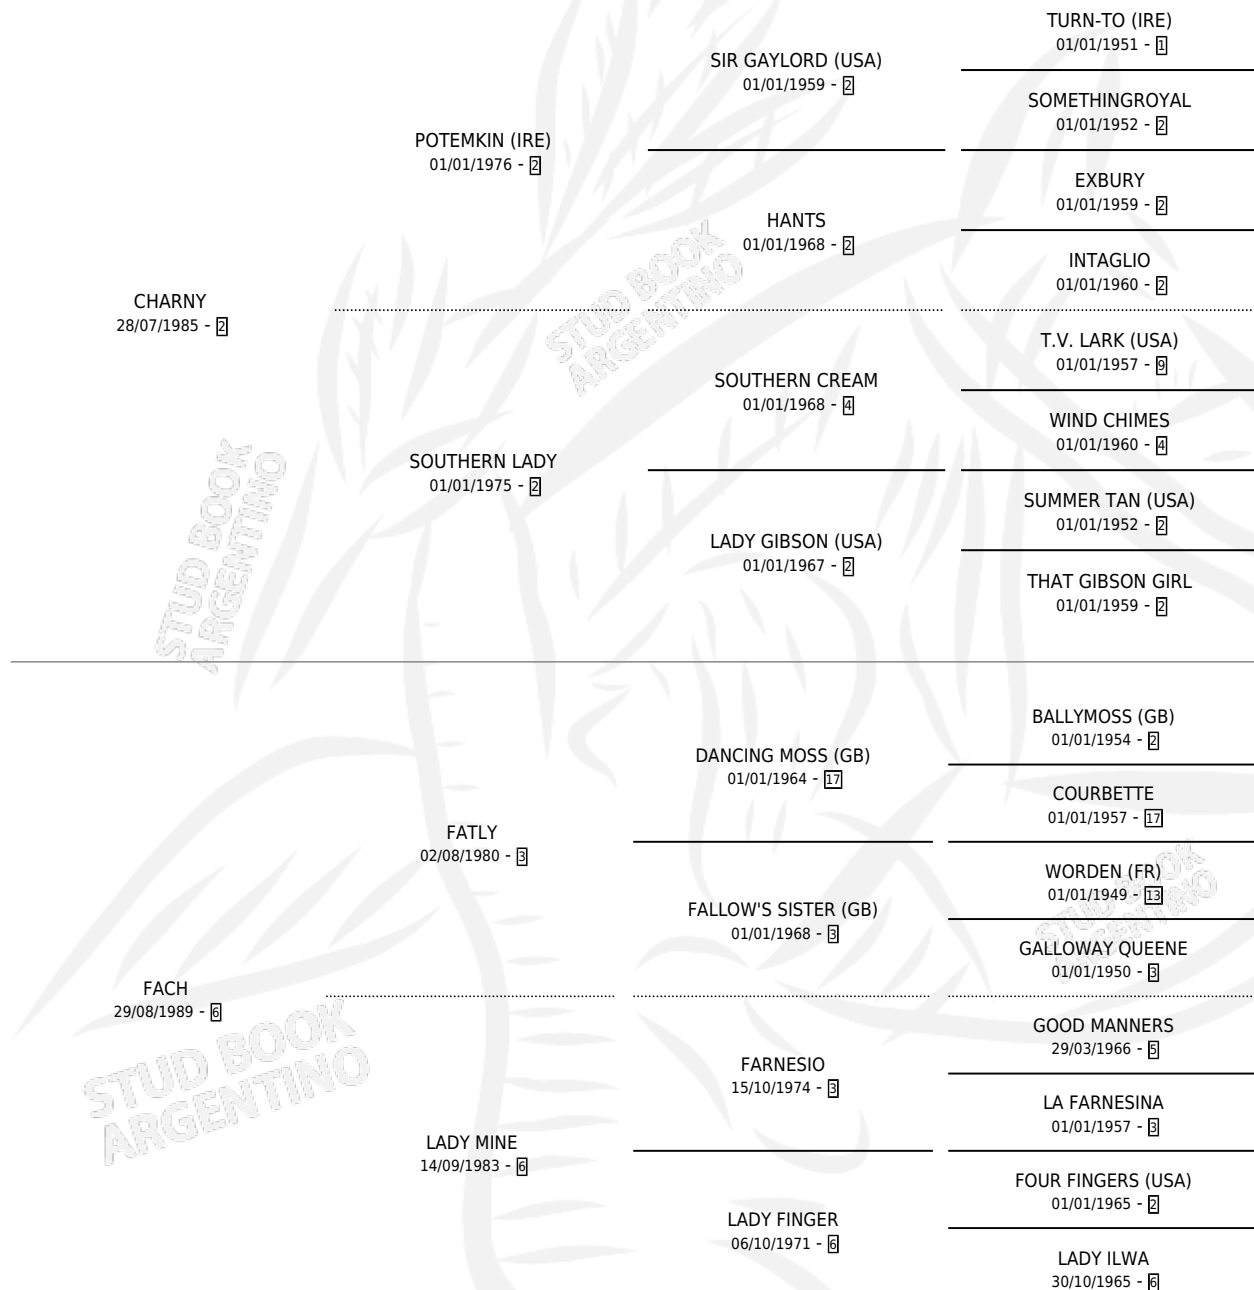

LADY FACHY

por CHARNY y FACH por FATLY

Argentina · Hembra · Zaino · SP · 12/09/1997
Familia 6-a · Volumen 36

ESTADO

TIPIFICACIÓN SANGUÍNEA	✓
TIPIFICACIÓN POR ADN	X
PASAPORTE	X
IDENTIFICACIÓN POR MICROCHIP	X
REPRODUCTOR	X

Lugar de nacimiento: Don David

Criador: Sin dato

PEDIGREE