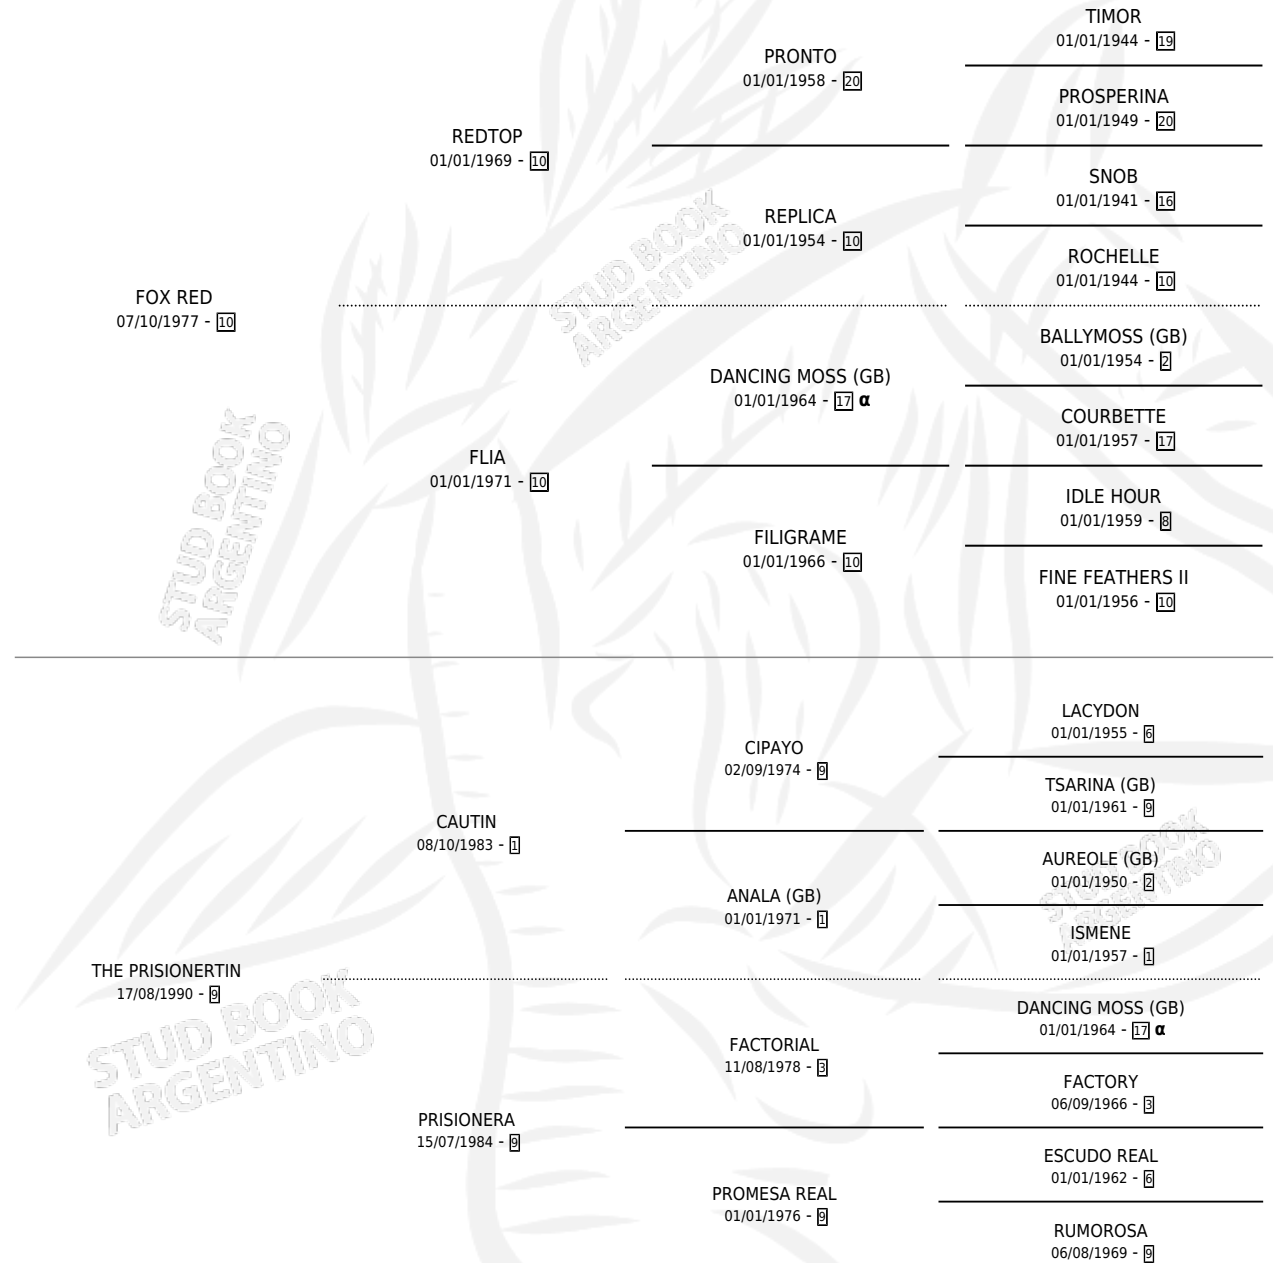

GALLEGO RAUCH

por FOX RED y THE PRISIONERTIN por CAUTIN

Argentina · Macho · Zaino · SP · 15/10/1997
Familia 9-g · Volumen 36

ESTADO

TIPIFICACIÓN SANGUÍNEA	X
TIPIFICACIÓN POR ADN	X
PASAPORTE	X
IDENTIFICACIÓN POR MICROCHIP	X
REPRODUCTOR	X

Lugar de nacimiento: La Dominga

Criador: Sin dato

PEDIGREE

INBREEDING : α

GALLEGO RAUCH

Datos oficiales del Stud Book Argentino

Documento generado el 14/05/2026

studbook.org.ar