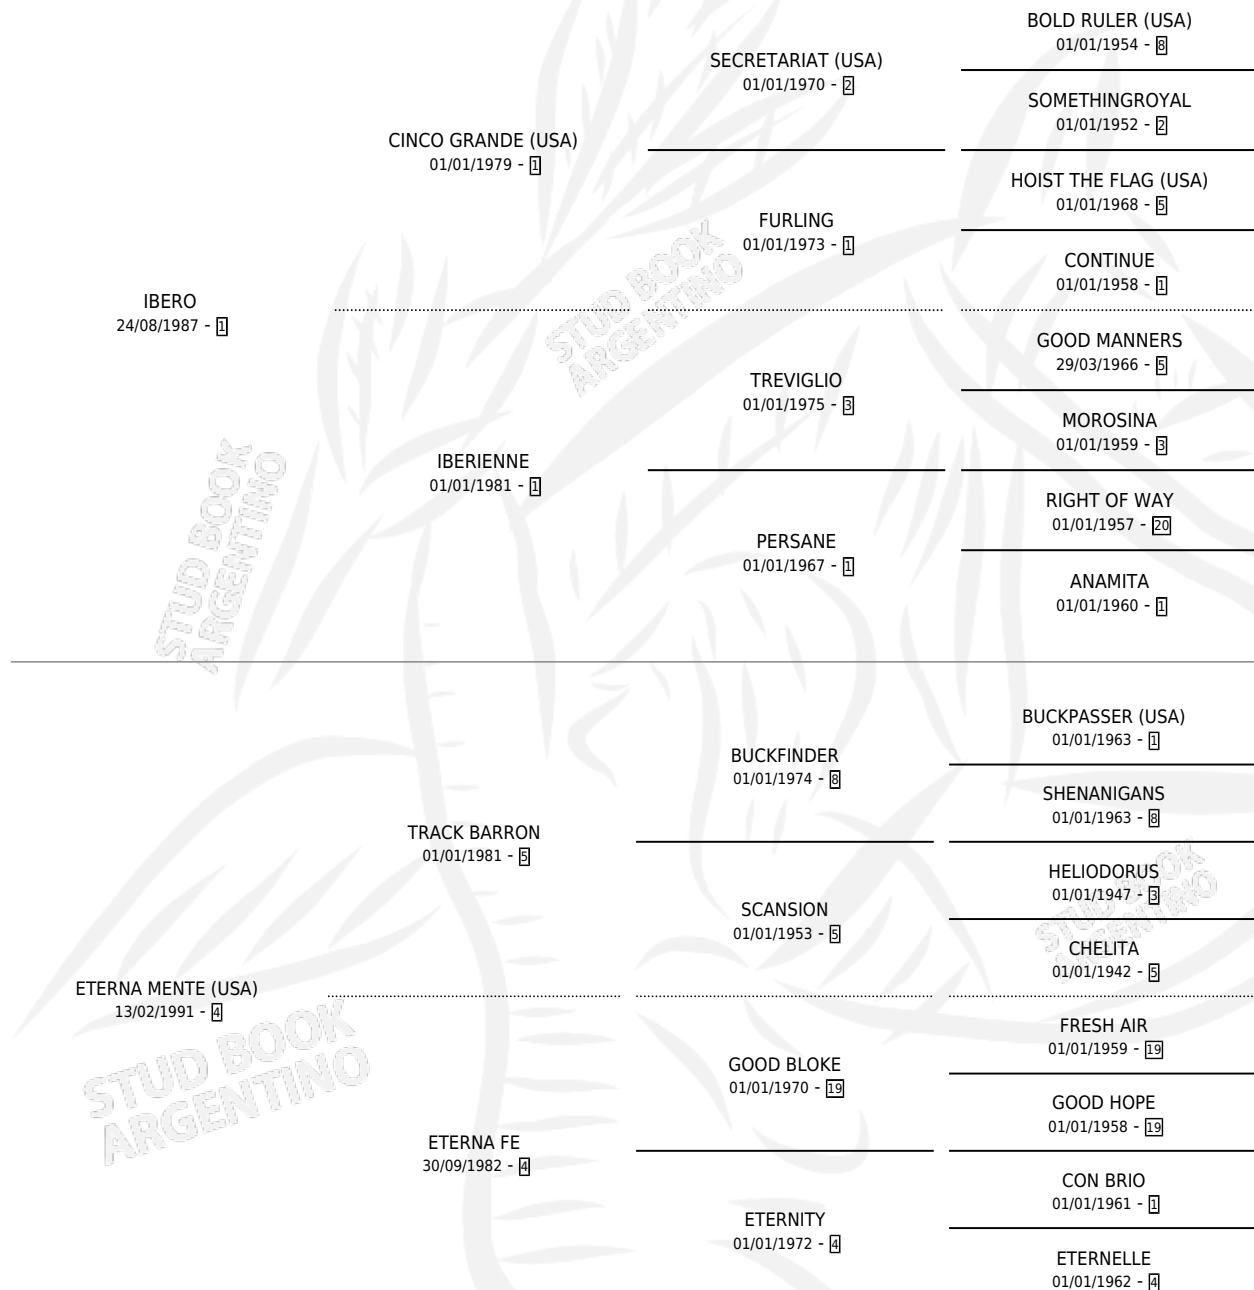

ETHOS

por **IBERO** y **ETERNA MENTE (USA)** por **TRACK BARRON**

Argentina · Macho · Alazan · SP · 17/09/1997
Familia 4-k · Volumen 36

ESTADO

TIPIFICACIÓN SANGUÍNEA	✓
TIPIFICACIÓN POR ADN	X
PASAPORTE	X
IDENTIFICACIÓN POR MICROCHIP	X
REPRODUCTOR	X

Lugar de nacimiento: Santa Maria De Araras

Criador: Santa Maria De Araras

PEDIGREE