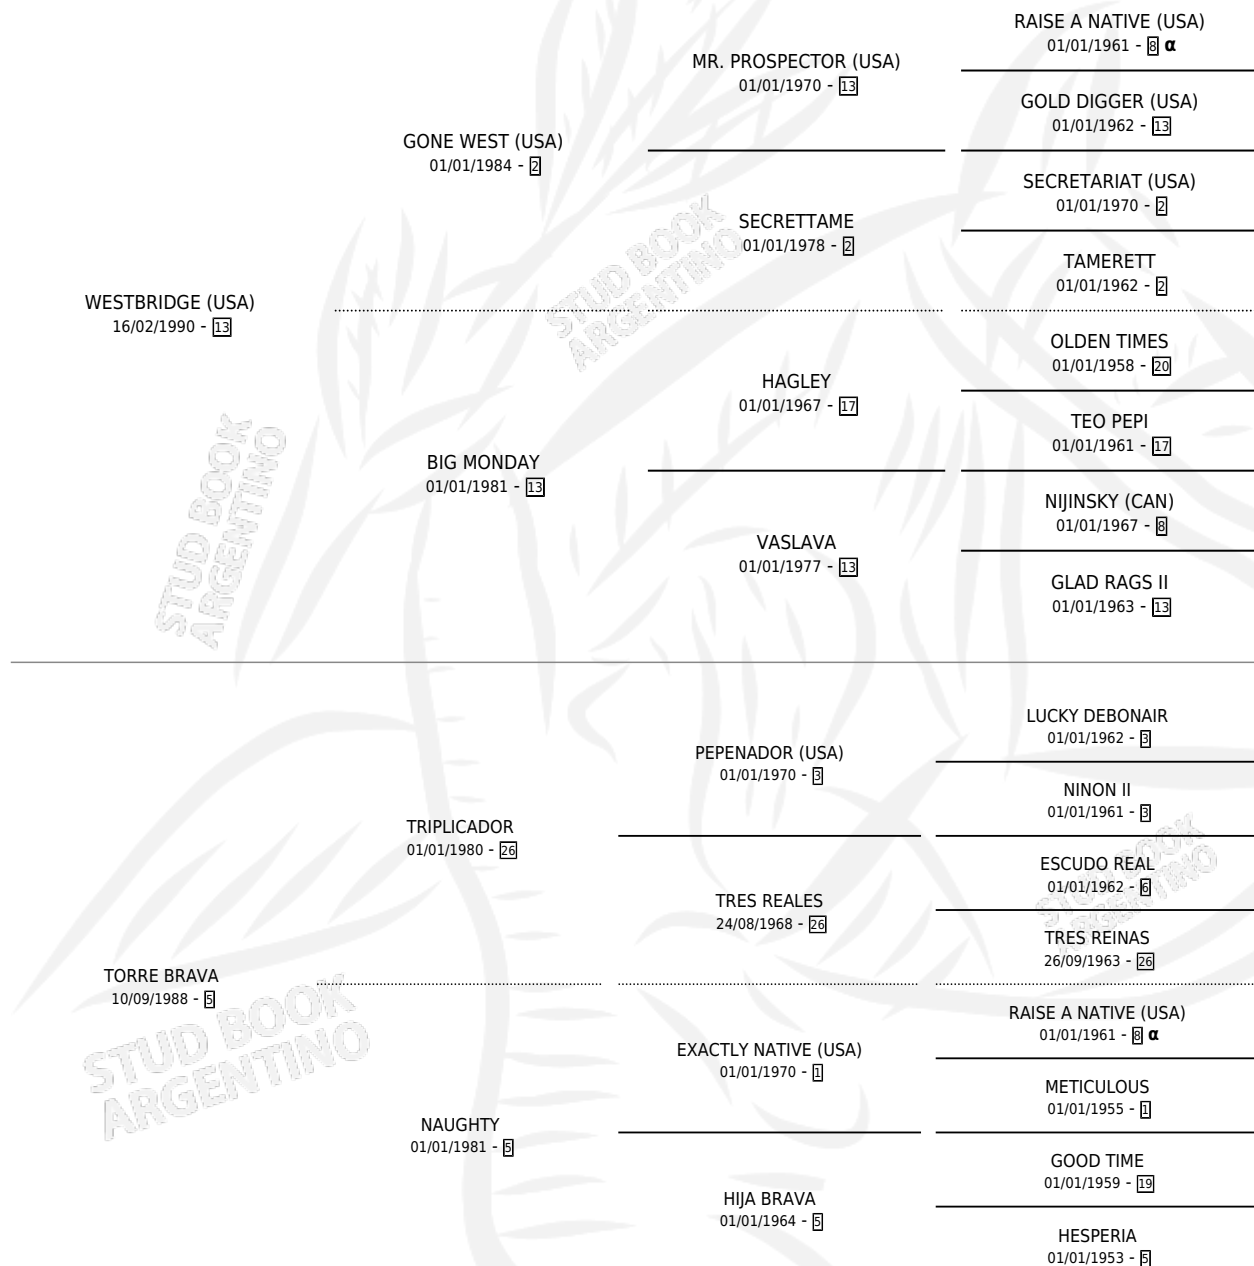

BRAVA WEST

por WESTBRIDGE (USA) y TORRE BRAVA por
TRIPLICADOR

Argentina · Hembra · Zaino · SP · 22/09/1997
Familia 5-d · Volumen 36

ESTADO

| | |
|------------------------------|---|
| TIPIFICACIÓN SANGUÍNEA | ✓ |
| TIPIFICACIÓN POR ADN | X |
| PASAPORTE | X |
| IDENTIFICACIÓN POR MICROCHIP | X |
| REPRODUCTOR | X |

Lugar de nacimiento: Cosa Nostra
Criador: Zappetini Susana Beatriz

PEDIGREE

INBREEDING : α

CAMPAÑA

Solo carreras oficiales de Argentina

POR EDAD

| EDAD | CC | 1° | 2° | 3° | 4° | 5° | NP | CLC | CLG | CLCG1 | CLGG1 | IMPORTE | GANANCIA / CC |
|---------|----|------|------|------|-------|-------|-------|------|------|-------|-------|---------|---------------|
| 2 AÑOS | 3 | 0 | 0 | 0 | 1 | 1 | 1 | 0 | 0 | 0 | 0 | \$594 | \$198 |
| 3 AÑOS | 1 | 0 | 0 | 0 | 0 | 0 | 1 | 0 | 0 | 0 | 0 | \$0 | \$0 |
| TOTALES | 4 | 0 | 0 | 0 | 1 | 1 | 2 | 0 | 0 | 0 | 0 | \$594 | \$149 |
| % | | 0.0% | 0.0% | 0.0% | 25.0% | 25.0% | 50.0% | 0.0% | 0.0% | 0.0% | 0.0% | | |