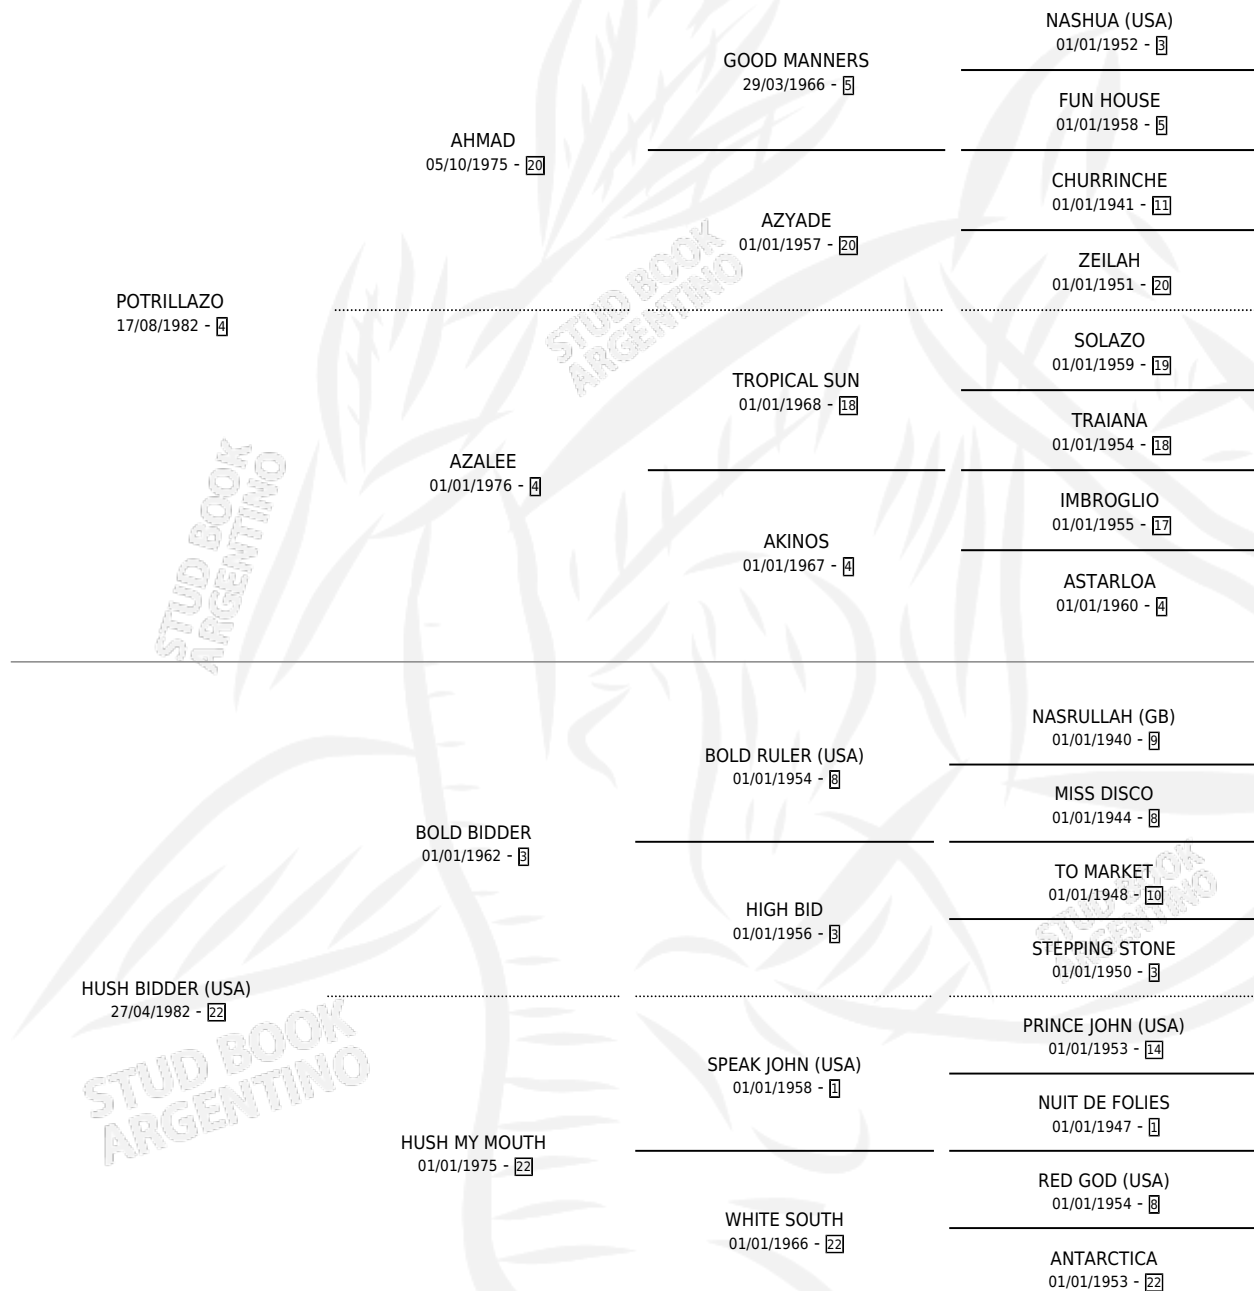

POTRIARTICA

por **POTRILLAZO** y **HUSH BIDDER (USA)** por **BOLD BIDDER**

Argentina · Hembra · Zaino · SP · 09/10/1997
Familia 22-d · Volumen 36

ESTADO

TIPIFICACIÓN SANGUÍNEA	✓
TIPIFICACIÓN POR ADN	X
PASAPORTE	X
IDENTIFICACIÓN POR MICROCHIP	X
REPRODUCTOR	✓

Lugar de nacimiento: La Madrugada

Criador: La Madrugada

PEDIGREE

S

mientos 0 / Efectividad 0.00%

PADRILLO	PRODUCTO	CRIADOR	1ER SERVICIO	ÚLTIMO SERVICIO
ABRAXAS	∅		01/12/2006	03/12/2006
ABRAXAS	∅		28/10/2005	01/11/2005