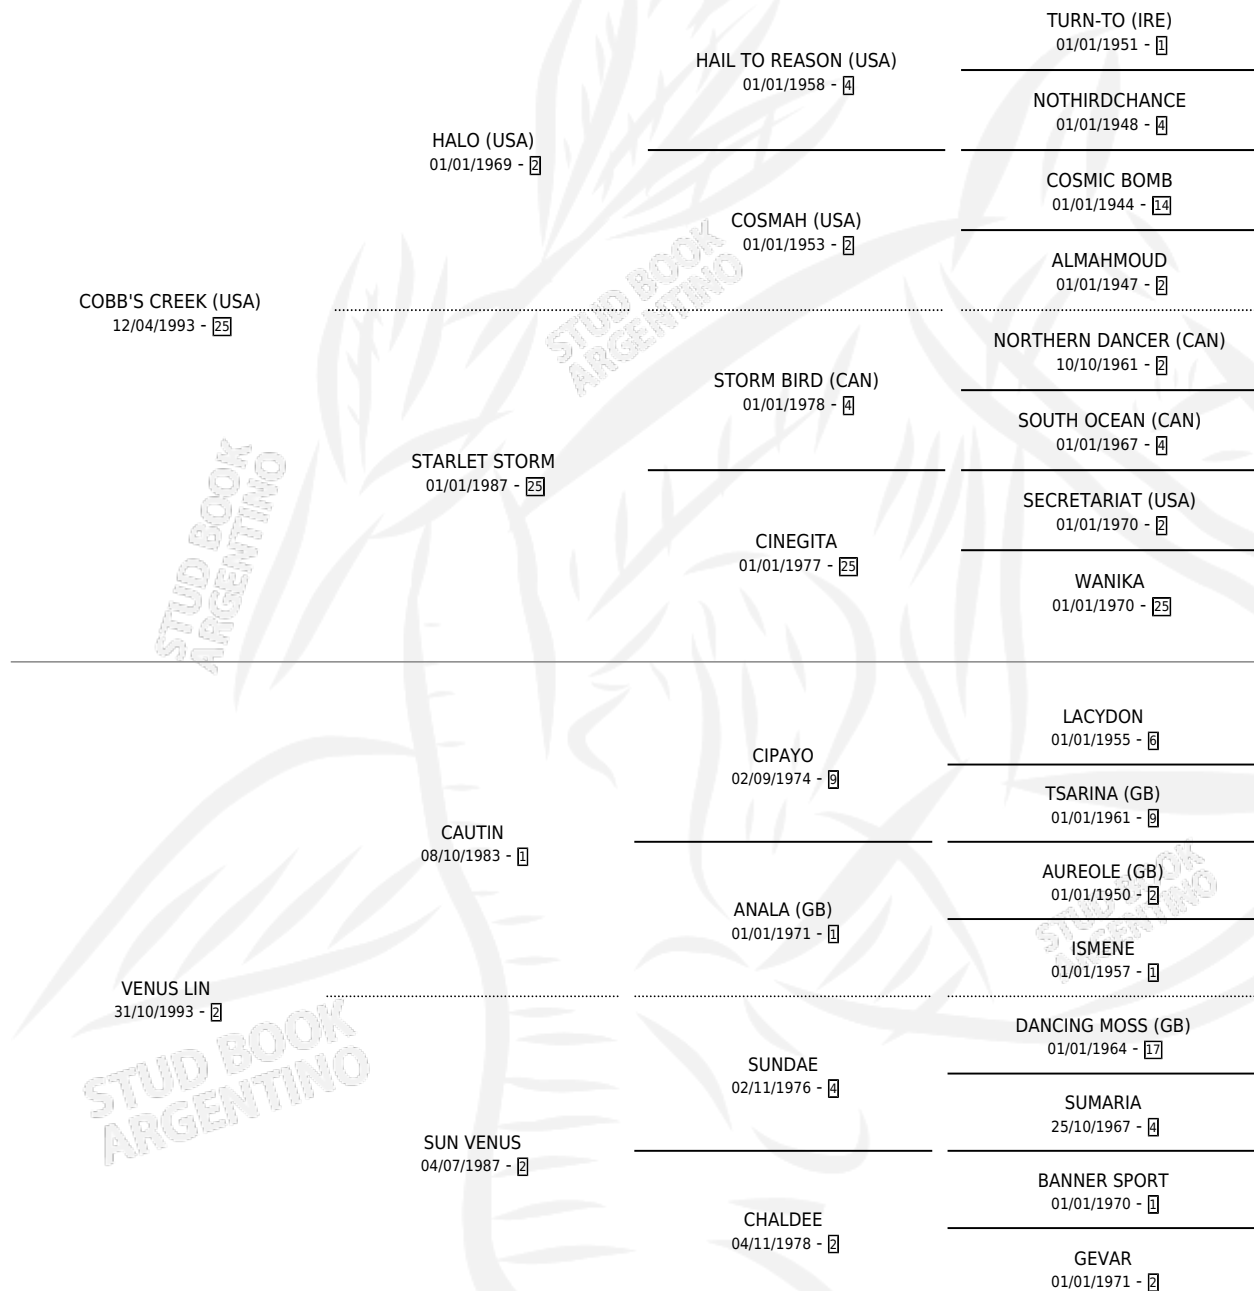

INDIO CAUTO

por COBB'S CREEK (USA) y VENUS LIN por CAUTIN

Argentina · Macho · Zaino · SP · 13/10/1997
Familia 2-u · Volumen 36

ESTADO

TIPIFICACIÓN SANGUÍNEA	✓
TIPIFICACIÓN POR ADN	X
PASAPORTE	X
IDENTIFICACIÓN POR MICROCHIP	X
REPRODUCTOR	X

Lugar de nacimiento: La Madrugada

Criador: La Madrugada

PEDIGREE

INDIO CAUTO

Datos oficiales del Stud Book Argentino

Documento generado el 27/04/2026

studbook.org.ar