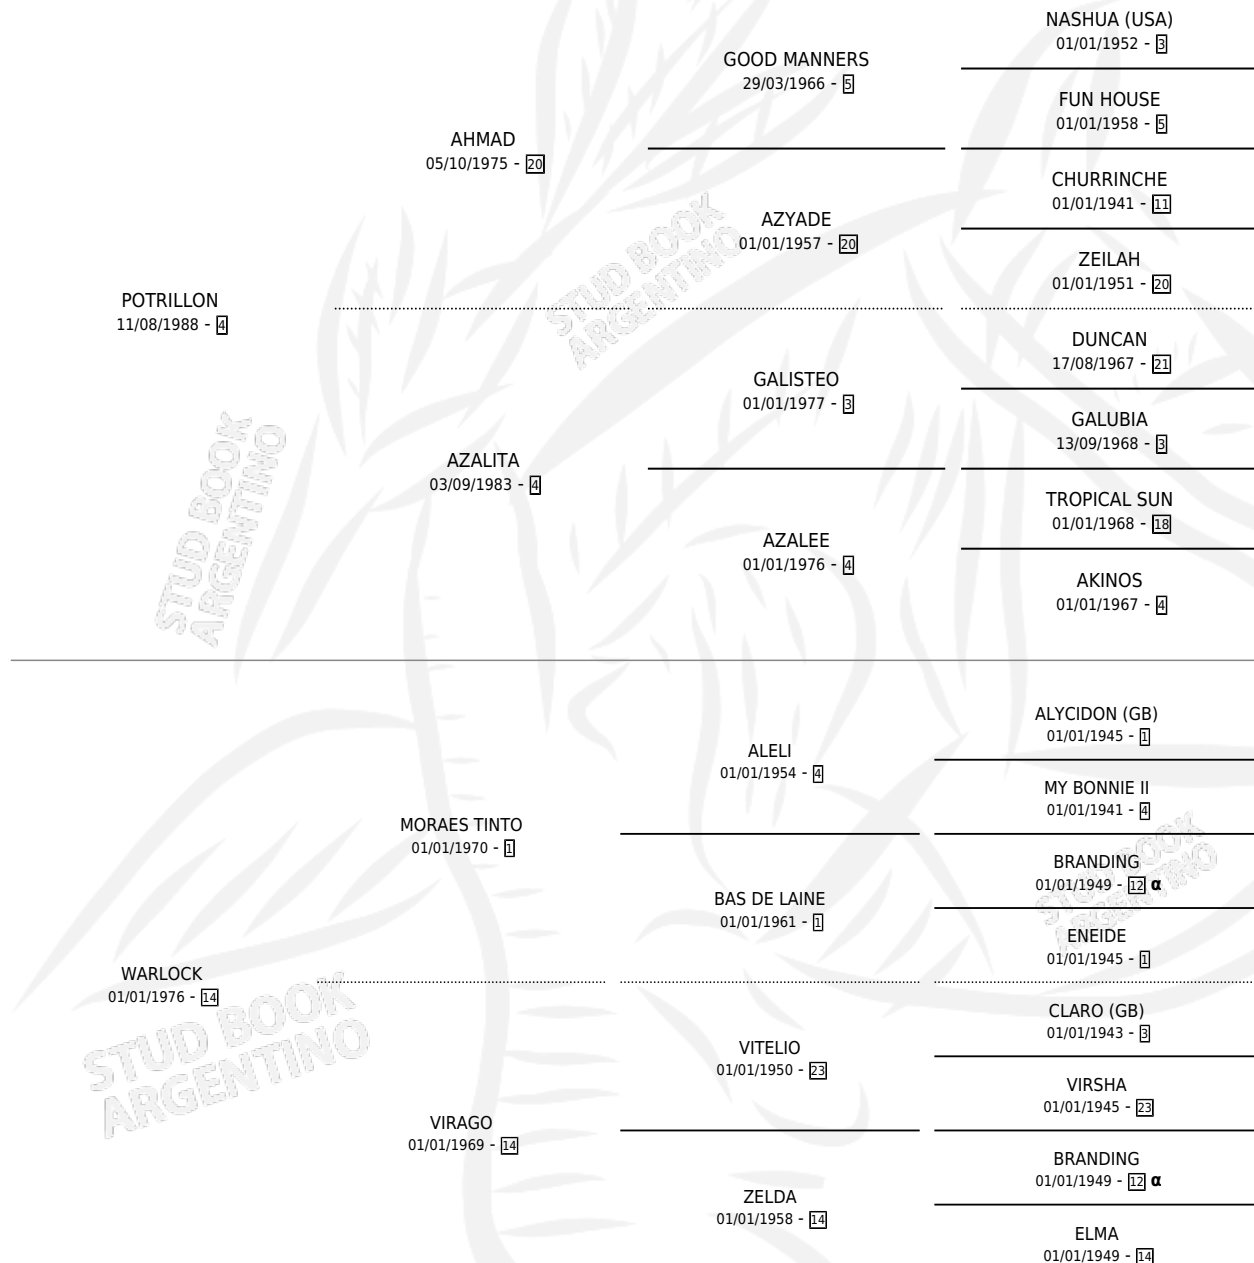

POTRA BRUJA

por **POTRILLON** y **WARLOCK** por **MORAES TINTO**

PEDIGREE

Argentina · Hembra · Zaino · SP · 11/10/1997
Familia 14 · Volumen 36

ESTADO

TIPIFICACIÓN SANGUÍNEA	✓
TIPIFICACIÓN POR ADN	✓
PASAPORTE	X
IDENTIFICACIÓN POR MICROCHIP	X
REPRODUCTOR	✓

Lugar de nacimiento: La Madrugada

Criador: La Madrugada

~

HIJOS

	MACHOS	HEMBRAS
13 NACIERON	5	8
5 CORRIERON	3	2
3 GANARON	3	0

1 GANADORES **CL** **1** GANADORES **GR** **1** GANADORES **G1**

INBREEDING : α

CAMPAÑA

Solo carreras oficiales de Argentina

POR EDAD

EDAD	CC	1°	2°	3°	4°	5°	NP	CLC	CLG	CLCG1	CLGG1	IMPORTE	GANANCIA / CC
3 AÑOS	4	1	0	0	0	2	1	0	0	0	0	\$7,500	\$1,875
TOTALES	4	1	0	0	0	2	1	0	0	0	0	\$7,500	\$1,875
%		25.0%	0.0%	0.0%	0.0%	50.0%	25.0%	0.0%	0.0%	0.0%	0.0%		