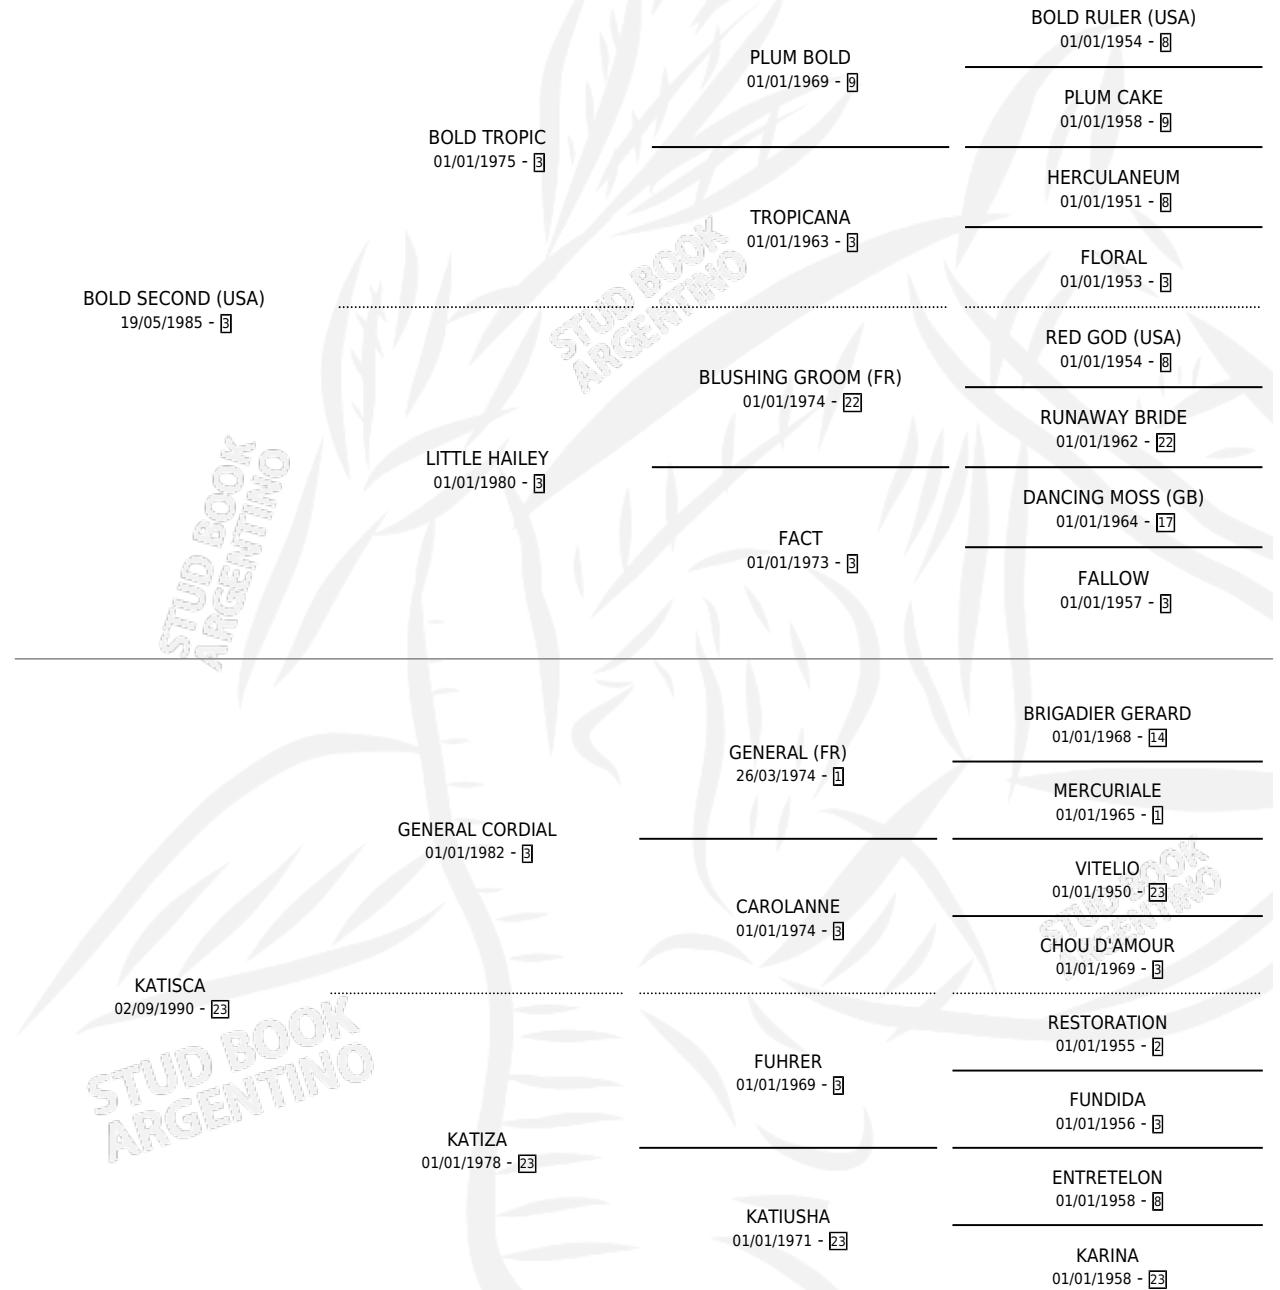

KHAN CHARLES

por **BOLD SECOND (USA)** y **KATISCA** por **GENERAL CORDIAL**

Argentina · Macho · Alazan · SP · 30/09/1997
Familia 23-a · Volumen 36

ESTADO

TIPIFICACIÓN SANGUÍNEA	✓
TIPIFICACIÓN POR ADN	X
PASAPORTE	X
IDENTIFICACIÓN POR MICROCHIP	X
REPRODUCTOR	X

Lugar de nacimiento: Vacacion

Criador: Sin dato

PEDIGREE

KHAN CHARLES

Datos oficiales del Stud Book Argentino

Documento generado el 10/05/2026

studbook.org.ar