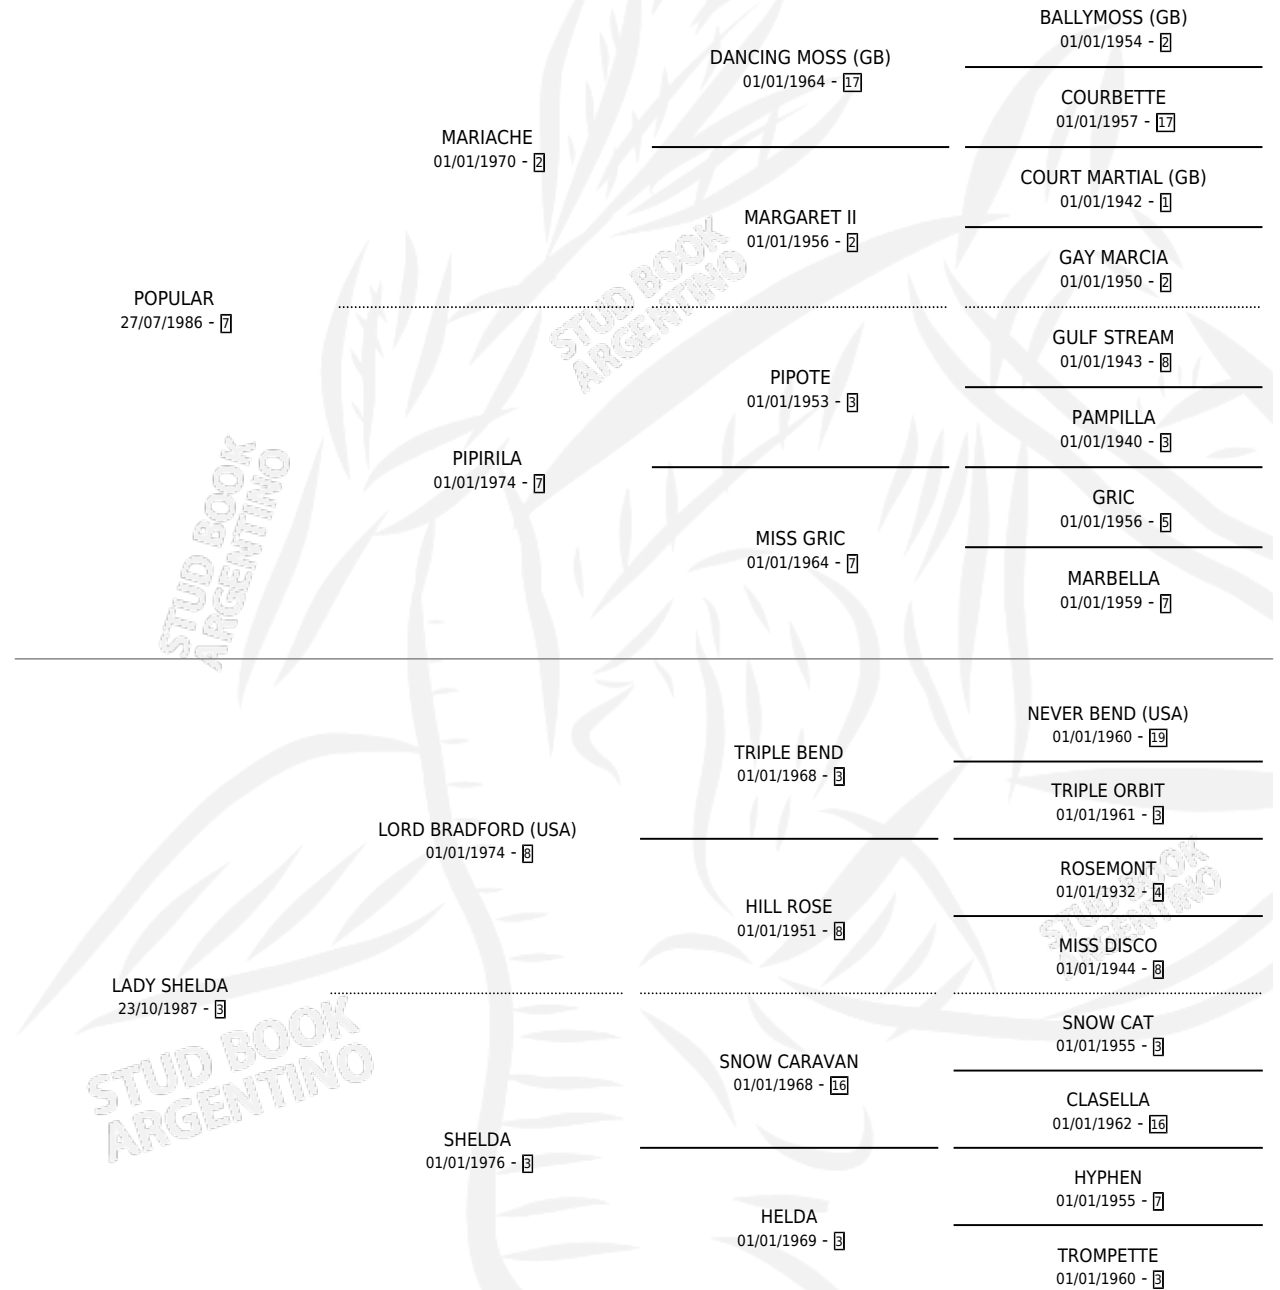

POLELDA

por **POPULAR** y **LADY SHELDA** por **LORD BRADFORD**
(USA)

Argentina · Hembra · Tordillo · SP · 18/08/1997
Familia 3-m · Volumen 36

ESTADO

TIPIFICACIÓN SANGUÍNEA	✓
TIPIFICACIÓN POR ADN	✓
PASAPORTE	X
IDENTIFICACIÓN POR MICROCHIP	X
REPRODUCTOR	✓

Lugar de nacimiento: Campo particular

Criador: Sin dato

PEDIGREE

S

mientos 0 / Efectividad 0.00%

PADRILLO	PRODUCTO	CRIADOR	1ER SERVICIO	ÚLTIMO SERVICIO
IL CORSARO (USA)	∅		23/12/2009	23/12/2009
POLELDA	∅		15/12/2008	17/12/2008
Datos oficiales del Stud Book Argentino	∅		20/12/2007	22/12/2007
Documento generado el 06/05/2026	∅		18/12/2006	20/12/2006
ALARCON	∅		28/12/2005	30/12/2005
studbook.org.ar	∅			
ALARCON	∅			