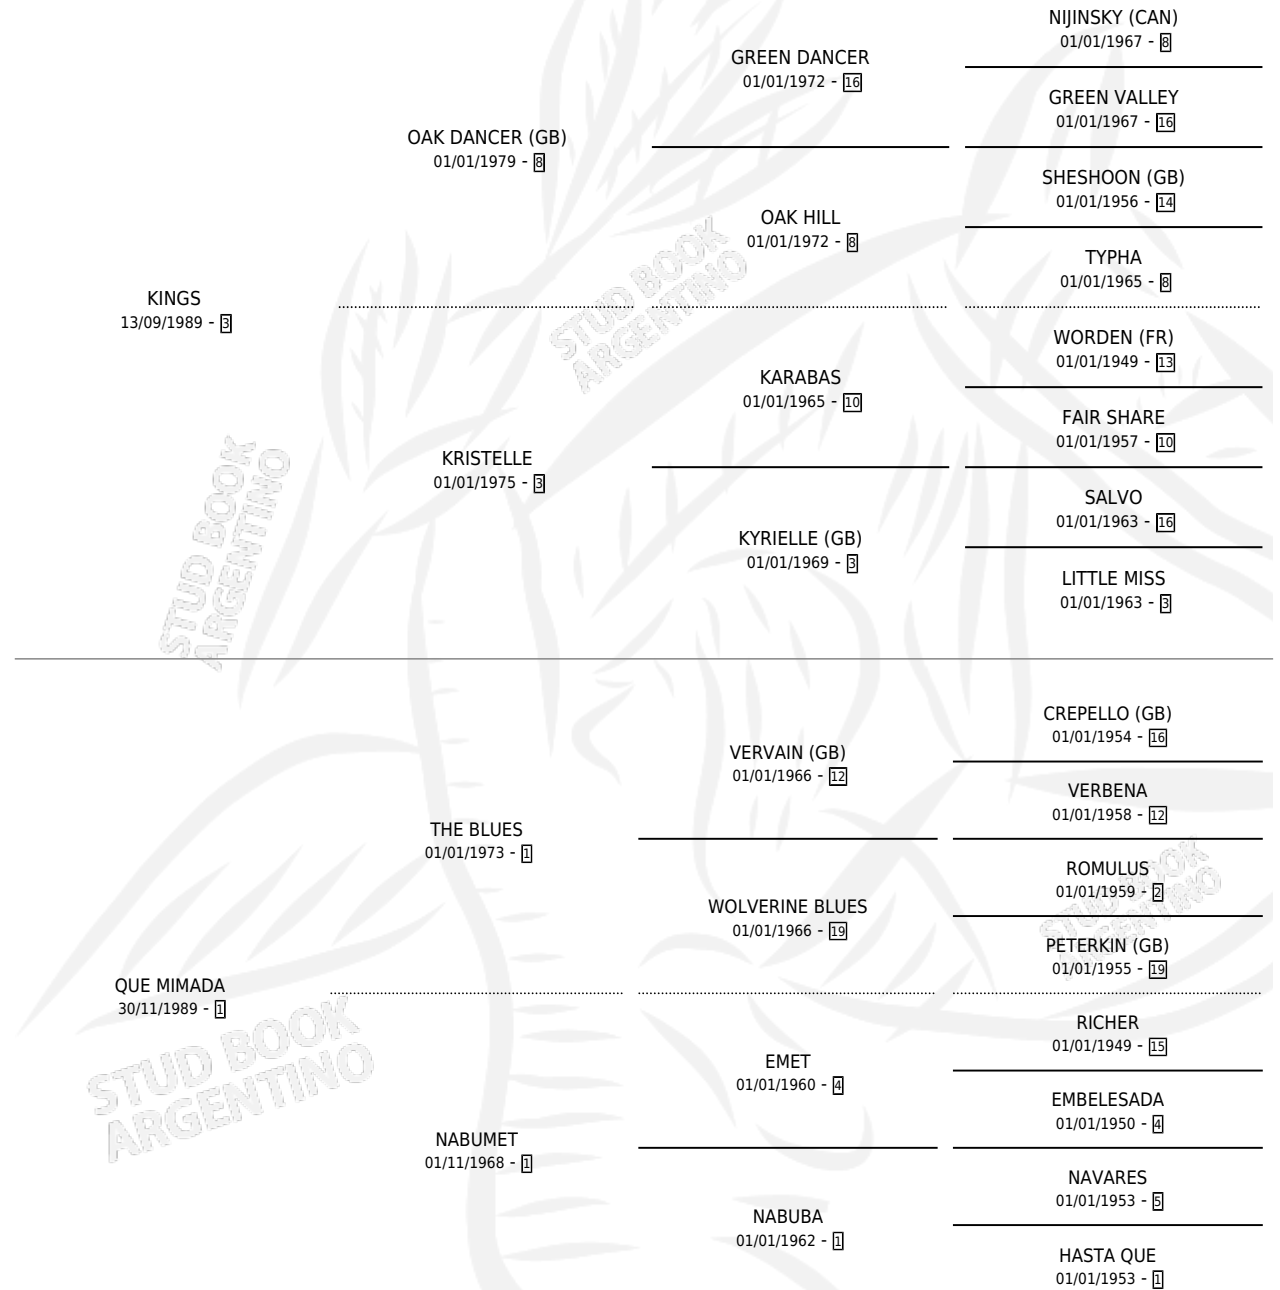

CHUNO BLUE

por **KINGS** y **QUE MIMADA** por **THE BLUES**

Argentina · Macho · Alazan · SP · 09/10/1997
Familia 1 · Volumen 36

ESTADO

TIPIFICACIÓN SANGUÍNEA	✓
TIPIFICACIÓN POR ADN	X
PASAPORTE	X
IDENTIFICACIÓN POR MICROCHIP	X
REPRODUCTOR	X

Lugar de nacimiento: Campo particular

Criador: Sin dato

PEDIGREE

CAMPAÑA

Solo carreras oficiales de Argentina

POR EDAD

EDAD	CC	1°	2°	3°	4°	5°	NP	CLC	CLG	CLCG1	CLGG1	IMPORTE	GANANCIA / CC
6 AÑOS	2	0	0	0	0	0	2	0	0	0	0	\$0	\$0
TOTALES	2	0	0	0	0	0	2	0	0	0	0	\$0	\$0
%		0.0%	0.0%	0.0%	0.0%	0.0%	100%	0.0%	0.0%	0.0%	0.0%		